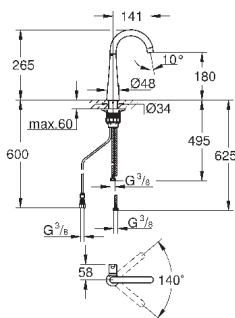

30 026 002
30 026 DC2

хром
суперсталь

240,00
312,00

Zedra

Вертикальный вентиль для подачи фильтрованной воды

монтаж на одно отверстие

рукоятка для фильтрованной воды

керамический вентиль

GROHE StarLight хромированная поверхность

поворотный трубообразный излив

область поворота 140°

гибкая подводка

GROHE FastFixation Plus - сверхбыстрая и простая установка - не требуется никаких инструментов

GROHE Zero Раздельные пути подачи воды - не содержит никеля и свинца

GROHE фильтр и головка для фильтра приобретаются

дополнительно (40 438 001)

6.6 л/мин

СМЕСИТЕЛИ
ДЛЯ КУХНИ