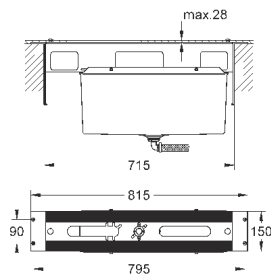

Артикул

Цвет

Цена брутто /
РРЦ с НДС, €

19 578 001	хром	666,00
19 578 DC1	суперсталь	1 009,20
19 578 BE1	никель глянец	1 081,20
19 578 EN1	матовый никель	1 153,20
19 578 GL1	холодный расцвет	1 081,20
19 578 GN1	холодный расцвет, матовый	1 153,20
19 578 DA1	теплый закат	1 081,20
19 578 DL1	теплый закат, матовый	1 153,20
19 578 A01	темный графит	1 081,20
19 578 AL1	темный графит, матовый	1 153,20

Essence

Смеситель однорычажный для ванны на 4 отверстия

GROHE SilkMove керамический картридж 35 мм
с ограничителем температуры

GROHE StarLight хромированная поверхность
фиксатор для излива(смонтированный)
элемент управления однорычажного
смесителя

металлический рычаг

излив для ванны с аэратором

переключатель ванна/душ

в цвете хром: ручной душ 27 806, для других цветов: ручной душ 26 465

металлический душевой шланг 2000 мм

гибкая подводка

подключение для душевого шланга

с защитой от обратного потока

может быть использован с 29 037 000

минимальное давление 1,0 бар

19 976 001

хром

466,80

Essence

Смеситель однорычажный для ванны на 3 отверстия

Монтаж на 3 отверстия

GROHE SilkMove керамический картридж 35 мм

GROHE StarLight хромированная поверхность

элемент управления однорычажного

смесителя

переключатель ванна/душ

ручной душ 27 400 000

металлический душевой шланг 2000 мм

гибкая подводка

подключение для душевого шланга

с защитой от обратного потока

может быть использован с 29 037 000

для комбинации 28 990 / 28 991

минимальное давление 1,0 бар

29 037 000

722,40

Комплект для ванны на 4/5 отверстий встраиваемая часть для монтажа на плиточном бортике

включает в себя:

монтажная рамка

улавливающее устройство со встроенным

сливом для проникающей воды

декоративные накладки на винтовые крепления, цвет Хром