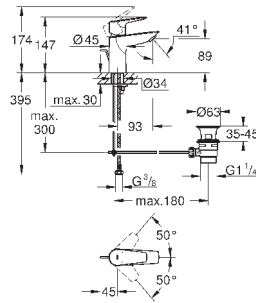

23 328 001

хром

64,00

BauEdge
Смеситель однорычажный для раковины DN 15
S-Size

монтаж на одно отверстие
металлический рычаг
GROHE Longlife керамический картридж **28 мм**
с ограничителем температуры
GROHE StarLight хромированная поверхность
GROHE Zero Раздельные пути подачи воды - не содержит никеля и свинца
GROHE EcoJoy - 5,7 л/мин
система быстрого монтажа
рычажный донный клапан 1 1/4", пластик
гибкая подводка
профессиональная серия

23 895 001

хром

64,00

то же, с гладким корпусом и нажимным сливным гарнитуром

new