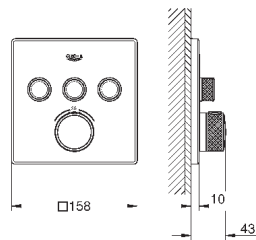

35 600 000

72,00

GROHE Rapido SmartBox Универсальная встроенная часть