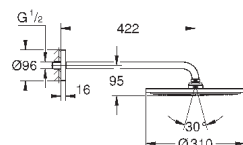

GROHE ВЕРХНИЕ ДУШИ

Артикул Цвет Цена брутто / РРЦ с НДС, €

26 564 000	хром	381,60
26 564 DC0	суперсталь	637,20
26 564 GN0	холодный расцвет, матовый	748,80
26 564 DL0	теплый закат, матовый	748,80
26 564 A00	темный графит	711,60
26 564 AL0	темный графит, матовый	748,80

Rainshower Mono 310 Cube

Верхний душ с душевым кронштейном 422 мм, 1 режим струи

включает в себя:

верхний душ Rainshower 310

один вид струи:

GROHE PureRain

душевой кронштейн Rainshower 422 мм (26 145 000)

GROHE EcoJoy ограничитель расхода воды 9,5 л/мин

GROHE DreamSpray превосходный поток воды

GROHE StarLight хромированная поверхность

система SpeedClean против известковых отложений

внутренний охлаждающий канал для продолжительного срока службы

может использоваться с проточным водонагревателем

26 563 000	хром	381,60
то же, без ограничения расхода воды		

26 566 000	хром	381,60
26 566 DC0	суперсталь	637,20
26 566 GN0	холодный расцвет, матовый	748,80
26 566 DL0	теплый закат, матовый	748,80
26 566 A00	темный графит	711,60
26 566 AL0	темный графит, матовый	748,80

Rainshower Mono 310 Cube

Верхний душ с потолочным душевым кронштейном 142 мм, 1 режим струи

включает в себя:

верхний душ Rainshower 310

один вид струи:

GROHE PureRain

Rainshower Потолочный душевой кронштейн 142 мм (27 485 000)

GROHE EcoJoy ограничитель расхода воды 9,5 л/мин

GROHE DreamSpray превосходный поток воды

GROHE StarLight хромированная поверхность

система SpeedClean против известковых отложений

внутренний охлаждающий канал для продолжительного срока службы

может использоваться с проточным водонагревателем

26 565 000	хром	381,60
то же, без ограничения расхода воды		

26 256 000	хром	1 248,00

Rainshower Cosmopolitan 400

Верхний душ с потолочным душевым кронштейном 142 мм, 1 режим струи

включает в себя: