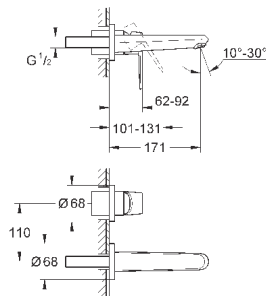

19 573 002

хром

195,60

Eurodisc Cosmopolitan
Смеситель для раковины на два отверстия
M-Size

настенный монтаж

комплект верхней монтажной части для
23 571 000

без встраиваемого механизма

металлическая розетка

металлический рычаг

GROHE StarLight хромированная поверхность

GROHE AquaGuide NEW

размер по осям 110 мм

вынос 170 мм

минимальное давление 1,0 бар

19 974 002

хром

207,60

то же, вынос 225 мм