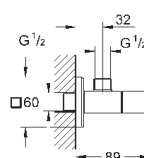

22 012 000

хром

44,40

Eurocube

Угловой вентиль 1/2"
настенное подключение 1/2"
резьбовой отвод 3/8"

Вентиль
металлическая рукоятка
маркировка: нейтральная
металлические резьбовые розетки

22 013 000

хром