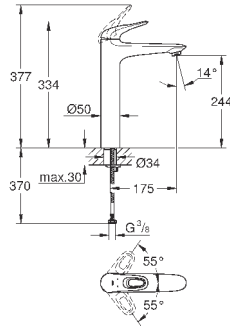

23 570 003
23 570 LS3

хром
белая луна/хром

208,80
268,80

Eurostyle
Смеситель однорычажный для раковины DN 15 XL-Size
монтаж на одно отверстие
металлическая рукоятка (с отверстием)
для отдельностоящих раковин
GROHE SilkMove керамический картридж 35 мм
с ограничителем температуры
GROHE StarLight хромированная поверхность
GROHE EcoJoy - 5,7 л/мин
GROHE FastFixation быстрая монтажная система
без донного клапана
гибкая подводка