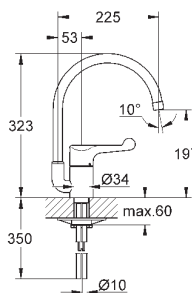

металлический рычаг

длина рычага 120 мм

гибкая подводка

система быстрого монтажа

33 912 000

хром

265,20

Euroeco Special