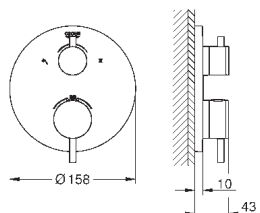

24 135 003	хром	625,20
24 135 DC3	суперсталь	874,80
24 135 GL3	холодный рассвет	937,20
24 135 DA3	теплый закат	937,20
24 135 AL3	темный графит, матовый	999,60

Atrio

Термостат для душа с переключателем на 2 положения

комплект верхней монтажной части для

GROHE Rapido SmartBox 35 600 000 (универсальная встраиваемая часть)

GROHE TurboStat встроенный термoelement

GROHE StarLight хромированная поверхность

металлическая накладная панель, регулируемая на 6°

графическое изображение: верхний душ и ручной душ

GROHE SafeStop стопор безопасности при 38°C

GROHE SafeStop Plus опционно ограничитель температуры на 43°C / 46°C,

включен

GROHE AquaDimmer, встроенный переключатель

металлические рукоятки

распределение расхода:

выход B = 27 л/мин,

выход C = 30 л/мин

без встраиваемой части

35 600 000		72,00
GROHE Rapido SmartBox Универсальная встроенная часть