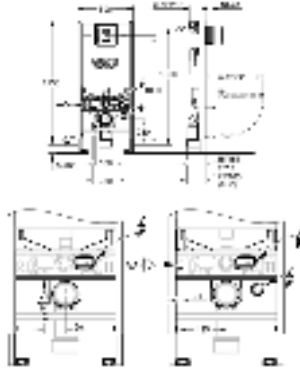

GROHE RAPID SLX

Артикул

Цвет

Цена брутто /
РРЦ с НДС, €

39 603 000

хром

366,00

Rapid SLX

**Rapid SL 3 в 1 в сборе, для подвесного унитаза,
монтажная высота 1.13 м**

смывной бачок GD 2

включает в себя:

Rapid SLX Инсталляция для подвесного унитаза (38 596 000) со встроенной

розеткой для подключения унитаза-биде

панель смыва Skate Cosmopolitan S, хром (37 535 000)

Rapid SL Настенный уголок (38 558 00М)

регулятор скорости смыва