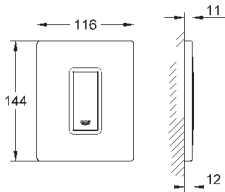

38 784 000
38 784 SH0
38 784 P00

хром
альпин-белый
матовый хром

108,00
105,60
114,00

Skate Cosmopolitan

Накладная панель

механическая панель смыва для писсуара
**комплект верхней монтажной части
для Rapido U или Rapido UMB**
116 x 144 мм
механический функциональный элемент
минимальное давление 0,5 бар
максимальное давление 6 бар
1.0 - 6.0 настройка
Арматурная группа II
GROHE StarLight хромированная поверхность