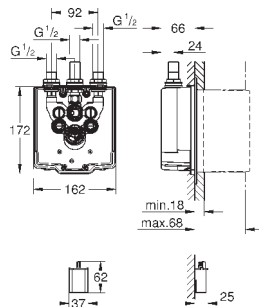

Eurosmart Cosmopolitan E

Встраиваемый механизм

для душа

со скрытым, предварительно настраиваемым термостатом для инфракрасной электроники 36 463 000

2 запорных клапана

обратные клапаны с фильтрами

6V литиевая батарейка, тип CR-P2

Срок службы батарейки: approx. 7 лет (150 включений в день)

обеспечивает гидроизоляцию конструкции стен, окружающих встраиваемый механизм

с уплотнительной втулкой

36 416 001

622,98