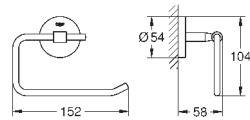

114,97

VauCosmopolitan
Полка для полотенец
металл
564 мм (функциональная длина 510 мм)
скрытое крепление
GROHE StarLight хромированная поверхность
Шурупы и дюбели в комплекте

40 461 001

хром

13,20

VauCosmopolitan
Крючок для банного халата
металл
скрытое крепление
GROHE StarLight хромированная поверхность
Шурупы и дюбели в комплекте