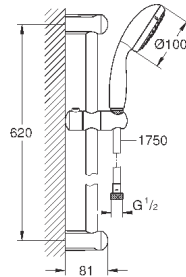

27 644 001

хром

61,20

Tempesta 100

Душевой гарнитур, 3 вида струй

включает в себя:

ручной душ (28 419)

душевая штанга, 600 мм (27 523)