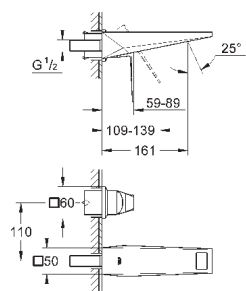

19 781 000
19 781 DC0
19 781 AL0

хром
суперсталь
темный графит, матовый

642,00
951,60
1 087,20

Allure Brilliant
Смеситель для раковины на два отверстия
S-Size

настенный монтаж

без встраиваемого механизма

комплект верхней монтажной части для

23 200

GROHE StarLight хромированная поверхность

GROHE EcoJoy 5.0 л/мин

излив со встроенным аэратором

размер по осям 110 мм

вынос 161 мм

минимальное давление 1,0 бар

19 783 000
19 783 DC0
19 783 AL0

хром
суперсталь
темный графит, матовый

705,60
1 016,40
1 160,40

то же, вынос 210 мм