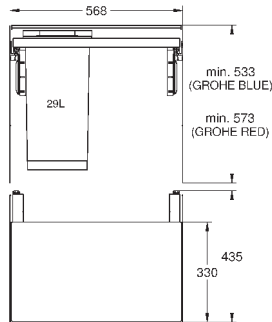

Система сортировки отходов и мусора - 30 см, 15/15 л

Напольный монтаж за распашной дверцей
Полное выдвижение

Телескопический ручной механизм

2 контейнера по 15 л

Для шкафов шириной от 30 см

Совместима с GROHE Blue Home и GROHE Red с бойлерами размеров M и L