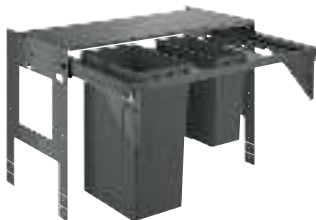

40 982 000

359,00

GROHE Blue

Система сортировки отходов и мусора - 90 см, 11/29 л

Монтаж на боковые стенки и фронтальную панель

Полное выдвижение с доводчиком

2 контейнера: на 11 л и на 29 л

Для шкафов шириной 90 см

Высота пространства для установки: не менее 533 мм, не более 573 мм

Совместима с GROHE Blue Home, GROHE Blue Professional и GROHE Red с бойлерами размеров M и L