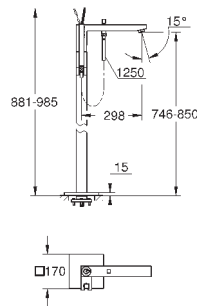

Eurocube Joy

Смеситель однорычажный для ванны 1/2", напольный монтаж

комплект верхней монтажной части для

45 984 001

без встраиваемой части

GROHE FeatherControl Joystick картридж

GROHE StarLight поверхность

автоматический переключатель: ванна/душ

излив с аэратором

Euphoria Cube+ Ручной душ 6,6 л/мин

душевой шланг Silverflex 1.250 мм (28 362)

вынос 298 мм

встроенный обратный клапан в душевом отводе 1/2"

держатель ручного душа

с защитой от обратного потока

45 984 001		411,60