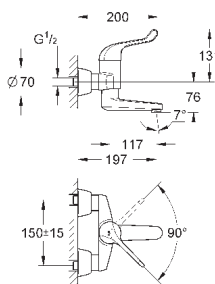

32 793 000

хром

363,60

то же, вынос 256 мм

СПЕЦИАЛЬНЫЕ
СМЕСИТЕЛИ