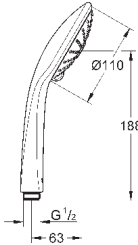

26 513 000

хром

63,60

Euphoria 110 Massage
Ручной душ, 3 вида струй

душевая поверхность Ø 110 мм
Rain / Massage / SmartRain
GROHE EcoJoy 6.6 л/мин
GROHE DreamSpray превосходный поток воды
GROHE SprayDimmer
GROHE StarLight хромированная поверхность
белая душевая поверхность
система SpeedClean против известковых отложений
внутренний охлаждающий канал для продолжительного срока службы
универсальное крепление, подходящее к любому стандартному шлангу
может использоваться с проточным водонагревателем
минимальное давление 1,0 бар