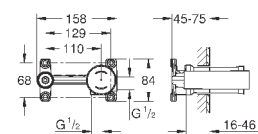

23 571 000

210,00

Смеситель однорычажный 1/2", встраиваемый универсальный
механизм

для смесителя на 2 отверстия

для скрытого монтажа

без комплекта верхней монтажной части

GROHE SilkMove керамический картридж 35 мм

регулировка расхода воды

с ограничителем температуры

излив может быть установлен справа или слева

DR-латунь

шаблон для монтажа

обеспечивает гидроизоляцию конструкции стен, окружающих встраиваемый

механизм

с уплотнительной втулкой