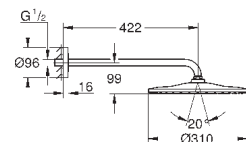

26 557 000

хром

356,40

то же, без ограничения расхода воды

26 560 000

хром

356,40

Rainshower Mono 310

Верхний душ с потолочным душевым кронштейном 142 мм, 1 режим струи

включает в себя:

Rainshower 310 Верхний душ, хромированная душевая поверхность (26 562)

один вид струи:

GROHE PureRain

Rainshower Потолочный душевой кронштейн 142 мм (28 724 000)

GROHE EcoJoy ограничитель расхода воды 9,5 л/мин

GROHE DreamSpray превосходный поток воды

GROHE StarLight хромированная поверхность

система **SpeedClean** против известковых отложений

внутренний охлаждающий канал для продолжительного срока службы

может использоваться с проточным водонагревателем