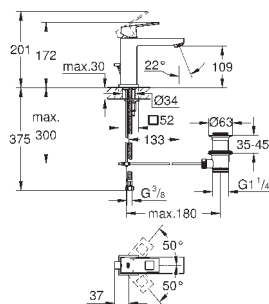

23 445 000

хром

201,60

23 445 DC0

суперсталь

296,99

23 445 AL0

темный графит, матовый

339,42

Eurocube

**Смеситель однорычажный для раковины DN 15
M-Size**

монтаж на одно отверстие
металлический рычаг

GROHE SilkMove керамический картридж 28 мм

с ограничителем температуры

GROHE StarLight хромированная поверхность

GROHE EcoJoy SpeedClean аэратор с ограничением расхода воды 5,7 л/мин

GROHE FastFixation Plus Система монтажа

сливной гарнитур 1 1/4"

гибкая подводка

минимальное давление 1,0 бар