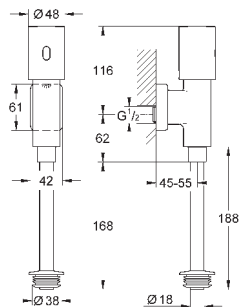

GRONE ЭЛЕКТРОННЫЕ СМЫВНЫЕ УСТРОЙСТВА ДЛЯ ПИССУАРА

Артикул

Цвет

Цена брутто /
РРЦ с НДС, €

37 421 000

хром

404,40

Tectron Rondo

Инфракрасная-электроника для писсуара

с инфракрасным датчиком для двусторонней связи для мониторинга, настройки и сервисного обслуживания

6V литиевая батарейка, тип CR-P2

Срок службы батарейки: прикл. 7 лет (150 включений в день)

металлический корпус

наружный монтаж

минимальное давление 0,5 бар

оперативное давление максимум 10 бар

G 1/2

с предохранителем

сливная трубка с резиновым соединением

многоступенчатый указатель состояния

батарейки

7 предустановленных режимов:

- автоматический смыв

- моющий режим

предварительная промывка вкл/выкл

дополнительные функции и точные настройки с помощью

пульта дистанционного управления 36 407

регулируемое время смыва, настраиваемое вручную

или с помощью пульта управления

Одобрено в CE

37 428 000

хром

298,80

Tectron электроника для переоснащения 1/2"

с инфракрасным датчиком для двусторонней связи для мониторинга, настройки и сервисного обслуживания

6V литиевая батарейка, тип CR-P2

Срок службы батарейки: прикл. 7 лет (150 включений в день)

металлический корпус

наружный монтаж

для переоснащения смывного устройства

для писсуара 37 339 000

минимальное давление 0,5 бар

оперативное давление максимум 10 бар

с поршнем

многоступенчатый указатель состояния

батарейки

7 предустановленных режимов:

- автоматический смыв

- моющий режим

предварительная промывка вкл/выкл

дополнительные функции и точные настройки с помощью

пульта дистанционного управления 36 407

регулируемое время смыва, настраиваемое вручную

или с помощью пульта управления

Одобрено в CE