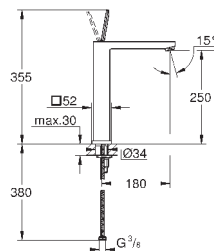

23 661 000

хром

304,80

Eurocube Joy
Смеситель однорычажный для раковины DN 15
XL-Size

монтаж на одно отверстие
металлический рычаг

для отдельностоящих раковин

GROHE FeatherControl Joystick картридж

GROHE EcoJoy SpeedClean аэратор с ограничением расхода воды 5,7 л/мин

GROHE FastFixation Plus Система монтажа

без донного клапана

гибкая подводка