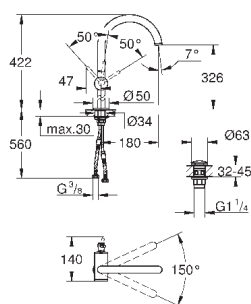

32 647 003	хром	550,80
32 647 DC3	суперсталь	776,40
32 647 GL3	холодный рассвет	830,40
32 647 DA3	теплый закат	830,40
32 647 AL3	темный графит, матовый	885,60

Atrio

Смеситель однорычажный для раковины DN 15 XL-Size

монтаж на одно отверстие
для отдельностоящих раковин
GROHE SilkMove керамический картридж 28 мм с ограничителем температуры
GROHE StarLight хромированная поверхность
GROHE EcoJoy 5.7 л/мин ламинарный аэратор поворотный трубкообразный C-излив с аэратором
ограничитель поворота излива
сливной гарнитур 1 1/4"
гибкая подводка