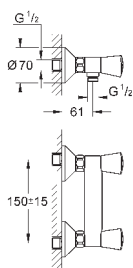

аэратором

цепочка

гибкая подводка

GROHE StarLight хромированная поверхность

26 317 001

хром

93,60

Costa S