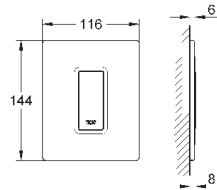

GROHE ПАНЕЛИ СМЫВА ДЛЯ ПИССУАРА

Артикул

Цвет

Цена брутто /
PPC с НДС, €

38 846 LS0
38 846 KS0

белая луна
черный бархат

282,00
282,00

Skate Cosmopolitan

Накладная панель

со стеклянной поверхностью
сделано из безопасного стекла
механическая панель смыва для писсуара
кнопка смыва пластиковая, хромированная
**комплект верхней монтажной части
для Rapido U или Rapido UMB**
крепежная рама с монтажным комплектом
116 x 144 мм
механический функциональный элемент
минимальное давление 0,5 бар
максимальное давление 6 бар
1.0 - 6.0 настройка
Арматурная группа II