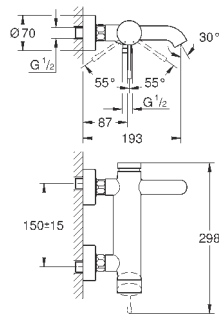

Essence

Смеситель однорычажный для ванны, DN 15

настенный монтаж

металлический рычаг

GROHE SilkMove керамический картридж 35 мм

с ограничителем температуры

GROHE StarLight хромированная поверхность

автоматический переключатель: ванна/душ

аэратор

отвод для душа 1/2"

встроенный обратный клапан

скрытые S-образные эксцентрики

с защитой от обратного потока

минимальное давление 1,0 бар