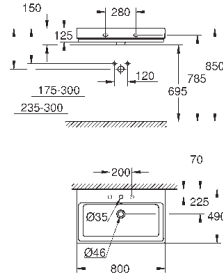

Керамика Cube

Раковина подвесная 100

1 отверстие под смеситель, 2 намеченных отверстия

с переливом

1010 x 490 мм

санитарная керамика

Износостойкое покрытие **PureGuard** и анти-бактериальное глазирование

10 шт. на паллете