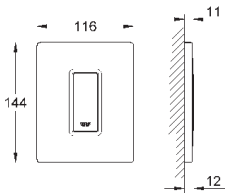

38 784 SD0

нержавеющая сталь

158,40

Skate Cosmopolitan

**Накладная панель из нержавеющей
стали**

механическая панель смыва для писсуара
**комплект верхней монтажной части
для Rapido U или Rapido UMB**
116 x 144 мм
механический функциональный элемент
минимальное давление 0,5 бар
максимальное давление 6 бар
1.0 - 6.0 настройка
Арматурная группа II
крепежная рама из пластика
крепление скрытое