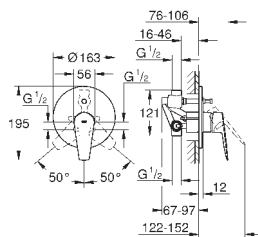

29 079 001

хром

115,42

BauEdge

Смеситель однорычажный для ванны, DN 15

скрытый монтаж

включает в себя:

комплект готового монтажа

металлический рычаг

корпус встраиваемого смесителя

GROHE Longlife Керамический картридж 46 мм

GROHE StarLight хромированная поверхность

регулировка расхода воды

автоматический переключатель: ванна/душ

уплотнитель розетки и рычага

дополнительный ограничитель температуры (46 375 000)

профессиональная серия

new