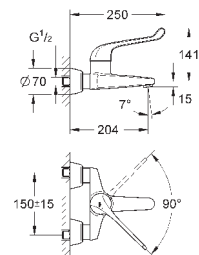

32 792 000

хром

367,20

Безопасные смесители

Смеситель однорычажный безопасный для раковины, DN 15
настенный монтаж

GROHE StarLight хромированная поверхность
GROHE EcoJoy Технология совершенного потока
при уменьшенном расходе воды
керамический картридж
регулировка расхода воды
настраиваемый ограничитель температуры
устанавливаемый мин. расход 6 л/мин.
поворотный литой излив с ламинарным
регулятором струи 9 л/мин. и возможностью
фиксации, вынос 197 мм
металлический рычаг
длина рычага 120 мм
скрытые S-образные эксцентрики
минимальное давление 1,0 бар