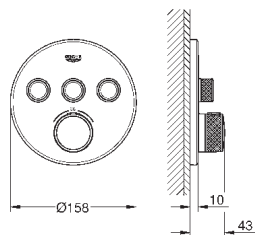

35 600 000

72,00

GROHE Rapido SmartBox Универсальная встроенная часть