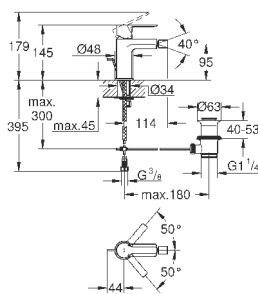

33 848 001
33 848 DC1
33 848 AL1

хром
суперсталь
темный графит, матовый

228,00
331,20
371,58

Lineare
Смеситель однорычажный для биде DN 15
S-Size

монтаж на одно отверстие
металлический рычаг
GROHE SilkMove керамический картридж 28 мм
с ограничителем температуры
GROHE StarLight хромированная поверхность
GROHE FastFixation Plus Система монтажа
аэратор с шаровым шарниром
сливной гарнитуры 1 1/4"
гибкая подводка
минимальное давление 1,0 бар