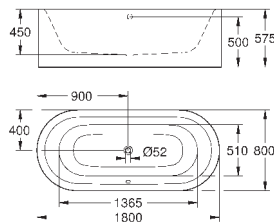

39 729 000

альпин-белый

6 336,58

Esse

Ванна

отдельнстоящая
180 x 80 см
высота 57.5 см
объём воды 240 л
с переливом
санитарно-титановая сталь
подходит для Talento (28 943 000 + 19 025 000)
подходит для сливного гарнитура Viega Multiplex Trio (функциональный блок 6161.62/727970 + хромированные части Visign MT3 6161.13/725792)
с комплектом шумоизоляции