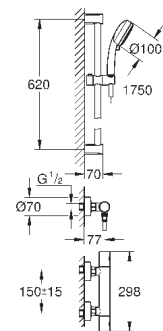

Grohtherm 800 Cosmopolitan

Термостат для душа с душевым гарнитуром

включает в себя:

Grohtherm 800 Cosmopolitan термостат для душа 1/2" (34 765 000)

Tempesta Cosmopolitan 100 душевой гарнитур, 2 режима струи,

600 мм (27 578 002)

GROHE EcoJoy опционно ограничитель расхода воды 5.7 л/мин, включен