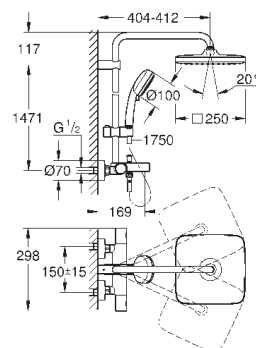

26 691 000

хром

536,02

Tempesta Cosmopolitan System 250 Cube

Душевая система с термостатом для ванны; настенный монтаж

включает в себя:

горизонтальный поворотный душевой

кронштейн 390 мм

настенный термостат с аквадиммером

выбор между:

верхний душ Tempesta 250 Cube (26 685)

душевая струя

Rain

тыльная часть головки верхнего душа белая

с шаровым шарниром

угол поворота $\pm 10^\circ$

GROHE EcoJoy ограничитель расхода воды 9,5 л/мин

излив для ванны

отдельный переключатель на ручной душ

ручной душ Tempesta Cosmopolitan 100 (27 571 001)

2 вида струи:

Rain, Jet

GROHE EcoJoy ограничитель расхода воды 5,7 л/мин.

регулируется по высоте с помощью

скользящего элемента

душевой шланг, 1.750 мм 1/2" x 1/2" (28 410)

GROHE EcoJoy Технология совершенного потока

при уменьшенном расходе воды

GROHE TurboStat встроенный термоэлемент

GROHE SafeStop стопор безопасности при 38°C

GROHE SafeStop Plus опционно ограничитель температуры на 43°C,

включен

GROHE DreamSpray превосходный поток воды

GROHE StarLight хромированная поверхность

система **SpeedClean** против известковых отложений

внутренний охлаждающий канал для продолжительного срока службы

Twistfree против перекручивания шланга

совместим с проточным водонагревателем **только** выше 18 кВт/ч, а также с

накопительным водонагревателем (см. Техническую информацию)

минимальный расход воды 7л/мин

профессиональная серия