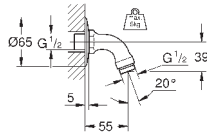

27 406 000

хром

38,40

Relexa
Душевой кронштейн 218 мм
резьбовое соединение 1/2"
излив 218 мм
надвижная розетка
GROHE StarLight хромированная поверхность

28 541 000

хром

75,60

Relexa
Душевой кронштейн 147 мм
резьбовое соединение 1/2"
розетки
GROHE StarLight хромированная поверхность