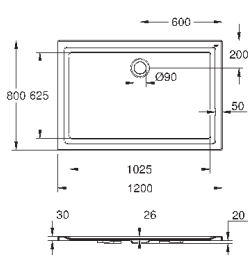

39 305 000

альпин-белый

280,27

Акриловый душевой поддон 800 x 1200

размеры: 800 x 1200 мм

глубина: 30 мм

материал: акрил

диаметр отверстия слива: 90 мм

рекомендуются гарнитуры для слива GROHE: 49 533 000 (вертикальный) и

49 534 000 (горизонтальный), приобретаются отдельно

Монтажный материал приобретается отдельно

20 шт. на паллете