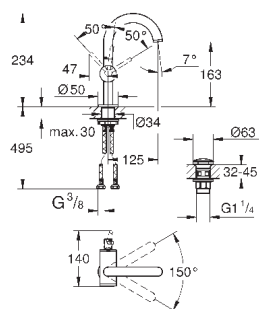

Артикул

Цвет

Цена брутто /
РРЦ с НДС, €

32 043 003	хром	340,80
32 043 DC3	суперсталь	478,80
32 043 GL3	холодный рассвет	513,60
32 043 DA3	теплый закат	513,60
32 043 AL3	темный графит, матовый	548,40

Atrio

Смеситель однорычажный для раковины DN 15 M-Size

монтаж на одно отверстие
GROHE SilkMove керамический картридж 28 мм с ограничителем температуры
GROHE StarLight хромированная поверхность
GROHE EcoJoy 5.7 л/мин ламинарный аэратор поворотный трубкообразный C-излив с аэратором
ограничитель поворота излива
сливной гарнитур 1 1/4"
гибкая подводка