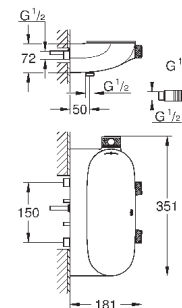

Grotherm SmartControl

Термостат для душа на 2 выхода, внешний монтаж
настенный монтаж

GROHE CoolTouch Полностью исключается вероятность ожога о внешнюю поверхность смесителя

GROHE StarLight хромированная поверхность

GROHE TurboStat встроенный термозлемент

ProGrip эргономичные рукоятки с рифленной поверхностью

GROHE SafeStop стопор безопасности при 38°C

GROHE SafeStop Plus опционно ограничитель температуры на 43°C, включен

GROHE EcoJoy Технология совершенного потока при уменьшенном расходе воды

SmartControl нажать для вкл/выкл, повернуть для увеличения напора воды от режима EcoJoy до максимального напора воды

заменяемые символы

GROHE EasyReach полочка съемная

отвод для душа снизу 1/2"

возможность одновременного включения нескольких точек водоотвода

с защитой от обратного потока

26 449 000

132,00