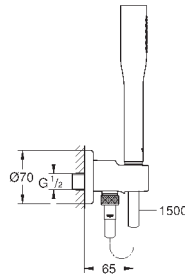

26 404 000

хром

66,00

Euphoria Cosmopolitan Stick

Душевой набор с 1 режимом струи

со встроенным подключением для душевого шланга 1/2"

включает в себя:

ручной душ 27 400 000

Подключение для душевого шланга 1/2" с держателем ручного душа (28 679)

внешняя резьба

с защитой от обратного потока

душевой шланг Silverflex 1.500 мм (28 364)

GROHE EcoJoy ограничитель расхода воды 9,5 л/мин

GROHE StarLight хромированная поверхность

система **SpeedClean** против известковых отложений

внутренний охлаждающий канал для продолжительного срока службы

Twistfree против перекручивания шланга

может использоваться с проточным водонагревателем

минимальное давление 1,0 бар