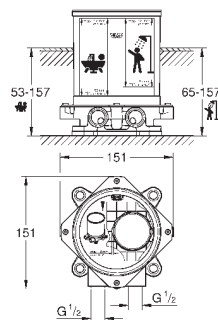

Монтажный набор для напольного излива 1/2"

для смесителей и изливов напольного монтажа

без комплекта верхней монтажной части

допускается регулировка 360° в горизонтальной

плоскости и 3° в вертикальной плоскости

монтажная глубина 53-157 мм

инсталляционная глубина для смесителей для душа

65-157 мм, компенсационная глубина 92 мм

два входа с внутренней резьбой 1/2" (подключение

горячей / холодной воды)

Смывной клапан

прокладка

крепежный материал