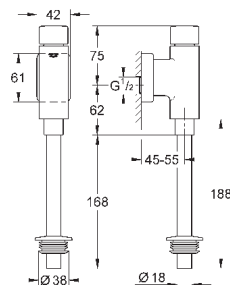

37 346 000

хром

91,20

Rondo

Смывное устройство для писсуара
подключение 1/2"

из латуни
без предохранителя
GROHE StarLight хромированная поверхность
с клавишей управления и отводным штуцером
Регулируемый объем смыва 1.0 - 4.0 л
с подвижной розеткой
смывная трубка 200 мм
внутреннее соединение
минимальное давление 0,5 бар
максимальное давление 10 бар

37 036 000

хром

16,80

Сливная трубка для писсуара
Ø 18 мм
200 мм

из латуни
хромированная
изгиб 10 мм

37 037 000

хром

18,60

изгиб 20 мм

37 038 000

хром

21,00

Сливная трубка для писсуара
Ø 18 мм
200 мм

из латуни
хромированная
изгиб 30 мм

37 039 000

хром

22,80

то же, изгиб 40 мм