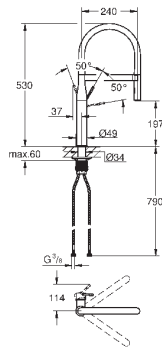

30 294 DA0	теплый закат	680,40
30 294 DL0	теплый закат, матовый	728,40
30 294 A00	темный графит	680,40
30 294 AL0	темный графит, матовый	728,40

Essence

Смеситель однорычажный для мойки, DN 15

монтаж на одно отверстие

GROHE StarLight хромированная поверхность

GROHE SilkMove керамический картридж 28 мм

аэратор

со встроенным ограничителем температуры

профессиональная лейка

с гибким силиконовым шлангом **GROHflexx kitchen**

переключатель: ламинарный режим струи/душевой режим струи **SpeedClean**

автоматическое возвратное переключение на ламинарный режим струи

металлическая лейка

GROHE Magnetic Docking гарантирует легкое вытяжение и возврат головки аэратора в исходное положение

поворотный излив

радиус поворота 360°

с защитой от обратного потока

гибкая подводка

система быстрого монтажа

30 321 GE0	зеленый	68,40
30 321 XC0	темно-серый	68,40
30 321 MW0	жемчужный	67,20
30 321 HG0	темно-коричневый	68,40
30 321 DG0	красный	68,40
30 321 DP0	розовый	68,40
30 321 DU0	фиолетовый	68,40
30 321 TY0	синий	68,40
30 321 YF0	хром / жёлтый	68,40
30 321 YR0	оранжевый	68,40