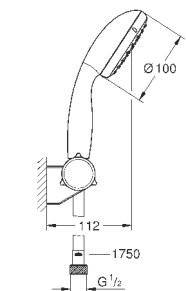

27 601 10E

хром

38,40

Tempesta 10E

Душевой набор, 2 вида струй

включает в себя: Ручной душ Tempesta 100 II (27 597)

регулируемый настенный держатель (27 595), душевой шланг Relexaflex 1750 мм 1/2" x 1/2" (28 154)

GROHE EcoJoy ограничитель расхода воды 5,7 л/мин.

GROHE DreamSpray превосходный поток воды

GROHE StarLight хромированная поверхность

система SpeedClean против известковых отложений

внутренний охлаждающий канал для продолжительного срока службы,

ShockProof силиконовое кольцо, предотвращающее

повреждение поверхности при падении ручного душа, может

использоваться с проточным водонагревателем

минимальное давление 1,0 бар

ДУШИ