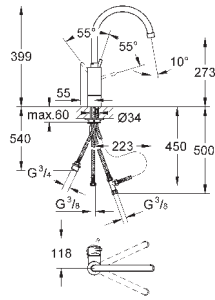

Артикул

Цвет

Цена брутто /
РРЦ с НДС, €

32 666 001

хром

322,80

Concetto

Смеситель однорычажный для мойки, DN 15

со встроенным запорным клапаном

высокий излив

монтаж на одно отверстие

GROHE StarLight поверхность

GROHE SilkMove керамический картридж 35 мм

аэратор

регулировка расхода воды

поворотный трубкообразный излив

область поворота 90°

гибкая подводка

система быстрого монтажа