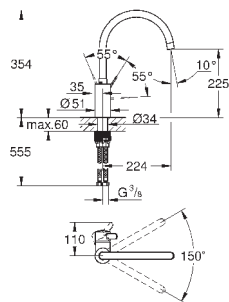

GROHE EUROSMART COSMOPOLITAN

Артикул

Цвет

Цена брутто /
РРЦ с НДС, €

32 843 002
32 843 DC2

хром
суперсталь

153,60
198,00

Eurosmart Cosmopolitan

Смеситель однорычажный для мойки, DN 15

высокий излив
монтаж на одно отверстие
GROHE StarLight хромированная поверхность
GROHE SilkMove керамический картридж 35 мм
GROHE Zero Раздельные пути подачи воды - не содержит никеля и свинца
аэратор
регулировка расхода воды
поворотный трубкообразный излив
выбор радиуса поворота: 0° / 150°
гибкая подводка
GROHE FastFixation быстрая монтажная система