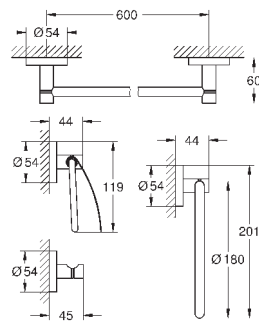

GROHE ESSENTIALS

Артикул

Цвет

Цена брутто /
РРЦ с НДС, €

40 776 001
40 776 DC1

хром
суперсталь

109,99
154,01

Essentials

Набор аксессуаров 4 в 1 Master Bathroom

металл

включает в себя:

кольцо для полотенца (40 365 001)

крючок для банного халата (40 364 001)

держатель бумаги (40 367 001)

держатель для банного полотенца, 600 мм (40 366 001)

скрытое крепление

GROHE StarLight хромированная поверхность

Шурупы и дюбели в комплекте