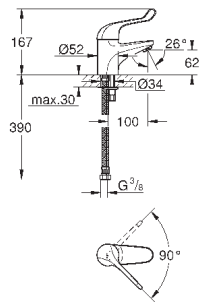

GROHE БЕЗОПАСНЫЕ СМЕСИТЕЛИ

Артикул

Цвет

Цена брутто /
РРЦ с НДС, €

32 789 000

хром

193,20

Безопасные смесители

Смеситель однорычажный безопасный для раковины, DN 15
монтаж на одно отверстие
без донного клапана

GROHE StarLight хромированная поверхность
GROHE EcoJoy Технология совершенного потока
при уменьшенном расходе воды
керамический картридж
регулировка расхода воды, настраиваемый ограничитель температуры
устанавливаемый мин. расход 6 л/мин., ламинарный регулятор струи
9 л/мин.
металлический рычаг
длина рычага 120 мм, система быстрого монтажа
гибкая подводка

32 788 000

хром

207,60

то же, со сливным гарнитуром 1 1/4"