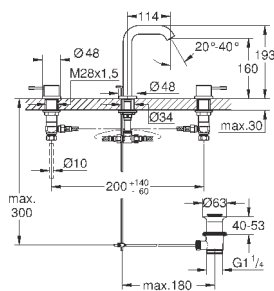

Essence

Смеситель для раковины на три отверстия, DN 15 M-Size

металлический рычаг

керамические вентили 1/2", 90°

GROHE StarLight хромированная поверхность

GROHE EcoJoy - 5,7 л/мин

GROHE AquaGuide регулируемый аэратор

излив с аэратором

сливной гарнитур 1 1/4"

усиленная гибкая подводка

между центральным корпусом и

боковыми вентилями

минимальное давление 1,0 бар

присоединительная гайка 1/2" x 10,5 мм