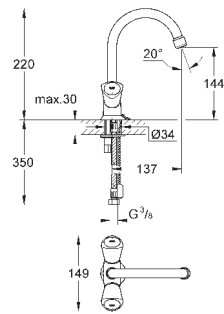

21 338 001

хром

99,60

Costa S

Смеситель для раковины на одно отверстие, DN 15

металлические рукоятки
с теплоизоляцией
привинчивающаяся

Carbodur керамический вентиль

поворотный трубообразный излив с

аэратором

цепочка

гибкая подводка

GROHE StarLight хромированная поверхность