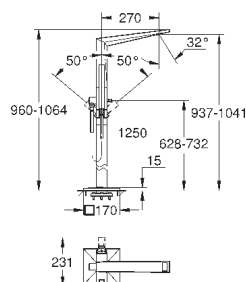

Allure Brilliant

Смеситель однорычажный для ванны 1/2", напольный монтаж

комплект верхней монтажной части для 45 984

без встраиваемой части

GROHE SilkMove керамический картридж Ø 46 мм

GROHE StarLight хромированная поверхность

автоматический переключатель: ванна/душ

излив со встроенным аэратором

вынос 270 мм

встроенный обратный клапан в душевом отводе 1/2"

держатель ручного душа

ручной душ Euphoria Cube+

металлический душевой шланг 1250 мм

с защитой от обратного потока