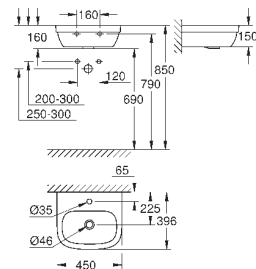

39 324 000

альпин-белый

61,01

39 324 00H

альпин-белый

108,60

Керамика Euro
Мини-раковина 45
подвесная
1 отверстие под смеситель
с переливом
450 x 400 мм
санитарная керамика
опция: износостойкое покрытие **PureGuard** и анти-бактериальное
глазирование (00H)
27 шт. на паллете