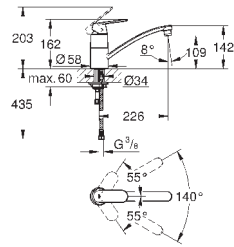

СМЕСИТЕЛИ
ДЛЯ КУХНИ

GROHE EUROSMART COSMOPOLITAN

Артикул

Цвет

Цена брутто /
РРЦ с НДС, €

32 842 000

хром

126,00