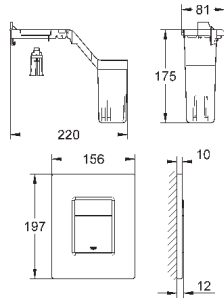

38 805 000

хром

121,20

Skate Cosmopolitan Set Fresh

Накладная панель

2 объема смыва или прерывание смыва старт/стоп
с GROHE Fresh

открывающаяся крепежная рама
с емкостью для размещения ароматических
таблеток