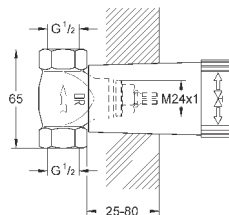

Встроенный вентиль, 1/2"

предварительно смонтированная керамическая вентильная головка 1/2"

180°

резьбовое соединение 1/2"

выравнивание глубины монтажа за счет

сильфона

25 - 80 мм

DR-латунь