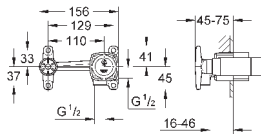

Grandera
Смеситель однорычажный встраиваемый
универсальный механизм, DN 15

для смесителя на 2 отверстия
для скрытого монтажа
без комплекта верхней монтажной части
GROHE SilkMove керамический картридж 35 мм
регулировка расхода воды
глубина монтажа 45-75 мм
шаблон для монтажа
минимальное давление 1,0 бар

23 315 000
23 315 IGO

хром
хром/золото

369,60
476,40