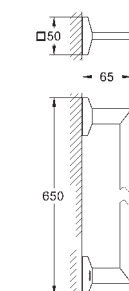

40 496 000

хром

244,30

Allure Brilliant
держатель для полотенца
две рукоятки неповоротные
длина 431 мм
скрытое крепление
GROHE StarLight хромированная поверхность

40 497 000

хром

633,25

Allure Brilliant
Держатель для банного полотенца
650 мм (функциональная длина 600 мм)
металл
скрытое крепление
GROHE StarLight хромированная поверхность