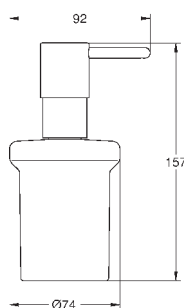

40 394 001

хром

22,43

Essentials

Дозатор жидкого мыла

стекло / металл

объем 160 мл

подходит для держателей:

Essentials (40 369 xx1)

Essentials Cube (40 508)

Bau Cosmopolitan (40 585)

Essentials Authentic (40 652)

GROHE StarLight хромированная поверхность