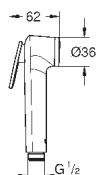

28 020 L01

белый

12,60

Tempesta-F Trigger Spray 30
Ручной душ, 1 вид струи

с нажимной кнопкой управления

GROHE StarLight поверхность

система **SpeedClean** против известковых отложений

внутренний охлаждающий канал для продолжительного срока службы

универсальное крепление, подходящее к любому стандартному шлангу

Пожалуйста, при установке следуйте стандартам местного рынка.