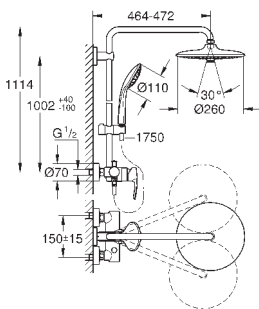

27 473 002

хром

488,44

Euphoria System 260

Душевая система с однорычажным смесителем настенного монтажа

включает в себя:

горизонтальный поворотный душевой

кронштейн 450 мм

однорычажный смеситель для душа с переключателем

выбор между:

Euphoria 260 Верхний душ (26 457)

Rain, SmartRain, Jet

с шаровым шарниром

угол поворота $\pm 15^\circ$

ручной душ Euphoria 110 Massage (27 239 000)

3 вида струй:

Rain / Massage / SmartRain

регулируется по высоте с помощью

скользящего элемента

душевой шланг 1750 мм (28 388 000)

GROHE SilkMove керамический картридж $\varnothing 46$ мм

GROHE DreamSpray превосходный поток воды

GROHE StarLight хромированная поверхность

GROHE SprayDimmer

GROHE EcoJoy ограничитель расхода воды 9,5 л/мин

GROHE FastFixation (регулируемое верхнее крепление)

внутренний охлаждающий канал для продолжительного срока службы

система **SpeedClean** против известковых отложений

Twistfree против перекручивания шланга

совместим с проточным водонагревателем **только** выше 18 кВт/ч, а также с

накопительным водонагревателем (см. Техническую информацию)

минимальный расход воды 7 л/мин

минимальное давление 1,0 бар

профессиональная серия