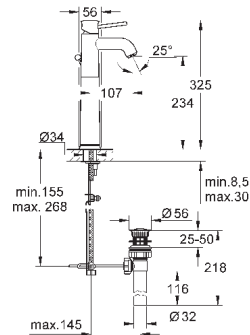

GROHE Longlife керамический картридж 28 мм

GROHE StarLight хромированная поверхность

аэратор

без донного клапана

гибкая подводка

система быстрого монтажа

32 868 000

хром