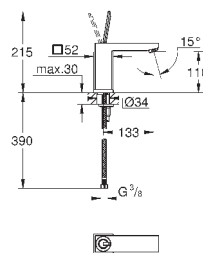

23 658 000

хром

225,60

Eurocube Joy
Смеситель однорычажный для раковины DN 15
M-Size

монтаж на одно отверстие
металлический рычаг

GROHE FeatherControl Joystick картридж

GROHE EcoJoy SpeedClean аэратор с ограничением расхода воды 5,7 л/мин

GROHE FastFixation Plus Система монтажа

без донного клапана

гибкая подводка