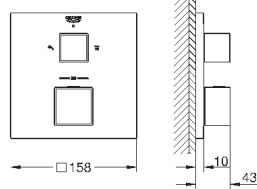

24 154 000

хром

513,60

24 154 DC0

суперсталь

706,80

24 154 AL0

темный графит, матовый

807,60

Grotherm Cube

Термостат для душа с переключателем на 2 положения

комплект верхней монтажной части для

GROHE Rapido SmartBox 35 600 000 (универсальная встраиваемая часть)

GROHE TurboStat встроенный термoelement

с настенными розетками GROHE FastFixation (скрытые

эксцентрики, уплотнение, скрытый монтаж)

металлическая накладная панель, регулируемая на 6°

графическое изображение: верхний душ и ручной душ

GROHE SafeStop стопор безопасности при 38°C

GROHE SafeStop Plus опционно ограничитель температуры на 43°C / 46°C,

включен

GROHE AquaDimmer, встроенный переключатель

распределение расхода:

выход В = 27 л/мин,

выход С = 30 л/мин

без встраиваемой части

35 600 000

72,00

GROHE Rapido SmartBox Универсальная встроенная часть