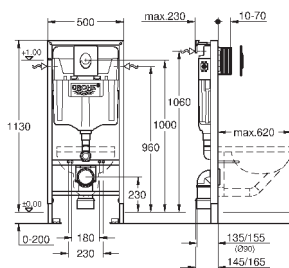

38 721 001

хром

237,60

Rapid SL

Rapid SL 3 в 1 в сборе, для подвесного унитаза, монтажная высота 1.13 м

смывной бачок GD 2

включает в себя:

Rapid SL для подвесного унитаза (38 528 001)

с накладной панелью Skate Air, для вертикального монтажа (38 505 000), хром

Rapid SL Настенный уголок (38 558 00M)