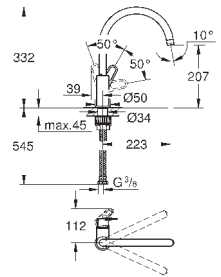

GROHE FastFixation Plus - сверхбыстрая и простая установка - не требуется никаких инструментов
для установки на столешницу толщиной от 60 мм необходим крепеж
48 384 000 (приобретается отдельно)

new

31 538 001