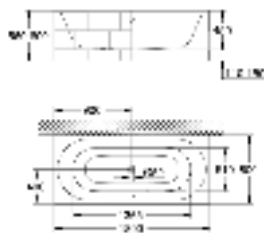

39 619 000

альпин-белый

1 340,44

Esse

Ванна

встраиваемая
180 x 80 см
общая высота 45 см
объём воды 240 л
с AntiSlip
с переливом
санитарно-титановая сталь
подходит для Talento (28 943 000 + 19 025 000)
и Talentofill (28 991 000 + 19 952 000)
с комплектом шумоизоляции