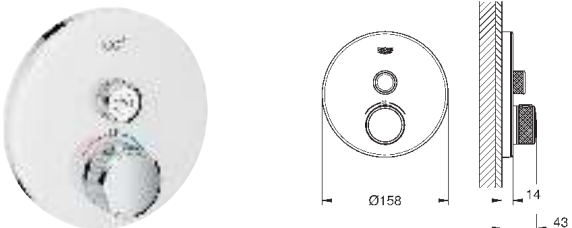

GROHE GROHTHERM SMARTCONTROL

Артикул

Цвет

Цена брутто /
РРЦ с НДС, €

29 122 000	хром	339,60
29 122 DC0	суперсталь	476,40
29 122 BE0	никель глянец	511,20
29 122 EN0	матовый никель	546,00
29 122 GL0	холодный рассвет	511,20
29 122 GN0	холодный рассвет, матовый	546,00
29 122 DA0	теплый закат	511,20
29 122 DL0	теплый закат, матовый	546,00
29 122 A00	темный графит	511,20
29 122 AL0	темный графит, матовый	546,00

Grotherm SmartControl

Комплект верхней монтажной части для вентиля на три выхода

комплект верхней монтажной части для

GROHE Rapido SmartBox 35 600 000

металлическая накладная панель с **GROHE FastFixation** (скрытые эксцентрики, уплотнение, скрытый монтаж), регулируемая на 6°

10 мм толщина профиля розетки

GROHE StarLight хромированная поверхность

SmartControl нажать для вкл/выкл, повернуть для увеличения напора

воды от режима EcoJoy до максимального напора воды

заменяемые символы

ProGrip эргономичные ручки с рифленной поверхностью

возможность одновременного включения нескольких точек водоотвода

без встраиваемой части

распределение расхода:

выход D = 28 л/мин

выход A = 28 л/мин

выход D+E+A = 65 л/мин

35 600 000

72,00

GROHE Rapido SmartBox Универсальная встроенная часть

29 150 LS0

белая луна

608,40

Grotherm SmartControl

Термостат для встраиваемого монтажа на 1 выход

комплект верхней монтажной части для

GROHE Rapido SmartBox 35 600 000 (универсальная встраиваемая часть)

металлическая накладная панель с **GROHE FastFixation** (скрытые эксцентрики, уплотнение, скрытый монтаж), регулируемая на 6°

GROHE StarLight поверхность

SmartControl нажать для вкл/выкл, повернуть для увеличения напора

воды от режима EcoJoy до максимального напора воды

заменяемые символы

GROHE TurboStat встроенный термоэлемент