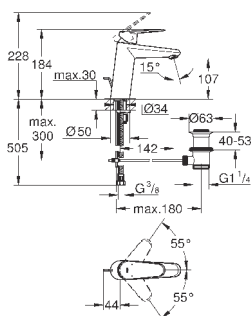

Eurodisc Cosmopolitan
Смеситель однорычажный для раковины DN 15 M-Size

монтаж на одно отверстие, металлический рычаг
GROHE SilkMove керамический картридж 35 мм
регулировка расхода воды, возможность установки мин. расхода 2,5 л/мин.
GROHE StarLight хромированная поверхность
GROHE EcoJoy - 5,7 л/мин
GROHE FastFixation Plus Система монтажа сливной гарнитур 1 1/4", гибкая подводка
минимальное давление 1,0 бар

23 449 002

хром

171,60