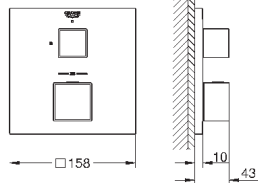

24 154 000 хром 513,60

24 154 DC0 суперсталь 706,80

24 154 AL0 темный графит, матовый 807,60

Grotherm Cube

Термостат для душа с переключателем на 2 положения

комплект верхней монтажной части для GROHE Rapido SmartBox 35 600 000 (универсальная встраиваемая часть)

GROHE TurboStat встроенный термоэлемент с настенными розетками **GROHE FastFixation** (скрытые эксцентрики, уплотнение, скрытый монтаж) металлическая накладная панель, регулируемая на 6°

графическое изображение: верхний душ и ручной душ

GROHE SafeStop стопор безопасности при 38°C

GROHE SafeStop Plus опционно ограничитель температуры на 43°C / 46°C, включен

GROHE AquaDimmer, встроенный переключатель

распределение расхода:

выход B = 27 л/мин,

выход C = 30 л/мин

без встраиваемой части

35 600 000 72,00

GROHE Rapido SmartBox Универсальная встроенная часть