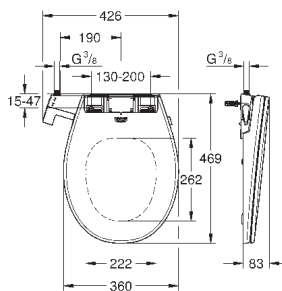

39 651 SH0

альпин-белый

370,00

Керамика Вау

Сиденье-биде с ручным управлением 2 в 1 для подвесного унитаза

включает в себя:

Керамика Вау Сиденье-биде с ручным управлением (39 648 SH0)

Сиденье для унитаза с крышкой

2 независимые душевые форсунки для режимов „подмывание сзади“ и „дамский душ“

Режим промывки форсунок

Ручное управление ручьяткой, расположенной сбоку; электропитание не требуется

Регулировка напора воды

Сиденье и крышка унитаза из дюропласта с микролифтом

Подвод воды гибким шлангом, подключение с диаметром 3/8“

Керамика Вау Подвесной унитаз (39 427 000)

для бачка скрытого монтажа

омыв всей окружности чаши

безободковый

горизонтальный выпуск

объем смыва 6/3 л

санитарная керамика