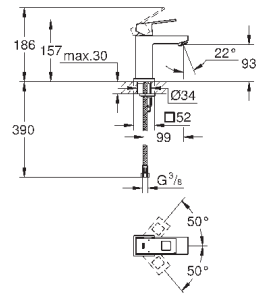

23 132 00E

хром

194,40

Eurocube

**Смеситель однорычажный для раковины DN 15
S-Size**

монтаж на одно отверстие
металлический рычаг

GROHE SilkMove керамический картридж 28 мм

ограничитель температуры

GROHE StarLight хромированная поверхность

GROHE EcoJoy SpeedClean аэратор с ограничением расхода воды 5,7 л/мин

GROHE FastFixation Plus Система монтажа

без донного клапана

гибкая подводка

23 132 000

хром

194,40

то же, без ограничения расхода воды