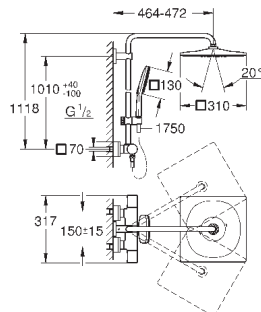

GROHE RAINSHOWER SMARTACTIVE SYSTEM

Артикул

Цвет

Цена брутто /
РРЦ с НДС, €

26 649 000

хром

886,80

Rainshower SmartActive 310

Душевая система с термостатом для настенного монтажа

включает в себя:

горизонтальный поворотный душевой

кронштейн 450 мм

настенный термостат с аквадиммером

выбор между:

Rainshower Mono 310 Cube Верхний душ (26 567)

с шаровым шарниром

угол поворота $\pm 15^\circ$

Rainshower SmartActive 130 Cube Ручной душ (26 550)

регулируется по высоте с помощью

скользящего элемента

душевой шланг 1750 мм (28 388 000)

GROHE TurboStat встроенный термоэлемент

GROHE SafeStop стопор безопасности при 38°C

GROHE SafeStop Plus опционно ограничитель температуры на 43°C,

включен

GROHE CoolTouch Полностью исключается вероятность

ожога о внешнюю поверхность смесителя

GROHE DreamSpray превосходный поток воды

GROHE One-Click Showering выбор режима одним нажатием кнопки

GROHE StarLight хромированная поверхность

GROHE FastFixation (регулируемое верхнее крепление)

система **SpeedClean** против известковых отложений

совместим с проточным водонагревателем **только** выше 18 кВт/ч, а также с

накопительным водонагревателем (см. Техническую информацию)

минимальный расход воды 7л/мин

26 652 000

хром

886,80

Аналогичный продукт, с ограничителем потока GROHE EcoJoy 9,5 л/мин