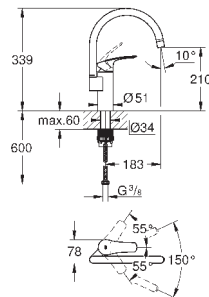

33 202 003

хром

107,69

Eurosmart

Смеситель однорычажный для мойки, DN 15
высокий излив
монтаж на одно отверстие

GROHE StarLight хромированная поверхность
GROHE SilkMove керамический картридж 35 мм
встроенный ограничитель температуры
аэратор
регулировка расхода воды
поворотный трубкообразный излив
область поворота 150°

GROHE Zero Раздельные пути подачи воды - не содержит никеля и свинца
гибкая подводка 3/8"

GROHE FastFixation Plus Система монтажа
минимальное давление 1,0 бар

new