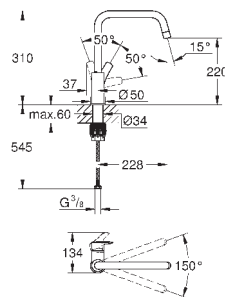

Артикул

Цвет

Цена брутто /
РРЦ с НДС, €

new

30 463 000
30 463 DC0

хром
суперсталь

107,69
140,00

Eurosmart

Смеситель однорычажный для мойки, DN 15
средний излив
монтаж на одно отверстие

GROHE StarLight хромированная поверхность
GROHE SilkMove керамический картридж 35 мм
встроенный ограничитель температуры
регулировка расхода воды
поворотный литой излив
область поворота 140°

GROHE Zero Раздельные пути подачи воды - не содержит никеля и свинца
гибкая подводка 3/8"

GROHE FastFixation Plus Система монтажа
минимальное давление 1,0 бар

new

33 202 003

хром

107,69

Eurosmart

Смеситель однорычажный для мойки, DN 15
высокий излив
монтаж на одно отверстие

GROHE StarLight хромированная поверхность
GROHE SilkMove керамический картридж 35 мм
встроенный ограничитель температуры
аэратор
регулировка расхода воды
поворотный трубкообразный излив
область поворота 150°

GROHE Zero Раздельные пути подачи воды - не содержит никеля и свинца
гибкая подводка 3/8"

GROHE FastFixation Plus Система монтажа
минимальное давление 1,0 бар

new

30 567 000
30 567 DC0

хром
суперсталь

144,41
187,74

Eurosmart

Смеситель однорычажный для мойки, DN 15
высокий излив
монтаж на одно отверстие

GROHE StarLight хромированная поверхность
GROHE SilkMove керамический картридж 28 мм
встроенный ограничитель температуры
аэратор
регулировка расхода воды
поворотный трубкообразный излив
область поворота 150°

GROHE Zero Раздельные пути подачи воды - не содержит никеля и свинца
гибкая подводка 3/8"

GROHE FastFixation Plus Система монтажа
минимальное давление 1,0 бар

new

31 391 003

хром

по запросу

Eurosmart

Смеситель однорычажный для мойки, DN 15
настенный монтаж