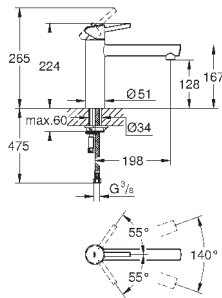

31 128 001

хром

188,40

31 128 DC1

суперсталь

243,60

Concetto

Смеситель однорычажный для мойки, DN 15

средний излив

монтаж на одно отверстие

GROHE StarLight поверхность

GROHE SilkMove керамический картридж 35 мм

аэратор, регулировка расхода воды, поворотный литой излив

область поворота 140°, гибкая подводка, система быстрого монтажа

минимальное давление 1,0 бар