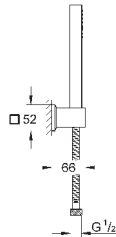

27 889 000	хром	118,80

Euphoria Cube+ Stick
Душевой набор с 1 режимом струи
включает в себя: ручной душ, металл (27 888 000), настенный держатель (27 706), металлический душевой шланг 1500 мм (28 417)
GROHE EcoJoy ограничитель расхода воды 9,5 л/мин
GROHE DreamSpray превосходный поток воды
GROHE StarLight хромированная поверхность
система SpeedClean против известковых отложений
внутренний охлаждающий канал для продолжительного срока службы
Twistfree против перекручивания шланга
может использоваться с проточным водонагревателем
минимальное давление 1,0 бар