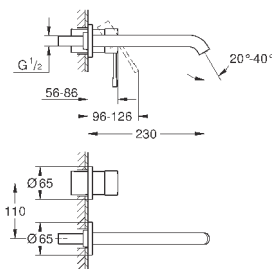

19 967 001

хром

208,80

19 967 DC1

суперсталь

315,60

19 967 BE1

никель глянец

337,20

19 967 EN1

матовый никель

360,00

19 967 GL1

холодный расцвет

337,20

19 967 GN1

холодный расцвет,
матовый

360,00

19 967 DA1

теплый закат

337,20

19 967 DL1

теплый закат, матовый

360,00

19 967 A01

темный графит

337,20

19 967 AL1

темный графит, матовый

360,00

Essence

Смеситель для раковины на два отверстия L-Size

настенный монтаж

комплект верхней монтажной части для

23 571 000

без встраиваемого механизма

металлическая розетка

металлический рычаг

GROHE StarLight хромированная поверхность

GROHE EcoJoy - 5,7 л/мин

GROHE AquaGuide регулируемый аэратор

размер по осям 110 мм

вынос 230 мм