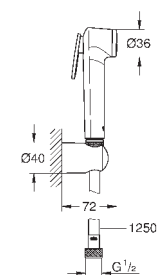

26 354 000

хром

36,00

Tempesta-F Trigger Spray 30

Душевой набор с 1 режимом струи

включает в себя:

ручной душ с клавишей управления (27 512 001)

настенный держатель ручного душа (28 605)

металлический душевой шланг 1250 mm

GROHE StarLight хромированная поверхность

система **SpeedClean** против известковых отложений

внутренний охлаждающий канал для продолжительного срока службы

Twistfree против перекручивания шланга

Пожалуйста, при установке следуйте стандартам местного рынка.