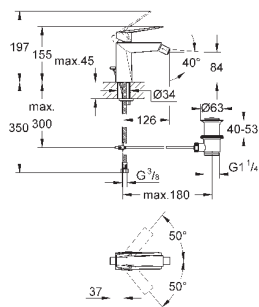

23 117 000	хром	598,80
23 117 DC0	суперсталь	889,20
23 117 AL0	темный графит, матовый	1 016,40

Allure Brilliant
Смеситель однорычажный для биде
DN 15
M-Size
монтаж на одно отверстие
GROHE SilkMove керамический картридж 28 мм
ограничитель температуры
GROHE StarLight хромированная поверхность
GROHE FastFixation быстрая монтажная система
аэратор с шаровым шарниром
сливной гарнитур 1 1/4"
гибкая подводка