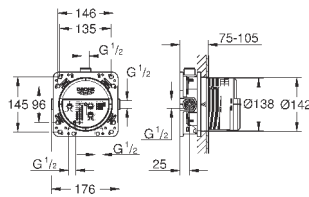

GROHE RAPIDO SMARTBOX

Артикул

Цвет

Цена брутто /
РРЦ с НДС, €

35 600 000

72,00

Rapido SmartBox
Универсальная встроенная часть, 1/2"

3 трубообразных отвода 1/2"
2 подключения воды снизу, 1/2"
инсталляционная глубина 75-105 мм
подключения из латуни
предварительно смонтированная заглушка
прочный корпус и защитная накладка
подготовленные точки крепления для сухого и мокрого монтажа
уплотнение
без комплекта верхней монтажной части