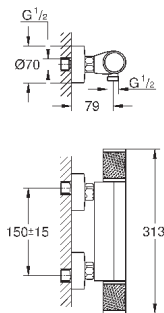

GROHE GROHTHERM 1000 PERFORMANCE

Артикул

Цвет

Цена брутто /
PPC с НДС, €

ТЕРМОСТАТЫ

new

34 776 000

хром

206,40

Grotherm 1000 Performance Термостат для душа, DN 15

настенный монтаж

GROHE CoolTouch безопасный корпус

GROHE StarLight хромированная поверхность

GROHE SafeStop стопор безопасности при 38°C

GROHE SafeStop Plus опционно ограничитель температуры на 43°C, включен

PRO TurboStat встроенный термоэлемент

ProGrip эргономичные ручки с рифленной поверхностью

встроенный стопор смешанной воды

рукоятка регулировки напора с кнопкой для экономии воды **GROHE**

EcoButton

и индивидуально устанавливаемым стопором

керамический вентиль 1/2", 180°

отвод для душа снизу 1/2"

встроенные обратные клапаны

грязеулавливающие фильтры

с защитой от обратного потока

скрытые S-образные эксцентрики

металлическая розетка

GROHE EcoJoy Технология совершенного потока

при уменьшенном расходе воды

new

34 779 000

хром

268,80