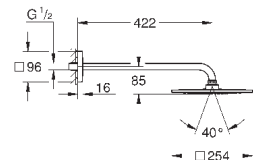

GROHE ВЕРХНИЕ ДУШИ

Артикул Цвет Цена брутто / РРЦ с НДС, €

26 066 000	хром	471,60
26 066 DC0	суперсталь	728,40
26 066 BE0	никель глянec	832,80
26 066 EN0	матовый никель	885,60
26 066 GL0	холодный расcвет	832,80
26 066 GN0	холодный расcвет, матовый	885,60
26 066 DA0	тeплый закат	832,80
26 066 DL0	тeплый закат, матовый	885,60
26 066 A00	тeмный графит	832,80
26 066 AL0	тeмный графит, матовый	885,60

Rainshower Cosmopolitan 310

Верхний душ с душевым кронштейном 380 мм, 1 режим струи

включает в себя:

Rainshower Cosmopolitan Верхний душ 310 (27 478 000)

металл

один вид струи:

Rain

Rainshower Душевой кронштейн 380 мм (28 361 000)

GROHE EcoJoy ограничитель расхода воды 9,5 л/мин

GROHE DreamSpray превосходный поток воды

GROHE StarLight хромированная поверхность

система **SpeedClean** против известковых отложений

может использоваться с проточным водонагревателем

минимальное давление 1,0 бар

26 056 000	хром	471,60
то же, без ограничения расхода воды		

26 067 000	хром	471,60
26 067 DC0	суперсталь	728,40
26 067 BE0	никель глянec	832,80
26 067 EN0	матовый никель	885,60
26 067 GL0	холодный расcвет	832,80
26 067 GN0	холодный расcвет, матовый	885,60

26 067 DA0	тeплый закат	832,80
26 067 DL0	тeплый закат, матовый	885,60
26 067 A00	тeмный графит	832,80
26 067 AL0	тeмный графит, матовый	885,60

Rainshower Cosmopolitan 310

Верхний душ с потолочным душевым кронштейном 142 мм, 1 режим струи

включает в себя:

Rainshower Cosmopolitan Верхний душ 310 (27 478 000)

металл

один вид струи:

Rain

Rainshower Потолочный душевой кронштейн 142 мм (28 724 000)

GROHE EcoJoy ограничитель расхода воды 9,5 л/мин

GROHE DreamSpray превосходный поток воды

GROHE StarLight хромированная поверхность

система **SpeedClean** против известковых отложений

может использоваться с проточным водонагревателем