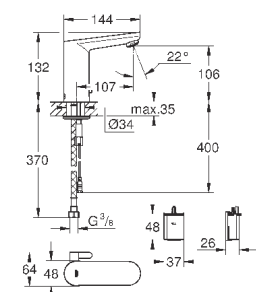

23 933 001

хром

135,60

то же, с нажимным донным клапаном

36 327 001

хром

316,80

Eurosmart Cosmopolitan E Инфракрасная электроника для раковины 1/2" со смешиванием и с регулируемым ограничителем температуры