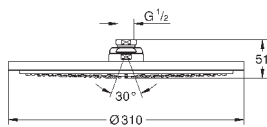

27 477 000

хром

474,00

то же, без ограничения расхода воды

28 368 00E

хром

320,40

Rainshower Cosmopolitan 210
Верхний душ с одним режимом

Rain
нормальная струя при давлении от 0,5 бар
Ø 210 мм, металл

с шаровым шарниром
угол поворота $\pm 15^\circ$
резьбовое соединение 1/2"

GROHE EcoJoy ограничитель расхода воды 5,7 л/мин.
GROHE StarLight хромированная поверхность
система **SpeedClean** против известковых отложений
может использоваться с проточным водонагревателем
минимальное давление 1,0 бар
верхний душ используется только с
кронштейнами 28 384, 28 497, 28 576