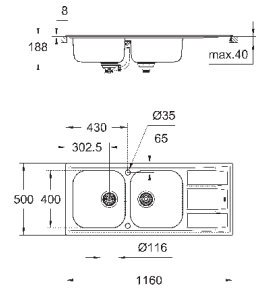

31 587 SD0

нержавеющая сталь

232,30

K400

Мойка из нержавеющей стали с корзинчатым вентилем

модель: K400 80-S 116/50 2.0 оборачиваемая

тип монтажа: стандартная встраиваемая

материал: нержавеющая сталь AISI 304 (V2A)

толщина материала: 0,7 мм

GROHE StarLight поверхность

покрытие: сатиновое

GROHE Whisper

минимальный размер шкафа: 800 мм

размер: 1160 x 500 мм

2 чаши: 362.5 x 400 x 188 мм

Внешний радиус: R10, внутренний радиус чаши: R95

GROHE FastFixation система быстрого монтажа

монтаж мойки слева или справа

требуемый размер отверстия в столешнице для

установки мойки: 1140 x 480 мм

Отверстия: 2 x 35 мм

сливной гарнитур: Ø 3.5"/90 мм + клапан-автомат

аксессуары вкл.: сливной клапан с поворотной ручкой, сливной гарнитур,

корзинчатый вентиль, монтажный набор

количество крепежных элементов в комплекте (накладной монтаж): 8