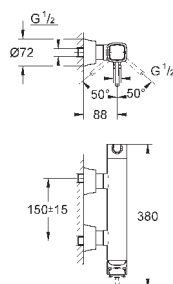

Grandera
Смеситель однорычажный для душа, DN 15

настенный монтаж
GROHE SilkMove керамический картридж Ø 46 мм
GROHE StarLight хромированная поверхность
регулировка расхода воды
со встроенным держателем для ручного душа
отвод для душа 1/2"
встроенный обратный клапан
скрытые S-образные эксцентрики
с защитой от обратного потока
минимальное давление 1,0 бар