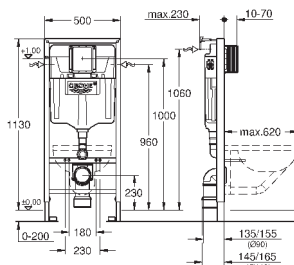

Rapid SL

Инсталляция для подвешного унитаза, монтажная высота 1.13 м

сmyвной бачок GD 2

для монтажа перед стеной или стеной перегородкой

самонесущая стальная рама с

порошковым напылением

подготовлена для облицовки

фиксированные подключения

быстрая регулировка по высоте

крепежный материал

проверено -TUEV

2 болта-держателя для унитаза

крепление для керамики

для подвесных унитазов с опорной поверхностью менее 205 мм

требуется дополнительный аксессуар 38 779 000

расстояние между болтами 180/230 мм

выходной патрубок для унитаза Ø 90 мм

регулировка глубины монтажа

редуктор Ø 90/110 мм

впускной и сmyвной гарнитуры

сmyвной бачок GD 2, 6 - 9 л, со следующими характеристиками:

заводская настройка 6 л и 3 л

Пневматический сmyвной клапан с тремя режимами

слива: 2-х объёмный, старт/стоп, или непрерывный

Подключение воды слева, справа и сзади

Арматурная группа I

с изоляцией от конденсационной влаги

подключение воды DN 15

во время сборки не требуется дополнительного инструмента

для монтажа инспекционного короба

для вертикального или горизонтального монтажа

с настенными уголками 38 558 00M для монтажа перед стеной

WC со звукоизоляционным набором (37 131 000)

для монтажа маленьких сmyвных панелей необходимо заказать

ревизионный короб 40 911 000 (приобретается отдельно)