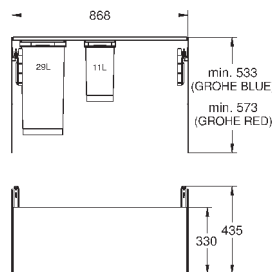

40 982 000

359,00

GROHE Blue

Система сортировки отходов и мусора - 90 см, 11/29 л

Монтаж на боковые стенки и фронтальную панель

Полное выдвижение с доводчиком

2 контейнера: на 11 л и на 29 л

Для шкафов шириной 90 см

Высота пространства для установки: не менее 533 мм, не более 573 мм

Совместима с GROHE Blue Home, GROHE Blue Professional и GROHE Red с бойлерами размеров M и L