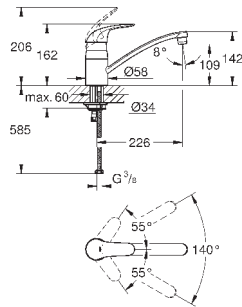

32 750 000

хром

97,20

Euroeco

Смеситель однорычажный для мойки, DN 15

монтаж на одно отверстие

GROHE StarLight поверхность

GROHE SilkMove керамический картридж 35 мм

аэратор

регулировка расхода воды

поворотный трубкообразный излив

область поворота 140°

металлический рычаг

гибкая подводка

система быстрого монтажа