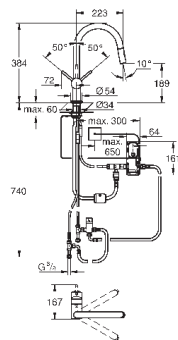

31 358 002	хром	610,80
31 358 DC2	суперсталь	793,20

Minta Touch

Сенсорный однорычажный смеситель для мойки 1/2"

C-образный излив

монтаж на одно отверстие

Touch: включение подачи воды прикосновением голый части руки

электропитание от литиевой батарейки 6 V,

тип CR-P2

Одобрено в CE

магнитный клапан

фиксированный расход воды при подаче воды с использованием сенсора

автоматическое безопасное выключение

подачи воды после 60 сек. непрерывной

работы (заводская настройка)

тип защиты IP 44

GROHE StarLight хромированная поверхность

GROHE SilkMove керамический картридж Ø 46 мм

выдвижная лейка Dual

переключатель: ламинарный режим струи/душевой режим струи **SpeedClean**

поворотный трубкообразный излив

радиус поворота 360°

с защитой от обратного потока

гибкая подводка

система быстрого монтажа