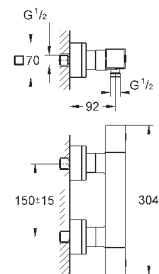

34 488 000

хром

334,80

Grohtherm Cube
Термостат для душа, DN 15

настенный монтаж
GROHE StarLight хромированная поверхность
GROHE SafeStop стопор безопасности при 38°C
GROHE SafeStop Plus опционно ограничитель температуры на 43°C, включен
GROHE TurboStat встроенный термоэлемент
встроенный стопор смешанной воды
рукоятка регулировки напора с кнопкой для экономии воды **GROHE EcoButton**
и индивидуально устанавливаемым стопором
Carbodur керамический вентиль 1/2", 180°
отвод для душа снизу 1/2"
встроенные обратные клапаны
грязеулавливающие фильтры
с защитой от обратного потока
скрытые S-образные эксцентрики
минимальное давление 1,0 бар
GROHE EcoJoy Технология совершенного потока
при уменьшенном расходе воды