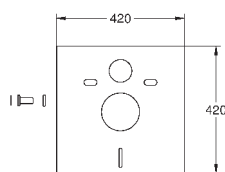

37 131 000

6,24

Звукоизоляционный комплект

для унитаза Звукоизоляционная панель 2 резиновые втулки