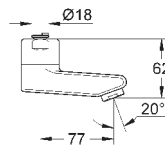

13 137 000

хром

141,60

Литой излив

длина 115 мм

GROHE StarLight хромированная поверхность