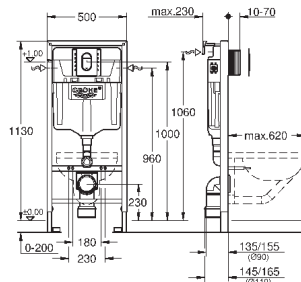

GROHE RAPID SL ДЛЯ УНИТАЗА

Артикул

Цвет

Цена брутто /
РРЦ с НДС, €

39 503 000

хром

249,60

Rapid SL

Rapid SL 3 в 1 в сборе, для подвесного унитаза, монтажная высота 1.13 м

смывной бачок GD 2

включает в себя:

Rapid SL для подвесного унитаза (38 528 001)

Панель смыва Skate Air размер S, цвет хром, вертикальный монтаж (37 965 000)

Rapid SL Настенный уголок (38 558 00M)