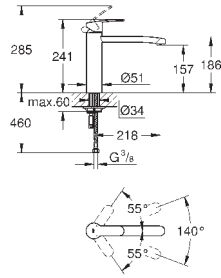

встроенный ограничитель температуры

СМЕСИТЕЛИ
ДЛЯ КУХНИ

GROHE EUROSTYLE COSMOPOLITAN

Артикул

Цвет

Цена брутто /
РРЦ с НДС, €

31 124 002

хром