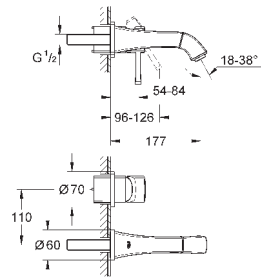

Артикул

Цвет

Цена брутто /
PPC с НДС, €

19 929 000
19 929 IGO

хром
хром/золото

396,00
507,60

Grandera
Смеситель для раковины на два отверстия
S-Size

настенный монтаж
комплект верхней монтажной части для
23 319 000
без встраиваемого механизма
GROHE StarLight хромированная поверхность
GROHE EcoJoy Технология совершенного потока
при уменьшенном расходе воды
GROHE AquaGuide регулируемый аэратор 5,7 л/мин
размер по осям 110 мм
излив 177 мм
минимальное давление 1,0 бар

19 930 000
19 930 IGO

хром
хром/золото

430,80
562,80

то же, вынос 234 мм

23 319 000

212,40