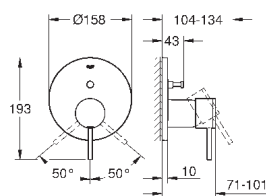

24 066 003	хром	332,40
24 066 DC3	суперсталь	465,60
24 066 GL3	холодный рассвет	499,20
24 066 DA3	теплый закат	499,20
24 066 AL3	темный графит, матовый	532,80

Atrio
Смеситель однорычажный с переключателем на 2 положения
комплект верхней монтажной части для
GROHE Rapido SmartBox 35 600 000 (универсальная встраиваемая часть)
GROHE SilkMove керамический картридж Ø 46 мм
GROHE StarLight хромированная поверхность
с настенными розетками GROHE FastFixation (скрытые
эксцентрики, уплотнение, скрытый монтаж)
металлическая накладная панель, регулируемая на 6°
металлический рычаг
автоматический переключатель на 2 положения
распределение расхода:
выход В = 27 л/мин,
выход С = 27 л/мин
без встраиваемой части

35 600 000 72,00
GROHE Rapido SmartBox Универсальная встраиваемая часть