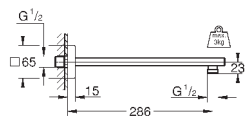

GROHE ВЕРХНИЕ ДУШИ

Артикул

Цвет

Цена брутто /
РРЦ с НДС, €

27 709 000

хром

96,00

Rainshower

Душевой кронштейн 286 мм

металл

резьбовое соединение 1/2"

прямоугольный кронштейн с квадратной розеткой

для верхних душей квадратной формы Rainshower Allure и Euphoria Cube

GROHE StarLight хромированная поверхность

28 497 000

хром

63,60