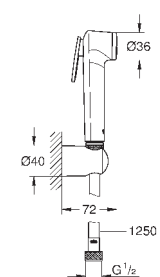

27 812 IL1

хром / белый

26,40

Tempesta-F Trigger Spray 30

Душевой набор с 1 режимом струи

включает в себя:

Ручной душ с клавишей управления

(28 020 L01)

настенный держатель ручного душа (28 605)

Silverflex Longlife Душевой шланг 1250 mm (26 335)

GROHE StarLight хромированная поверхность

система **SpeedClean** против известковых отложений

внутренний охлаждающий канал для продолжительного срока службы

Twistfree против перекручивания шланга

Пожалуйста, при установке следуйте стандартам местного рынка.

26 355 IL0

хром / белый

25,20

то же, душевой шланг 1000 мм