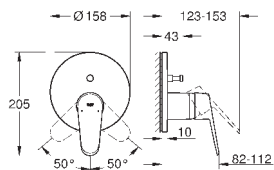

GROHE EURODISC JOY

Артикул

Цвет

Цена брутто /
РРЦ с НДС, €

24 056 002

хром

162,00

Eurodisc Cosmopolitan

Смеситель однорычажный с переключателем на 2 положения

комплект верхней монтажной части для
GROHE Rapido SmartBox 35 600 000 (универсальная встраиваемая часть)

GROHE SilkMove керамический картридж Ø 46 мм

GROHE StarLight хромированная поверхность

с настенными розетками **GROHE FastFixation** (скрытые
эксцентрики, уплотнение, скрытый монтаж)

металлическая накладная панель, регулируемая на 6°

металлический рычаг

автоматический переключатель на 2 положения

распределение расхода:

выход В = 27 л/мин,

выход С = 27 л/мин

без встраиваемой части

35 600 000

72,00

GROHE Rapido SmartBox Универсальная встроенная часть