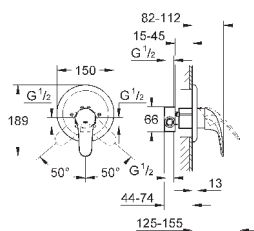

32 742 000

хром

98,40

Euroeco

Смеситель однорычажный для душа

скрытый монтаж

GROHE SilkMove керамический картридж Ø 46 мм

GROHE StarLight хромированная поверхность

включает в себя:

комплект готового монтажа (19 378)

встраиваемый механизм (**33 964**)

металлический рычаг

уплотнитель розетки и рычага

отражатели из металла

винтовое крепление

дополнительный ограничитель температуры (46 308 000)