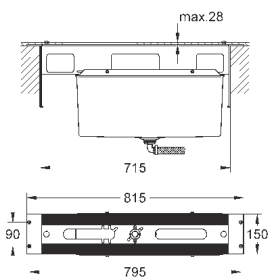

GROHE EUROSTYLE COSMOPOLITAN

Артикул

Цвет

Цена брутто /
РРЦ с НДС, €

29 037 000

722,40

Комплект для ванны на 4/5 отверстий
встраиваемая часть для монтажа на
плиточном бортике

включает в себя:
монтажная рамка
улавливающее устройство со встроенным
сливом для проникающей воды
декоративные накладки на винтовые крепления, цвет Хром