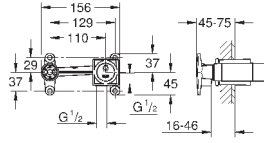

23 200 000

228,00

Смеситель однорычажный встраиваемый универсальный механизм, DN 15
для смесителя на 2 отверстия
для скрытого монтажа
без комплекта верхней монтажной части
GROHE SilkMove керамический картридж 35 мм
регулировка расхода воды
глубина монтажа 45-75 мм
DR-латунь
шаблон для монтажа