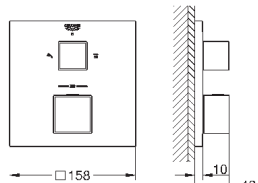

Артикул Цвет Цена брутто / РРЦ с НДС, €

24 094 000 хром 212,40

Eurocube

Смеситель однорычажный с переключателем на 3 положения

комплект верхней монтажной части для GROHE Rapido SmartBox 35 600 000 (универсальная встраиваемая часть)

GROHE SilkMove керамический картридж Ø 46 мм с настенными розетками **GROHE FastFixation** (скрытые эксцентрики, уплотнение, скрытый монтаж) металлическая накладная панель, регулируемая на 6°

переключатель на 3 положения

распределение расхода:

выход A = 27 л/мин

выход B = 27 л/мин

выход C = 27 л/мин

без встраиваемой части

35 600 000 72,00

GROHE Rapido SmartBox Универсальная встроенная часть

24 153 000 хром 462,00

24 153 DC0 суперсталь 634,80

24 153 AL0 темный графит, матовый 724,80

Grotherm Cube

Термостат для душа с переключателем на 1 положение

комплект верхней монтажной части для GROHE Rapido SmartBox 35 600 000 (универсальная встраиваемая часть)

GROHE TurboStat встроенный термоэлемент с настенными розетками **GROHE FastFixation** (скрытые эксцентрики, уплотнение, скрытый монтаж) металлическая накладная панель, регулируемая на 6°

GROHE SafeStop стопор безопасности при 38°C

GROHE SafeStop Plus опционно ограничитель температуры на 43°C / 46°C, включен

встроенные обратные клапаны и грязеулавливающие фильтры керамический запорный вентиль, 120°

распределение расхода:

выход B = 27 л/мин,

выход C = 30 л/мин

без встраиваемой части

35 600 000 72,00

GROHE Rapido SmartBox Универсальная встроенная часть

24 154 000 хром 513,60

24 154 DC0 суперсталь 706,80

24 154 AL0 темный графит, матовый 807,60

Grotherm Cube

Термостат для душа с переключателем на 2 положения

комплект верхней монтажной части для GROHE Rapido SmartBox 35 600 000 (универсальная встраиваемая часть)