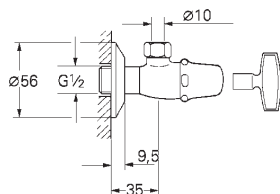

22 917 000

хром

50,40

Atlanta

Угловой вентиль 1/2"
настенное подключение 1/2"
резьбовой отвод 3/8"

Ключ
закрытая крышка
с накидной гайкой Ø 10 мм
маркировка: нейтральная
надвижная розетка

GROHE StarLight поверхность