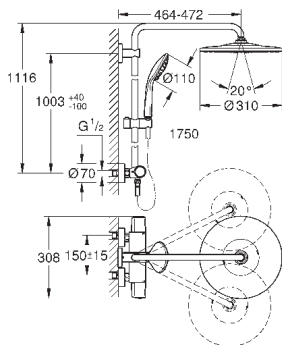

Euphoria System 310

Душевая система с термостатом для настенного монтажа

включает в себя:

горизонтальный поворотный душевой

кронштейн 450 мм

настенный термостат с аквадиммером

выбор между:

Rainshower Mono 310 Верхний душ (26 562)

душевая струя

GROHE PureRain

с шаровым шарниром

угол поворота $\pm 15^\circ$

ручной душ Euphoria 110 Massage (27 239 000)

регулируется по высоте с помощью

скользящего элемента

душевой шланг 1750 мм (28 388 000)

GROHE TurboStat встроенный термоэлемент

GROHE SafeStop стопор безопасности при 38°C

GROHE SafeStop Plus опционно ограничитель температуры на 43°C ,
включен

GROHE CoolTouch Полностью исключается вероятность
ожога о внешнюю поверхность смесителя

GROHE MetalGrip эргономичная металлическая рукоятка

GROHE DreamSpray превосходный поток воды

GROHE StarLight хромированная поверхность

GROHE SprayDimmer

GROHE EcoJoy ограничитель расхода воды 9,5 л/мин

GROHE FastFixation (регулируемое верхнее крепление)

внутренний охлаждающий канал для продолжительного срока службы

система **SpeedClean** против известковых отложений

Twistfree против перекручивания шланга

совместим с проточным водонагревателем **только** выше 18 кВт/ч, а также с

накопительным водонагревателем (см. Техническую информацию)

минимальный расход воды 7л/мин

дополнительная опция: полочка GROHE EasyReach (26 362)

профессиональная серия

ДУШИ