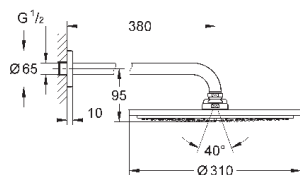

GROHE ВЕРХНИЕ ДУШИ

Артикул Цвет Цена брутто / РРЦ с НДС, €

26 066 000	хром	471,60
26 066 DC0	суперсталь	728,40
26 066 BE0	никель глянec	832,80
26 066 EN0	матовый никель	885,60
26 066 GL0	холодный расcвет	832,80
26 066 GN0	холодный расcвет, матовый	885,60
26 066 DA0	тeплый закат	832,80
26 066 DL0	тeплый закат, матовый	885,60
26 066 A00	тeмный графит	832,80
26 066 AL0	тeмный графит, матовый	885,60

Rainshower Cosmopolitan 310

Верхний душ с душевым кронштейном 380 мм, 1 режим струи

включает в себя:

Rainshower Cosmopolitan Верхний душ 310 (27 478 000)

металл

один вид струи:

Rain

Rainshower Душевой кронштейн 380 мм (28 361 000)

GROHE EcoJoy ограничитель расхода воды 9,5 л/мин

GROHE DreamSpray превосходный поток воды

GROHE StarLight хромированная поверхность

система **SpeedClean** против известковых отложений

может использоваться с проточным водонагревателем

минимальное давление 1,0 бар

26 056 000	хром	471,60
то же, без ограничения расхода воды