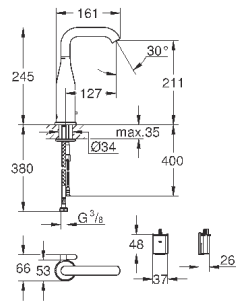

Артикул	Цвет	Цена брутто / РРЦ с НДС, €
32 901 001	хром	250,80
32 901 DC1	суперсталь	379,20
32 901 BE1	никель глянец	406,80
32 901 EN1	матовый никель	432,00
32 901 GL1	холодный расцвет	406,80
32 901 GN1	холодный расцвет, матовый	432,00
32 901 DA1	теплый закат	406,80
32 901 DL1	теплый закат, матовый	432,00
32 901 A01	темный графит	406,80
32 901 AL1	темный графит, матовый	432,00

Essence

Смеситель однорычажный для раковины DN 15 XL-Size

монтаж на одно отверстие
металлический рычаг

для отдельностоящих раковин

GROHE SilkMove керамический картридж 28 мм

с ограничителем температуры

GROHE StarLight хромированная поверхность

GROHE EcoJoy - 5,7 л/мин

GROHE AquaGuide регулируемый аэратор

GROHE FastFixation Plus Монтажная система

поворотный излив с аэратором и стопором

без донного клапана

гибкая подводка

минимальное давление 1,0 бар

36 445 000

хром

589,20

Essence E

Инфракрасная электроника для раковины 1/2" со смешиванием и с регулируемым ограничителем температуры

с инфракрасным датчиком для двусторонней связи для

мониторинга, настройки и сервисного обслуживания

6V литиевая батарейка, тип CR-P2

Срок службы батарейки: прикл. 7 лет (150 включений в день)

GROHE StarLight хромированная поверхность

регулируемый радиус поворота 0° / 150° / 360°

ламинатор с ограничением потока воды 5.0 л/мин

гибкая подводка

обратный клапан

грязеулавливающие фильтры

со встроенным электромагнитным клапаном

внешняя батарея

система быстрого монтажа

многоступенчатый указатель состояния

батарейки

7 предустановленных режимов:

- автоматический смыв

- термическая дезинфекция

- моющий режим

дополнительные функции и точные настройки с помощью

пульта дистанционного управления 36 407

Одобрено в CE

класс шума I по DIN 4109

тип защиты смесителя IP 59K