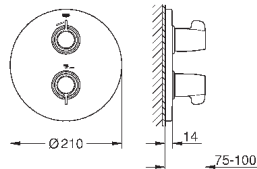

13 380 000

хром

111,60

то же, вынос 175 мм

29 094 000

хром

241,20

Grotherm Special