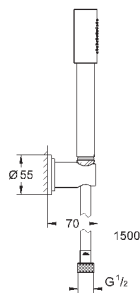

Sena

Душевой набор с 1 режимом струи

металл

включает в себя:

ручной душ Sena (28 034 000)

держатель (28 690)

душевой шланг 1500 мм 1/2" x 1/2" (28 151 000)

GROHE DreamSpray превосходный поток воды

GROHE StarLight хромированная поверхность

система **SpeedClean** против известковых отложений

внутренний охлаждающий канал для продолжительного срока службы

минимальное давление 1,0 бар

28 308 000

хром

172,80