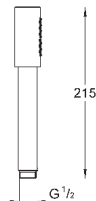

Sena Stick

Ручной душ, 1 вид струи

нормальная струя
металл

GROHE EcoJoy 6.6 л/мин

GROHE DreamSpray превосходный поток воды

GROHE StarLight хромированная поверхность

система **SpeedClean** против известковых отложений

внутренний охлаждающий канал для продолжительного срока службы

универсальное крепление, подходящее к любому стандартному шлангу

может использоваться с проточным водонагревателем

минимальное давление 1,0 бар

28 348 000

хром

210,00