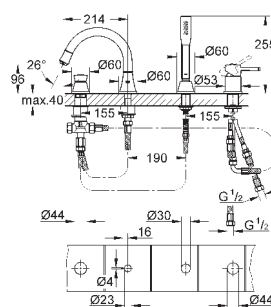

19 936 000
19 936 IGO

хром
хром/золото

1 015,20
1 320,00

Grandera
Смеситель однорычажный для ванны на 4 отверстия
GROHE SilkMove керамический картридж Ø 46 мм, **GROHE StarLight**
хромированная поверхность
включает в себя:
фиксатор для излива(смонтированный), элемент управления однорычажного
смесителя
излив для ванны с аэратором и переключателем ванна/душ
Grandera ручной душ 7,6 л
металлический душевой шланг
гибкая подводка
подключение для душевого шланга
с защитой от обратного потока
может быть использован с 29 037 000
минимальное давление 1,0 бар