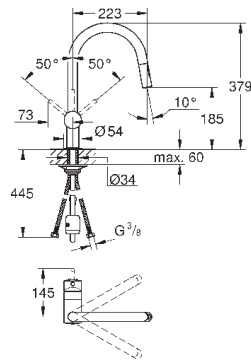

32 321 002

хром

265,20

32 321 DC2

суперсталь

344,40

32 321 DA2

теплый закат

372,00

32 321 DL2

теплый закат, матовый

392,40

32 321 A02

темный графит

372,00

32 321 AL2

темный графит, матовый

398,40

Minta

Смеситель однорычажный для мойки, DN 15

С-образный излив

монтаж на одно отверстие

GROHE StarLight хромированная поверхность

GROHE SilkMove керамический картридж Ø 46 мм

GROHE EasyDock Легкое вытягивание и возврат на место выдвижного излив

выдвижная лейка Dual

переключатель: ламинарный режим струи/душевой режим струи **SpeedClean**

регулировка расхода воды

поворотный трубкообразный излив

радиус поворота 360°

встроенный обратный клапан

с защитой от обратного потока

гибкая подводка

система быстрого монтажа