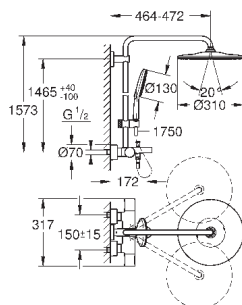

26 657 000

хром

1 020,00

Rainshower SmartActive 310

Душевая система с термостатом для ванны; настенный монтаж

включает в себя:

горизонтальный поворотный душевой

кронштейн 450 мм

настенный термостат с аквадиммером

выбор между:

Rainshower Mono 310 Верхний душ (26 562)

с шаровым шарниром

угол поворота $\pm 15^\circ$

излив для ванны

отдельный переключатель на ручной душ

ручной душ Rainshower SmartActive 130 (26 574)

регулируется по высоте с помощью

скользящего элемента

с ручкой контроля

душевой шланг 1750 мм (28 388 000)

GROHE TurboStat встроенный термоэлемент

GROHE SafeStop стопор безопасности при 38°C

GROHE SafeStop Plus опционно ограничитель температуры на 43°C,

включен

GROHE CoolTouch Полностью исключается вероятность

ожога о внешнюю поверхность смесителя

GROHE DreamSpray превосходный поток воды

GROHE StarLight хромированная поверхность

GROHE EcoJoy ограничитель расхода воды 9,5 л/мин

GROHE FastFixation (регулируемое расстояние между

настенными креплениями штанги позволяет использовать

для монтажа уже имеющиеся отверстия в стене)

система **SpeedClean** против известковых отложений

внутренний охлаждающий канал для продолжительного срока службы

совместим с проточным водонагревателем **только** выше 18 кВт/ч, а также с

накопительным водонагревателем (см. Техническую информацию)

минимальный расход воды 7л/мин

ДУШИ