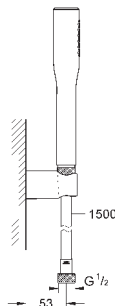

27 369 000

хром

72,00

Euphoria Cosmopolitan Stick

Душевой набор с 1 режимом струи

включает в себя:

ручной душ 27 400 000

Настенный держатель (27 056)

душевой шланг Silverflex 1.500 мм (28 364)

GROHE EcoJoy ограничитель расхода воды 9,5 л/мин

GROHE StarLight хромированная поверхность

система **SpeedClean** против известковых отложений

внутренний охлаждающий канал для продолжительного срока службы

Twistfree против перекручивания шланга

может использоваться с проточным водонагревателем

установка при давлении от 0,5 бар