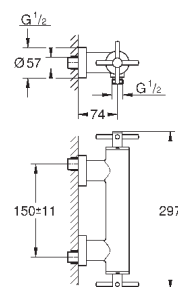

26 003 003	хром	471,60
26 003 DC3	суперсталь	663,60
26 003 GL3	холодный рассвет	711,60
26 003 DA3	теплый закат	711,60
26 003 AL3	темный графит, матовый	758,40

Atrio

Смеситель для душа, DN 15

настенный монтаж

керамические вентили 1/2", 90°

GROHE StarLight хромированная поверхность

отвод для душа 1/2"

встроенные обратные клапаны в душевом отводе 1/2"

скрытые S-образные эксцентрики

с защитой от обратного потока

без душевого гарнитура

с крестообразными ручьями

включены 2 набора с накладными насадками. Один с надписями „Н“ и „С“, один - без надписей.