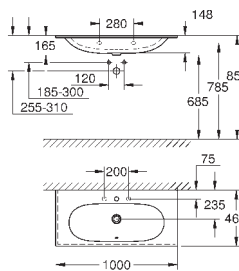

39 566 00H

альпин-белый

560,60

Essece
Раковина накладная 100

подвесная
1 отверстие под смеситель, 2 намеченных отверстия с переливом, расположенным на противоположной стороны от смесителя для установки на столешницу 1000 x 460 мм
санитарная керамика
Износостойкое покрытие **PureGuard** и анти-бактериальное глазирование
8 шт. на паллете