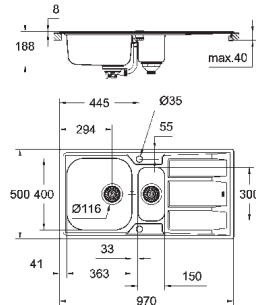

GROHE МОЙКИ ИЗ НЕРЖАВЕЮЩЕЙ СТАЛИ

Артикул

Цвет

Цена брутто /
РРЦ с НДС, €

31 567 SD0

нержавеющая сталь

220,43

K400

Мойка из нержавеющей стали с корзинчатым вентилем

модель: K400 60-S 97/50 1.5 оборачиваемая

тип монтажа: стандартная встраиваемая

материал: нержавеющая сталь AISI 304 (V2A)

толщина материала: 0,7 мм

GROHE StarLight поверхность

покрытие: сатиновое

GROHE Whisper

минимальный размер шкафа: 600 мм

размер: 970 x 500 мм

1 чаша: 363 x 400 x 188 мм

полу-чаша: 150 x 300 x 188 мм

Внешний радиус: R10, внутренний радиус чаши: R95

GROHE FastFixation система быстрого монтажа

монтаж мойки слева или справа

требуемый размер отверстия в столешнице для

установки мойки: 950 x 480 мм

Отверстия: 2 x 35 мм

клапан-автомат

аксессуары вкл.: сливной клапан с поворотной ручкой, сливной гарнитур,

корзинчатый вентиль, монтажный набор

количество крепежных элементов в комплекте (накладной монтаж): 8