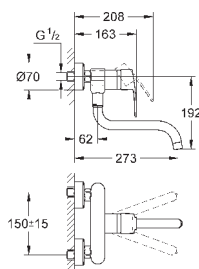

33 982 002

хром

170,40

Eurostyle Cosmopolitan

Смеситель однорычажный для мойки, DN 15

настенный монтаж

GROHE StarLight поверхность

GROHE SilkMove керамический картридж Ø 46 мм

аэратор

регулировка расхода воды

поворотный трубкообразный излив

выбор радиуса поворота: 0° / 150°

вынос 273 мм

скрытые S-образные эксцентрики