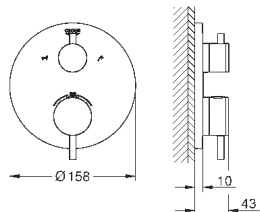

Артикул Цвет Цена брутто / РРЦ с НДС, €

24 138 003	хром	625,20
24 138 DC3	суперсталь	874,80
24 138 GL3	холодный рассвет	937,20
24 138 DA3	теплый закат	937,20
24 138 AL3	темный графит, матовый	999,60

Atrio

Термостат для ванны с переключателем на 2 положения

комплект верхней монтажной части для GROHE Rapido SmartBox 35 600 000 (универсальная встраиваемая часть)

GROHE TurboStat встроенный термозлемент

GROHE StarLight хромированная поверхность

с настенными розетками GROHE FastFixation (скрытые эксцентрики, уплотнение, скрытый монтаж)

металлическая накладная панель, регулируемая на 6°

графическое обозначение: ванна и душ

GROHE SafeStop стопор безопасности при 38°C

GROHE SafeStop Plus опционно ограничитель температуры на 43°C / 46°C, включен

GROHE AquaDimmer, встроенный переключатель

металлические рукоятки

распределение расхода:

выход В = 27 л/мин,

выход С = 30 л/мин

без встраиваемой части

35 600 000		72,00
GROHE Rapido SmartBox Универсальная встраиваемая часть		

32 653 003	хром	1 524,00
32 653 DC3	суперсталь	2 148,00
32 653 GL3	холодный рассвет	2 292,00
32 653 DA3	теплый закат	2 292,00
32 653 AL3	темный графит, матовый	2 448,00

Atrio

Смеситель однорычажный для ванны, напольный монтаж

комплект верхней монтажной части для 45 984

без встраиваемой части

GROHE SilkMove керамический картридж 35 мм с ограничителем температуры

GROHE StarLight хромированная поверхность

автоматический переключатель: ванна/душ

излив с аэратором

вынос 301 мм

встроенный обратный клапан в душевом отводе 1/2"

держатель ручного душа

ручной душ Sena Stick (26 465)

душевой шланг Silverflex 1.250 мм

с защитой от обратного потока

минимальное давление 1,0 бар