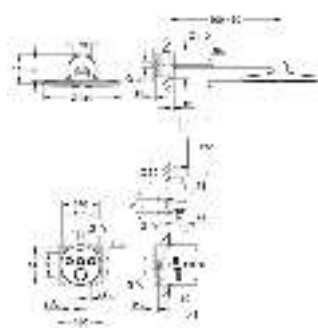

34 705 000

хром

1 380,00

Grotherm SmartControl

Набор для комплектации душа с Rainshower SmartActive 310

включает в себя:
Встраиваемый термостат с 3 кнопками управления
Grotherm SmartControl Комплект верхней монтажной части (29 121 000)
GROHE Rapido SmartBox 35 600 000 (универсальная встраиваемая часть)
Rainshower 310 Верхний душ с 2 режимами струи (26 475), душевой кронштейн 400 мм и встраиваемая часть (26 483 000)
Euphoria Cosmopolitan Stick Ручной душ (27 367)
Rainshower Настенный держатель (27 074 000)
Rainshower подключение для душевого шланга 1/2" (27 057 000)
душевой шланг Silverflex 1.500 мм (28 364)