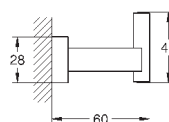

40 512 AL1

темный графит, матовый

291,22

Essentials Cube
Полка для полотенец

металл
600 мм (функциональная длина 558 мм)
скрытое крепление
GROHE StarLight хромированная поверхность

40 511 001

хром

21,01