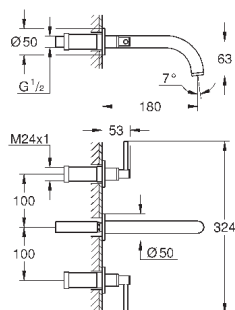

аэратором и стопором

сливной гарнитур 1 1/4"

усиленная гибкая подводка

между центральным корпусом и

боковыми вентилями

с крестообразными ручьяками

включены 2 набора с накладными насадками. Один с надписями „Н“ и „С“, один - без надписей.