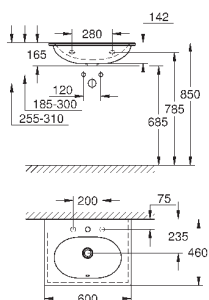

39 568 00H

альпин-белый

275,34

Essece
Раковина накладная 60

подвесная
1 отверстие под смеситель, 2 намеченных отверстия с переливом, расположенным на противоположной стороны от смесителя для установки на столешницу 600 x 460 мм
санитарная керамика
Износостойкое покрытие **PureGuard** и анти-бактериальное глазирование
16 шт. на паллете