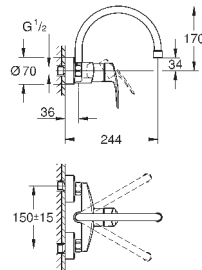

32 224 003

хром

по запросу

Eurosmart

Смеситель однорычажный для мойки, DN 15
настенный монтаж

GROHE StarLight хромированная поверхность
GROHE SilkMove керамический картридж 35 мм
аэратор

регулировка расхода воды
поворотный трубкообразный излив
радиус поворота 360°
вынос 276 мм
встроенный ограничитель температуры
скрытые S-образные эксцентрики

new