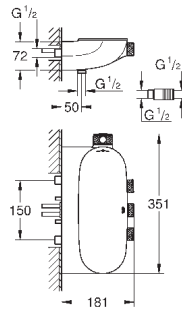

GROHE GROHTHERM SMARTCONTROL

Артикул

Цвет

Цена брутто /
РРЦ с НДС, €

34 713 000

хром

802,80

Grotherm SmartControl

Термостат для душа на 3 выхода, наружный монтаж
настенный монтаж

GROHE CoolTouch Полностью исключается вероятность ожога о внешнюю поверхность смесителя

GROHE StarLight хромированная поверхность

GROHE TurboStat встроенный термозлемент

ProGrip эргономичные рукоятки с рифленной поверхностью

GROHE SafeStop стопор безопасности при 38°C

GROHE SafeStop Plus опционно ограничитель температуры на 43°C, включен

GROHE EcoJoy Технология совершенного потока при уменьшенном расходе воды

SmartControl нажать для вкл/выкл, повернуть для увеличения напора воды от режима EcoJoy до максимального напора воды

заменяемые символы

GROHE EasyReach полочка съемная

отвод для душа снизу 1/2"

возможность одновременного включения нескольких точек водоотвода

с защитой от обратного потока

34 714 000

хром

750,00