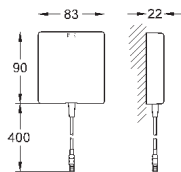

Импульсный источник питания

для инфракрасной электроники с дизайном датчика „одно окно“ импульсный источник питания с рабочим напряжением 100-230 В АС, 50 - 60 Гц для скрытой розетки с крышкой и разгрузкой натяжения