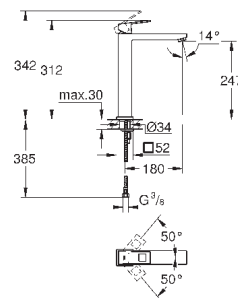

23 406 000

хром

268,80

23 406 DC0

суперсталь

392,30

23 406 AL0

темный графит, матовый

448,37

Eurocube

Смеситель однорычажный для раковины DN 15 XL-Size

монтаж на одно отверстие
металлический рычаг

для отдельностоящих раковин

GROHE SilkMove керамический картридж 28 мм

ограничитель температуры

GROHE StarLight хромированная поверхность

GROHE EcoJoy SpeedClean аэратор с ограничением расхода воды 5,7 л/мин

GROHE FastFixation Plus Система монтажа

без донного клапана

гибкая подводка

минимальное давление 1,0 бар