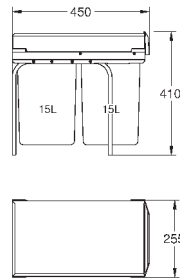

GROHE СИСТЕМЫ СОРТИРОВКИ ОТХОДОВ И МУСОРА

Артикул

Цвет

Цена брутто /
РРЦ с НДС, €

40 855 000

66,49

GROHE Blue

Система сортировки отходов и мусора - 30 см, 15/15 л

Напольный монтаж за распашной дверцей
Полное выдвижение

Телескопический ручной механизм

2 контейнера по 15 л

Для шкафов шириной от 30 см

Совместима с GROHE Blue Home и GROHE Red с бойлерами размеров M и L