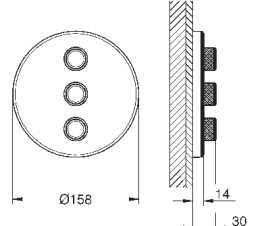

35 600 000

72,00

GROHE Rapido SmartBox Универсальная встроенная часть