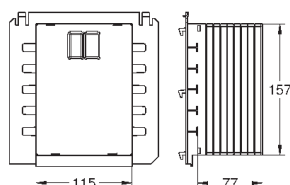

40 911 000

14,40

Ревизионный короб для крепления малых панелей смыва
для Rapid SL и Uniset со смывным бачком GD 2