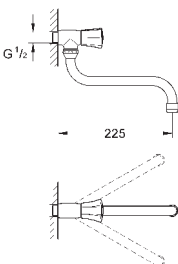

30 484 001

хром

48,00

Costa L
Настенный вентиль, DN 15
настенный монтаж
металлическая рукоятка
с теплоизоляцией
привинчивающаяся
маркировка: синяя
GROHE StarLight поверхность
аэратор
вентили Longlife
поворотный трубкообразный излив
радиус поворота 360°
вынос 200 мм