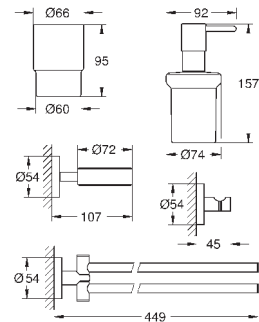

40 846 001

хром

133,63

Essentials

Набор аксессуаров 4 в 1 Master Bathroom

металл

включает в себя:

дозатор жидкого мыла с держателем (40 448 001)

стакан с держателем (40 447 001)

держатель полотенца двойной (40 371 001), монтаж только на шурупы

крючок для банного халата (40 364 001)

скрытое крепление

GROHE StarLight поверхность

Шурупы и дюбели в комплекте