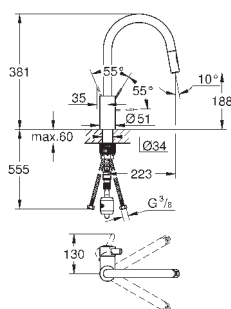

31 481 001

хром

226,80

Eurosmart Cosmopolitan

Смеситель однорычажный для мойки, DN 15

высокий излив
монтаж на одно отверстие
GROHE StarLight хромированная поверхность
GROHE SilkMove керамический картридж 35 мм
GROHE EasyDock Легкое вытягивание и возврат на место выдвижного излива
GROHE Zero Раздельные пути подачи воды - не содержит никеля и свинца
выдвижная лейка Dual
переключатель: ламинарный режим струи/душевой режим струи **SpeedClean**
регулировка расхода воды
поворотный трубкообразный излив
радиус поворота 360°
с защитой от обратного потока
гибкая подводка
GROHE FastFixation быстрая монтажная система