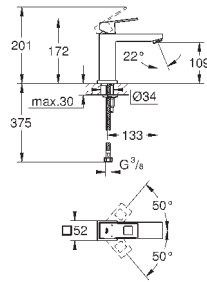

Артикул

Цвет

Цена брутто /
РРЦ с НДС, €

23 446 000

хром

196,80

Eurocube

Смеситель однорычажный для раковины DN 15 M-Size

монтаж на одно отверстие
металлический рычаг

GROHE SilkMove керамический картридж 28 мм

с ограничителем температуры

GROHE StarLight хромированная поверхность

GROHE EcoJoy SpeedClean аэратор с ограничением расхода воды 5,7 л/мин

GROHE FastFixation Plus Система монтажа

без донного клапана

гибкая подводка

минимальное давление 1,0 бар