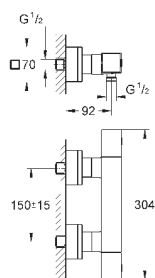

GROHE EUROCUBE JOY

Артикул

Цвет

Цена брутто /
РРЦ с НДС, €

19 997 000

хром

248,40

Eurocube Joy
Смеситель для раковины на два отверстия
M-Size

настенный монтаж
комплект верхней монтажной части для
23 429 000

без встраиваемого механизма

GROHE EcoJoy SpeedClean аэратор с ограничением расхода воды 5,7 л/мин
размер по осям 110 мм
вынос 170 мм

19 998 000

хром

261,60

то же, вынос 231 мм

23 429 000

225,60

Смеситель однорычажный Joystick 1/2", встраиваемый механизм

для смесителя на 2 отверстия

без комплекта верхней монтажной части

GROHE FeatherControl Joystick картридж

для скрытого монтажа

глубина монтажа 78,5 - 103,5 мм

шаблон для монтажа

DR-латунь

минимальное давление 1,0 бар

обеспечивает гидроизоляцию конструкции стен, окружающих встраиваемый механизм

с уплотнительной втулкой

23 664 000

хром

237,60

Eurocube Joy
Смеситель однорычажный для биде DN 15

монтаж на одно отверстие

металлический рычаг

GROHE FeatherControl Joystick картридж

GROHE EcoJoy аэратор с шаровым шарниром 5,7 л/мин

GROHE FastFixation Plus Система монтажа

сливной гарнитуры 1 1/4"

гибкая подводка

23 665 000

хром

270,00

Eurocube Joy
Смеситель однорычажный для душа, DN 15

настенный монтаж

металлический рычаг

GROHE FeatherControl Joystick картридж

отвод для душа снизу 1/2" со встроенным

обратным клапаном

с защитой от обратного потока

34 488 000

хром

334,80

Grohtherm Cube
Термостат для душа, DN 15

настенный монтаж

GROHE StarLight хромированная поверхность

GROHE SafeStop стопор безопасности при 38°C

GROHE SafeStop Plus опционно ограничитель температуры на 43°C,

включен

GROHE TurboStat встроенный термозлемент

встроенный стопор смешанной воды

рукоятка регулировки напора с кнопкой для экономии воды **GROHE**

EcoButton

и индивидуально устанавливаемым стопором