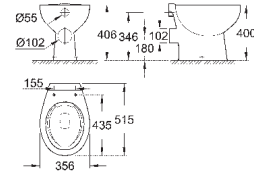

39 430 000

альпин-белый

85,21

**Керамика Вау
Унитаз напольный приставной**

омыв всей окружности чаши
безободковый
горизонтальный выпуск
объем смыва 6/3 л
с креплением
санитарная керамика
12 шт. на паллете