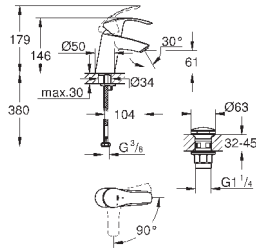

32 467 002

хром

75,60

Eurosmart

Смеситель однорычажный для раковины DN 15 S-Size

монтаж на одно отверстие
металлический рычаг
GROHE SilkMove керамический картридж 35 мм
регулировка расхода воды
с ограничителем температуры
GROHE StarLight хромированная поверхность
GROHE EcoJoy - 5,7 л/мин
GROHE FastFixation быстрая монтажная система
без донного клапана
гибкая подводка