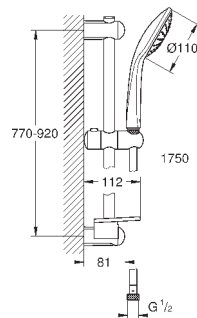

27 267 001

хром

82,80

Euphoria 110 Mono

Душевой гарнитур с 1 режимом струи

включает в себя:

- ручной душ Mono (27 265)
- душевая штанга 900 мм (27 500)
- душевой шланг 1750 мм (28 388 000)
- Полочка **GROHE EasyReach** (27 596)

GROHE DreamSpray превосходный поток воды

GROHE StarLight хромированная поверхность

GROHE FastFixation (регулируемое расстояние между настенными креплениями штанги позволяет использовать для монтажа уже имеющиеся отверстия в стене)

система **SpeedClean** против известковых отложений

внутренний охлаждающий канал для продолжительного срока службы

Twistfree против перекручивания шланга

может использоваться с проточным водонагревателем

минимальное давление 1,0 бар