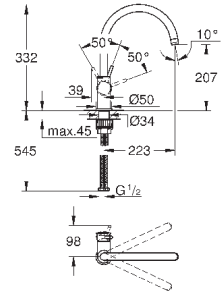

31 535 001

хром

по запросу

BauClassic

Смеситель однорычажный для мойки, DN 15
высокий излив
монтаж на одно отверстие

GROHE StarLight хромированная поверхность

GROHE LongLife керамический картридж **28 мм**

GROHE Zero Раздельные пути подачи воды - не содержит никеля и свинца
излив с аэратором
поворотный трубкообразный излив

радиус поворота 360°

гибкая подводка

GROHE FastFixation Plus - сверхбыстрая и простая установка - не требуется никаких инструментов
для установки на столешницу толщиной от 60 мм необходим крепеж
48 384 000 (приобретается отдельно)

new

31 234 001

хром

по запросу

BauClassic

Смеситель однорычажный для мойки, DN 15
высокий излив
монтаж на одно отверстие

GROHE StarLight хромированная поверхность

GROHE LongLife керамический картридж **28 мм**

GROHE Zero Раздельные пути подачи воды - не содержит никеля и свинца
излив с аэратором
поворотный трубкообразный излив

радиус поворота 360°

гибкая подводка

GROHE FastFixation Plus - сверхбыстрая и простая установка - не требуется никаких инструментов
для установки на столешницу толщиной от 60 мм необходим крепеж
48 384 000 (приобретается отдельно)

new