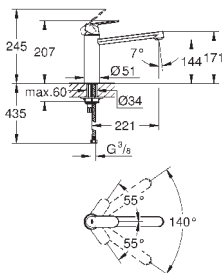

30 193 000
30 193 DC0

хром
суперсталь

111,60
136,80

Eurosmart Cosmopolitan

Смеситель однорычажный для мойки, DN 15

средний излив
монтаж на одно отверстие
GROHE StarLight поверхность
GROHE SilkMove керамический картридж 35 мм
аэратор
регулировка расхода воды
поворотный трубкообразный излив
область поворота 140°
гибкая подводка
система быстрого монтажа
минимальное давление 1,0 бар