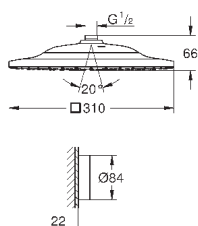

26 562 000

хром

292,80

26 562 LS0

белая луна

379,20

Rainshower Mono 310

Верхний душ с одним режимом

GROHE PureRain

хромированная душевая поверхность

шаровый шарнир с углом поворота $\pm 10^\circ$

резьбовое соединение 1/2"

GROHE EcoJoy ограничитель расхода воды 9,5 л/мин

GROHE DreamSpray превосходный поток воды

GROHE StarLight хромированная поверхность

система **SpeedClean** против известковых отложений

внутренний охлаждающий канал для продолжительного срока службы

может использоваться с проточным водонагревателем

минимальное давление 1,0 бар

ДУШИ