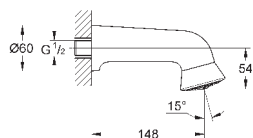

28 948 000

хром

207,60

Relexa Plus 60
Спортивный верхний душ
тяжелое литое исполнение
с защитой от кражи
резьбовое соединение 1/2"
вынос 148 мм
GROHE StarLight хромированная поверхность
система **SpeedClean** против известковых отложений