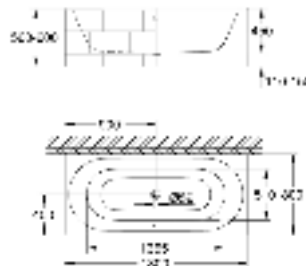

39 729 000

альпин-белый

6 336,58

Esse

Ванна

отдельнстоящая
180 x 80 см
высота 57.5 см
объём воды 240 л
с переливом
санитарно-титановая сталь
подходит для Talento (28 943 000 + 19 025 000)
подходит для сливного гарнитура Viega Multiplex Trio (функциональный блок 6161.62/727970 + хромированные части Visign MT3 6161.13/725792)
с комплектом шумоизоляции