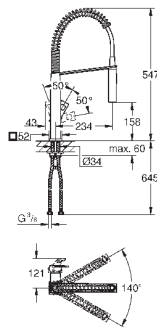

Артикул

Цвет

Цена брутто /
РРЦ с НДС, €

31 395 000
31 395 DC0

хром
суперсталь

549,60
714,00

Eurocube

Смеситель однорычажный для мойки, DN 15

монтаж на одно отверстие

GROHE StarLight поверхность

GROHE SilkMove керамический картридж **28 мм**

автоматический переключатель

аэратор/**SpeedClean** душевая струя

автоматическое возвратное переключение на ламинарный режим струи

поворотный излив

область поворота 140°

кронштейн с углом поворота 360°

с защитой от обратного потока

гибкая подводка

применимо для установки под полку

система быстрого монтажа