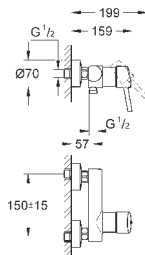

32 210 001

хром

126,00

Concetto
Смеситель однорычажный для душа, DN 15

настенный монтаж
металлический рычаг
GROHE SilkMove керамический картридж Ø 46 мм
GROHE StarLight хромированная поверхность
регулировка расхода воды
отвод для душа снизу 1/2" со встроенным обратным клапаном
скрытые S-образные эксцентрики
с защитой от обратного потока
дополнительный ограничитель температуры (46 308 000)
минимальное давление 1,0 бар
класс шума I по DIN 4109

new