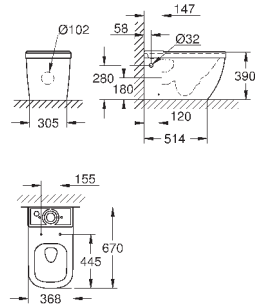

GROHE КЕРАМИКА EURO

Артикул

Цвет

Цена брутто /
РРЦ с НДС, €

39 338 000
39 338 00H

альпин-белый
альпин-белый

203,51
251,10

Керамика Euro

Унитаз напольный для комбинации с бачком наружного монтажа универсальный выпуск

GROHE Triple Vortex технология смыва

омыв всей окружности чаши

безободковый

объем смыва 3/5 л

с креплением

бачок заказывается дополнительно

санитарная керамика

полностью скрытые невидимые крепления

опция: износостойкое покрытие **PureGuard** и анти-бактериальное глазирование (00H)

для сиденья с крышкой для унитаза 39 330 001 (с механизмом плавного закрытия) и 39 331 001 (без механизма плавного закрытия)

9 шт. на паллете