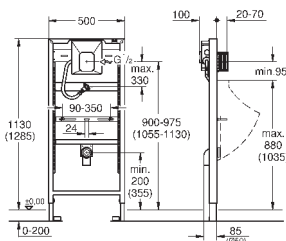

GROHE RAPID SL ДЛЯ ПИССУАРА

Артикул

Цвет

Цена брутто /
РРЦ с НДС, €

38 786 001

290,40

Rapid SL

Инсталляция для писсуаров с GROHE Rapido U

1.13 и 1.30 м инсталляционная высота для механического смыва или установки Tectron инфракрасной электроники на 6 V или 230 V для монтажа перед стеной или стеной перегородкой самонесущая стальная рама с порошковым напылением подготовлена для облицовки регулируемые по высоте подключения к объекту быстрая регулировка по высоте крепежный материал проверено -TUEV смывное колено, выдерживающее высокую температуру, DN 50 болты-держатели M8, с креплением для керамики подключение для впуска и впускной гарнитур в комплекте с запорным вентелем минимальное давление 0,5 бар оперативное давление максимум 10 бар промывная трубка функциональный блок смонтирован и проверен на заводе подводы воды на 1/2 с внешней резьбой соединительная коробка для сети питания 230 V монтажный короб с уплотнителями регулируемая ревизионная шахта для комплектов готового монтажа размером 116 x 144 мм для монтажа перед стеной необходимо заказать настенные уголки 38 558 00M (продаются отдельно)