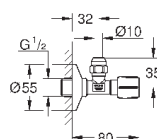

22 037 000	хром	7,20
22 037 DC0	суперсталь	42,00
22 037 BE0	никель глянец	42,00
22 037 EN0	матовый никель	43,20
22 037 GL0	холодный рассвет	42,00
22 037 GN0	холодный рассвет, матовый	43,20
22 037 DA0	теплый закат	42,00
22 037 DL0	теплый закат, матовый	43,20
22 037 A00	темный графит	42,00
22 037 AL0	темный графит, матовый	43,20

Угловой вентиль 1/2"

резьба с насечками для эффективного уплотнения настенное подключение 1/2" резьбовой отвод 3/8" с компенсацией длины с накидной гайкой Ø 10 мм герметичный закрывающий шпindel с резиновой манжетой и два кольца для уплотнения длинный шатун эргономичная металлическая рукоятка маркировка: нейтральная металлические резьбовые розетки Ø 55 мм GROHE StarLight поверхность