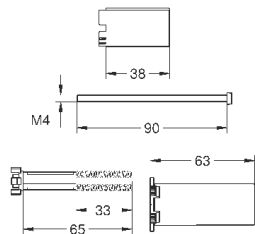

14 048 000

139,20

Rapido SmartBox
Универсальный набор удлинителей
для смесителей с 2-мя ручьяками, 25 мм

для комплектов верхней монтажной части Grohtherm SmartControl
и SmartControl смесителей с GROHE Rapido SmartBox