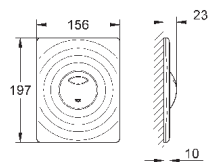

38 861 000	хром	64,80

Surf

Накладная панель

2 объема смыва или прерывание смыва старт/стоп для пневматического смывного клапана

для вертикального и горизонтального монтажа

156 x 197 мм

из ABS

GROHE StarLight хромированная поверхность

GROHE EcoJoy Технология совершенного потока

при уменьшенном расходе воды

для Rapid SL и Uniset со смывным бачком GD 2

для установки Rapid SLX необходимо заказать ревизионный короб

66 791 000 (приобретается отдельно)