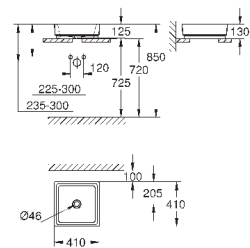

39 482 00H

альпин-белый

199,28

Керамика Cube

Раковина свободностоящая 40

без перелива

400 x 400 мм

с креплением

санитарная керамика

Износостойкое покрытие **PureGuard** и анти-бактериальное глазирование

24 шт. на паллете