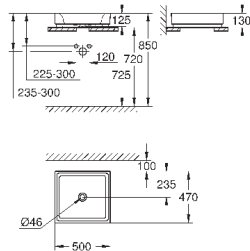

39 481 00H

альпин-белый

224,83

Керамика Cube

Раковина свободностоящая 50

без перелива

500 x 470 мм

с креплением

санитарная керамика

Износостойкое покрытие **PureGuard** и анти-бактериальное глазирование

20 шт. на паллете