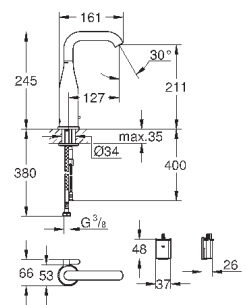

36 444 000

хром

616,80

Essence E

Инфракрасная электроника для раковины 1/2" со смешиванием и с регулируемым ограничителем температуры

с инфракрасным датчиком для двусторонней связи для мониторинга, настройки и сервисного обслуживания с адаптером 100-230 V переменного тока, 50-60 Hz, 6 V постоянного тока

GROHE StarLight хромированная поверхность регулируемый радиус поворота 0° / 150° / 360° ламинатор с ограничением потока воды 5.0 л/мин

гибкая подводка
обратный клапан
грязеулавливающие фильтры
со встроенным электромагнитным клапаном

система быстрого монтажа
7 предустановленных режимов:

- автоматический смыв
- термическая дезинфекция
- моющий режим

дополнительные функции и точные настройки с помощью пульта дистанционного управления 36 407

Одобрено в CE

класс шума I по DIN 4109

тип защиты смесителя IP 59K

минимальное давление 1,0 бар

36 445 000

хром

589,20

Essence E

Инфракрасная электроника для раковины 1/2" со смешиванием и с регулируемым ограничителем температуры

с инфракрасным датчиком для двусторонней связи для мониторинга, настройки и сервисного обслуживания 6V литиевая батарейка, тип CR-P2

Срок службы батарейки: прикл. 7 лет (150 включений в день)

GROHE StarLight хромированная поверхность регулируемый радиус поворота 0° / 150° / 360° ламинатор с ограничением потока воды 5.0 л/мин

гибкая подводка
обратный клапан
грязеулавливающие фильтры
со встроенным электромагнитным клапаном

внешняя батарея
система быстрого монтажа
многоступенчатый указатель состояния
батарейки

7 предустановленных режимов:

- автоматический смыв
- термическая дезинфекция
- моющий режим

дополнительные функции и точные настройки с помощью пульта дистанционного управления 36 407

Одобрено в CE

класс шума I по DIN 4109