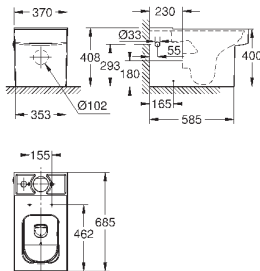

39 484 00H

альпин-белый

498,22

**Керамика Cube
Унитаз напольный для комбинации с бачком**

для комбинации с бачком наружного монтажа
универсальный выпуск
безободковый
объем смыва 3/4.5 л
с креплением
бачок заказывается дополнительно
санитарная керамика
полностью скрытые невидимые крепления
Износостойкое покрытие **PureGuard** и анти-бактериальное глазирование
для сиденья с крышкой для унитаза 39 488 000 (с механизмом плавного закрытия)
6 шт. на паллете