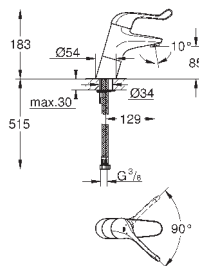

32 788 000

хром

207,60

то же, со сливным гарнитуром 1 1/4"

32 790 000

хром

277,20

Безопасные смесители