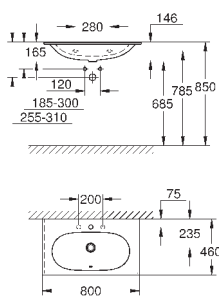

39 566 00H

альпин-белый

560,60

Essece
Раковина накладная 100

подвесная
1 отверстие под смеситель, 2 намеченных отверстия с переливом, расположенным на противоположной стороны от смесителя для установки на столешницу 1000 x 460 мм
санитарная керамика
Износостойкое покрытие **PureGuard** и анти-бактериальное глазирование
8 шт. на паллете