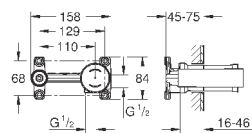

23 571 000

210,00

Смеситель однорычажный 1/2", встраиваемый универсальный механизм
для смесителя на 2 отверстия
для скрытого монтажа
без комплекта верхней монтажной части
GROHE SilkMove керамический картридж 35 мм
регулировка расхода воды
с ограничителем температуры
излив может быть установлен справа или слева
DR-латунь
шаблон для монтажа
обеспечивает гидроизоляцию конструкции стен, окружающих встраиваемый механизм
с уплотнительной втулкой