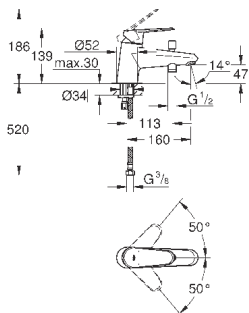

33 192 002

хром

220,80

Eurodisc Cosmopolitan
Смеситель однорычажный для ванны, DN 15

монтаж на одно отверстие
металлический рычаг
GROHE SilkMove керамический картридж Ø 46 мм
GROHE StarLight хромированная поверхность
регулировка расхода воды, возможность установки мин. расхода 2,5 л/мин.
автоматический переключатель: ванна/душ
аэратор, встроенный обратный клапан в душевом отводе 1/2"
гибкая подводка
с защитой от обратного потока
дополнительный ограничитель температуры (46 308 000)