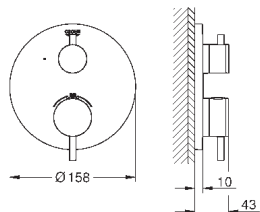

24 134 003	хром	584,40
24 134 DC3	суперсталь	818,40
24 134 GL3	холодный рассвет	876,00
24 134 DA3	теплый закат	876,00
24 134 AL3	темный графит, матовый	934,80

Atrio

Термостат для душа с переключателем на 1 положение

комплект верхней монтажной части для

GROHE Rapido SmartBox 35 600 000 (универсальная встраиваемая часть)

GROHE TurboStat встроенный термoelement

GROHE StarLight хромированная поверхность

с настенными розетками **GROHE FastFixation** (скрытые эксцентрики, уплотнение, скрытый монтаж)

металлическая накладная панель, регулируемая на 6°

GROHE SafeStop стопор безопасности при 38°C

GROHE SafeStop Plus опционно ограничитель температуры на 43°C / 46°C,

включен

встроенные обратные клапаны и грязеулавливающие фильтры

керамический запорный вентиль, 120°

металлические рукоятки

распределение расхода:

выход B = 27 л/мин,

выход C = 30 л/мин

без встраиваемой части

35 600 000		72,00
GROHE Rapido SmartBox Универсальная встроенная часть