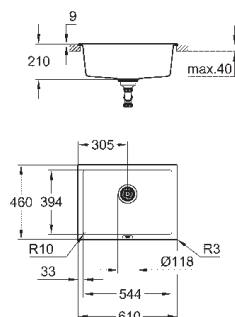

GROHE КОМПОЗИТНЫЕ МОЙКИ

Артикул

Цвет

Цена брутто /
РРЦ с НДС, €

31 653 ATO
31 653 APO

серый гранит
черный гранит

225,18
225,18

K700 Под столешницу

Композитная мойка

модель: K700U 50-C 45.7/40.6 1.0

тип монтажа: стандартная встраиваемая и под столешницу

материал: кварцевый композит

GROHE Whisper

мин. размер шкафа: 500 мм

размеры: 457 x 406 мм

1 чаша: 417 x 366 x 203 мм

Внешний радиус: R6, внутренний радиус чаши: R10

GROHE FastFixation быстрая монтажная система

отверстие: 417 x 366 мм

корзинчатый вентиль: корзинка Ø 3.5"/90 мм

опция: автоматический сливной клапан с нажимным механизмом

(40 986 SD0), приобретается отдельно

аксессуары вкл.: сливной гарнитур, корзинка, монтажный набор

использовать силикон при встраиваемом монтаже

количество крепежных элементов в комплекте (монтаж под столешницу): 8

31 654 ATO
31 654 APO

серый гранит
черный гранит

258,62
258,62

K700 Под столешницу

Композитная мойка

модель: K700U 60-C 53.3/45.7 1.0

тип монтажа: стандартная встраиваемая и под столешницу

материал: кварцевый композит

GROHE Whisper

минимальный размер шкафа: 600 мм

размеры: 533 x 457 мм

1 чаша: 469 x 393 x 205 мм

GROHE FastFixation быстрая монтажная система

отверстие: 468 x 390 мм

корзинчатый вентиль: корзинка Ø 3.5"/90 мм

опция: автоматический сливной клапан с нажимным механизмом

(40 986 SD0), приобретается отдельно

аксессуары вкл.: сливной гарнитур, корзинка, монтажный набор

количество крепежных элементов в комплекте (накладной монтаж): 6

количество крепежных элементов в комплекте (монтаж под столешницу): 8

Внешний радиус: R7, внутренний радиус чаши: R10

31 655 ATO
31 655 APO

серый гранит
черный гранит

306,07
306,07

K700 Под столешницу

Композитная мойка

модель: K700U 70-C 61/45.7 1.0

тип монтажа: стандартная встраиваемая и под столешницу