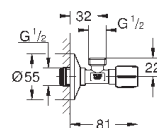

22 043 000	хром	7,32

Угловой вентиль 1/2"

самоуплотняющееся резьбовое соединение настенное подключение 1/2" выход 1/2" герметичный закрывающий шпindel с резиновой манжетой и два кольца для уплотнения длинный шатун эргономичная металлическая рукоятка маркировка: нейтральная металлические резьбовые розетки Ø 55 мм GROHE StarLight поверхность