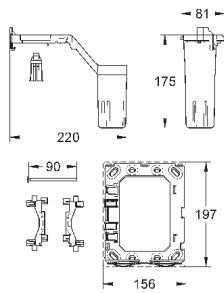

GROHE Fresh

Деталь переоснащения

для смывных бачков GROHE GD 2 с пневматической системой смыва и с
регулируемым ревизионным окошком

не подходит для Skate Cosmopolitan со стеклянной,
деревянной или металлической поверхностью

открывающаяся крепежная рама
с емкостью для размещения ароматических
таблеток

для таблеток, не содержащих хлор

для всех накладных панелей GROHE 156 x 197 мм