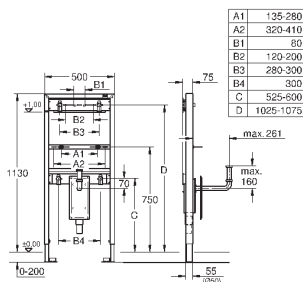

38 934 SD0

нержавеющая сталь

507,60

Радио-электроника для унитаза

для смывного бачка 6 - 9 л
для встроенного монтажа
для соединения с одной или более дополнительной панелью смыва
подходит для опорных ручек для людей с ограниченными возможностями
с панелью смыва Hewi, Keuco, Lehnen, Normbau, Pressalit, AMS, Deubad, Erlau, FRELU, FSB
панель смыва из нержавеющей стали 156 x 197 мм
Трансформатор для внешнего монтажа
напряжение подключения 230 V AC, 50/60 Hz, 4.0 VA
серво мотор
длина соединительного кабеля 3 м
для подключения трансформатора и электроники
соединительный кабель со штепсельной вилкой
Одобрено в CE
поставляется без панели смыва/опорных ручек