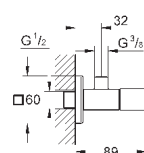

22 917 000

хром

50,40

Atlanta

Угловой вентиль 1/2"
настенное подключение 1/2"
резьбовой отвод 3/8"

Ключ
закрытая крышка
с накидной гайкой Ø 10 мм
маркировка: нейтральная
надвижная розетка

GROHE StarLight поверхность