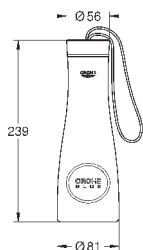

40 848 SD0

нержавеющая сталь

16,00

40 848 GN0

холодный рассвет,

20,99

40 848 DL0

теплый закат, матовый

20,99

40 848 AL0

темный графит, матовый

20,99

GROHE Blue

Термо-бутылка

бутылка из нержавеющей стали с символикой GROHE Blue
двойные стенки
крышка с ремешком
объем 450 мл