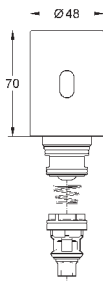

GRONE ЭЛЕКТРОННЫЕ СМЫВНЫЕ УСТРОЙСТВА ДЛЯ ПИССУАРА

Артикул

Цвет

Цена брутто /
РРЦ с НДС, €

37 421 000

хром

404,40

Tectron Rondo

Инфракрасная-электроника для писсуара

с инфракрасным датчиком для двусторонней связи для мониторинга, настройки и сервисного обслуживания

6V литиевая батарейка, тип CR-P2

Срок службы батарейки: прикл. 7 лет (150 включений в день)

металлический корпус

наружный монтаж

минимальное давление 0,5 бар

оперативное давление максимум 10 бар

G 1/2

с предохранителем

сливная трубка с резиновым соединением

многоступенчатый указатель состояния

батарейки

7 предустановленных режимов:

- автоматический смыв

- моющий режим

предварительная промывка вкл/выкл

дополнительные функции и точные настройки с помощью

пульта дистанционного управления 36 407

регулируемое время смыва, настраиваемое вручную

или с помощью пульта управления

Одобрено в CE

37 428 000

хром

298,80

Tectron электроника для переоснащения 1/2"

с инфракрасным датчиком для двусторонней связи для мониторинга, настройки и сервисного обслуживания

6V литиевая батарейка, тип CR-P2

Срок службы батарейки: прикл. 7 лет (150 включений в день)

металлический корпус

наружный монтаж

для переоснащения смывного устройства

для писсуара 37 339 000

минимальное давление 0,5 бар

оперативное давление максимум 10 бар

с поршнем

многоступенчатый указатель состояния

батарейки

7 предустановленных режимов:

- автоматический смыв

- моющий режим

предварительная промывка вкл/выкл

дополнительные функции и точные настройки с помощью

пульта дистанционного управления 36 407

регулируемое время смыва, настраиваемое вручную

или с помощью пульта управления

Одобрено в CE