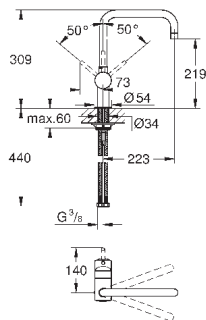

32 488 000

хром

204,00

32 488 DC0

суперсталь

276,00

32 488 DA0

теплый закат

292,80

32 488 DL0

теплый закат, матовый

314,40

32 488 A00

темный графит

292,80

32 488 AL0

темный графит, матовый

319,20

Minta

Смеситель однорычажный для мойки, DN 15

U-образный излив, монтаж на одно отверстие

GROHE StarLight поверхность

GROHE SilkMove керамический картридж Ø 46 мм

регулировка расхода воды

выбор радиуса поворота: 0° / 150° / 360°

поворотный трубкообразный излив

гибкая подводка

система быстрого монтажа

дополнительный ограничитель температуры (46 308 000)