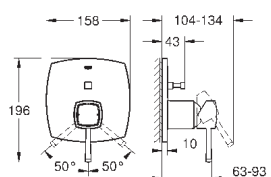

24 068 000
24 068 IGO

хром
хром/золото

312,00
374,40

Grandera
Смеситель однорычажный с переключателем на 2 положения
комплект верхней монтажной части для
GROHE Rapido SmartBox 35 600 000 (универсальная встраиваемая часть)
GROHE SilkMove керамический картридж Ø 46 мм
GROHE StarLight хромированная поверхность
с настенными розетками **GROHE FastFixation** (скрытые
эксцентрики, уплотнение, скрытый монтаж)
металлическая накладная панель, регулируемая на 6°
металлический рычаг
автоматический переключатель на 2 положения
распределение расхода:
выход В = 27 л/мин,
выход С = 27 л/мин
без встраиваемой части

35 600 000

72,00

GROHE Rapido SmartBox Универсальная встроенная часть