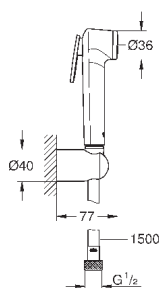

26 353 000

хром

32,40

Tempesta-F Trigger Spray 30

Душевой набор с 1 режимом струи

включает в себя:

ручной душ с клавишей управления (27 512 001)

настенный держатель ручного душа (28 605)

Silverflex Longlife Душевой шланг 1500 mm (26 346)

GROHE StarLight хромированная поверхность

система **SpeedClean** против известковых отложений

внутренний охлаждающий канал для продолжительного срока службы

Twistfree против перекручивания шланга

Пожалуйста, при установке следуйте стандартам местного рынка.

27 513 001

хром

31,20

то же, душевой шланг 1250 мм

26 352 000

хром

30,00

то же, душевой шланг 1000 мм