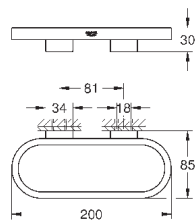

41 035 000	хром	64,06
41 035 DC0	суперсталь	89,69
41 035 BE0	никель глянцев	96,08
41 035 EN0	матовый никель	102,50
41 035 GL0	холодный расцвет	96,08
41 035 GN0	холодный расцвет, матовый	102,50
41 035 DA0	теплый закат	96,08
41 035 DL0	теплый закат, матовый	102,50
41 035 A00	темный графит	96,08
41 035 AL0	темный графит, матовый	102,50

Selection

Кольцо для полотенца

металл

держатель для мыльницы (41 036) и полочки для душа (41 037)

длиной 200 мм

скрытое крепление

GROHE StarLight хромированная поверхность