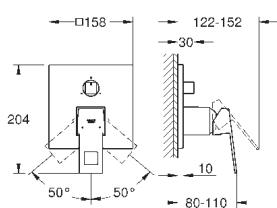

Артикул Цвет Цена брутто / РРЦ с НДС, €

24 094 000 хром 212,40

Eurocube

Смеситель однорычажный с переключателем на 3 положения

комплект верхней монтажной части для GROHE Rapido SmartBox 35 600 000 (универсальная встраиваемая часть)

GROHE SilkMove керамический картридж Ø 46 мм с настенными розетками **GROHE FastFixation** (скрытые эксцентрики, уплотнение, скрытый монтаж) металлическая накладная панель, регулируемая на 6°

переключатель на 3 положения

распределение расхода:

выход A = 27 л/мин

выход B = 27 л/мин

выход C = 27 л/мин

без встраиваемой части

35 600 000 72,00

GROHE Rapido SmartBox Универсальная встроенная часть

24 153 000 хром 462,00

24 153 DC0 суперсталь 634,80

24 153 AL0 темный графит, матовый 724,80

Grotherm Cube

Термостат для душа с переключателем на 1 положение

комплект верхней монтажной части для GROHE Rapido SmartBox 35 600 000 (универсальная встраиваемая часть)

GROHE TurboStat встроенный термоэлемент с настенными розетками **GROHE FastFixation** (скрытые эксцентрики, уплотнение, скрытый монтаж) металлическая накладная панель, регулируемая на 6°

GROHE SafeStop стопор безопасности при 38°C

GROHE SafeStop Plus опционно ограничитель температуры на 43°C / 46°C, включен

встроенные обратные клапаны и грязеулавливающие фильтры керамический запорный вентиль, 120°

распределение расхода:

выход B = 27 л/мин,

выход C = 30 л/мин

без встраиваемой части

35 600 000 72,00

GROHE Rapido SmartBox Универсальная встроенная часть