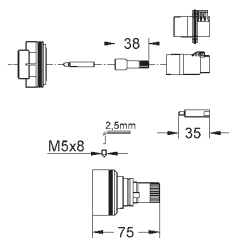

47 780 000

136,80

Rapido T

Набор удлинителей 27,5 мм

для Rapido T 35 500 000

для скрытого монтажного ящика 36 458 000 и 36 459 000

для использования с центральными термостатами

и термостатами для душа