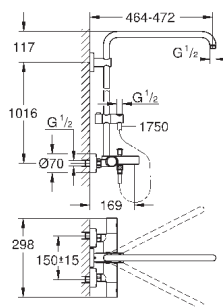

GROHE ДУШЕВЫЕ СИСТЕМЫ EUPHORIA

Артикул

Цвет

Цена брутто /
РРЦ с НДС, €

23 058 003

хром

651,60

Euphoria Eurodisc Cosmopolitan System 210