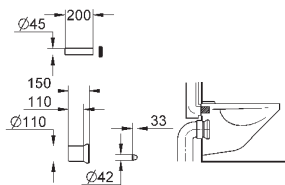

37 104 K00

черный

18,60

Впускной и смывной гарнитуры для унитаза

для подвесного унитаза соединительная трубка Ø 45 мм, соединение длиной 200 мм с соединением сливная манжета Ø 110 мм 150 мм в длину заглушки для болтов-держателей унитаза