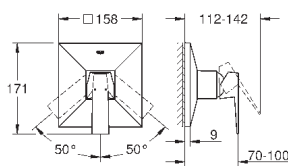

23 117 000	хром	598,80
23 117 DC0	суперсталь	889,20
23 117 AL0	темный графит, матовый	1 016,40

Allure Brilliant
Смеситель однорычажный для биде
DN 15
M-Size
монтаж на одно отверстие
GROHE SilkMove керамический картридж 28 мм
ограничитель температуры
GROHE StarLight хромированная поверхность
GROHE FastFixation быстрая монтажная система
аэратор с шаровым шарниром
сливной гарнитур 1 1/4"
гибкая подводка