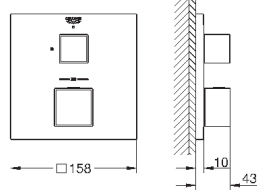

24 153 000

хром

462,00

24 153 DC0

суперсталь

634,80

24 153 AL0

темный графит, матовый

724,80

Grotherm Cube

Термостат для душа с переключателем на 1 положение

комплект верхней монтажной части для

GROHE Rapido SmartBox 35 600 000 (универсальная встраиваемая часть)

GROHE TurboStat встроенный термoelement

с настенными розетками GROHE FastFixation (скрытые

эксцентрики, уплотнение, скрытый монтаж)

металлическая накладная панель, регулируемая на 6°

GROHE SafeStop стопор безопасности при 38°C

GROHE SafeStop Plus опционно ограничитель температуры на 43°C / 46°C,

включен

встроенные обратные клапаны и грязеулавливающие фильтры

керамический запорный вентиль, 120°

распределение расхода:

выход В = 27 л/мин,

выход С = 30 л/мин

без встраиваемой части

35 600 000

72,00

GROHE Rapido SmartBox Универсальная встроенная часть