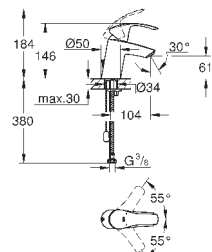

GROHE EUROSMART

Артикул

Цвет

Цена брутто /
РРЦ с НДС, €

23 788 002

хром

82,80

Eurosmart

Смеситель однорычажный для раковины DN 15 S-Size

монтаж на одно отверстие
металлический рычаг

GROHE SilkMove керамический картридж 35 мм
регулировка расхода воды
с ограничителем температуры

GROHE StarLight хромированная поверхность

GROHE EcoJoy аэратор 3.8 л/мин

GROHE FastFixation быстрая монтажная система
сливной гарнитур 1 1/4"

гибкая подводка

33 265 002

хром

81,60

то же, с GROHE EcoJoy 5.7 л/мин

23 588 000

хром

100,80

Eurosmart

Смеситель однорычажный для раковины с угловыми вентилями, 1/2"

включает в себя:

Eurosmart Смеситель для раковины, 1/2" (33 265 002)

монтаж на одно отверстие
металлический рычаг

GROHE SilkMove керамический картридж 35 мм
регулировка расхода воды
с ограничителем температуры

GROHE StarLight хромированная поверхность

GROHE EcoJoy - 5,7 л/мин

GROHE FastFixation быстрая монтажная система
сливной гарнитур 1 1/4"

гибкая подводка

угловой вентиль, 1/2" (2 x 22 037 000)

23 922 002

хром

79,20

Eurosmart

Смеситель однорычажный для раковины DN 15 S-Size

монтаж на одно отверстие
металлический рычаг

GROHE SilkMove керамический картридж 35 мм
регулировка расхода воды
ограничитель температуры

GROHE StarLight хромированная поверхность

GROHE EcoJoy - 5,7 л/мин

GROHE FastFixation быстрая монтажная система
смеситель с гладким корпусом и нажимным сливным гарнитуром 1 1/4"

гибкая подводка

33 188 002

хром

75,60

Eurosmart

Смеситель однорычажный для раковины DN 15 S-Size

монтаж на одно отверстие
металлический рычаг

GROHE SilkMove керамический картридж 35 мм
регулировка расхода воды
с ограничителем температуры

GROHE StarLight хромированная поверхность

GROHE EcoJoy - 5,7 л/мин

GROHE FastFixation быстрая монтажная система
цепочка