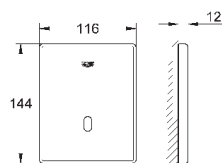

Tectron Skate

Инфракрасная-электроника для писсуара

с инфракрасным датчиком для двусторонней связи для мониторинга, настройки и сервисного обслуживания с адаптером 100-230 V переменного тока, 50-60 Hz, 6 V постоянного тока картридж с соленоидным клапаном и грязеулавливающим фильтром фронтальная панель 116 x 144 мм минимальное давление 0,5 бар оперативное давление максимум 10 бар

7 предустановленных режимов:

- автоматический смыв
- моющий режим

предварительная промывка вкл/выкл дополнительные функции и точные настройки с помощью пульта дистанционного управления 36 407 регулируемое время смыва, настраиваемое вручную или с помощью пульта управления

комплект верхней монтажной части

для Rapido U

Одобрено в CE