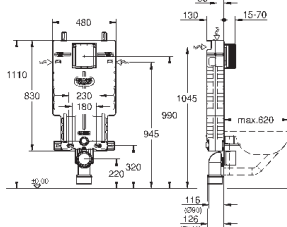

GROHE UNISSET ДЛЯ УНИТАЗА, ПИССУАРА, РАКОВИНЫ И БИДЕ

Артикул

Цвет

Цена брутто / РРЦ с НДС, €

38 643 001

156,00

Uniset

Бачок для подвешенного унитаза с

смывной бачок GD 2
шумопоглощающий EPS-модуль
для обмуровки
830 x 470 x 130 мм
рельсовые адаптеры для крепления модуля
для одиночного или рядного монтажа
настенный рельс с крепежным
материалом для одиночного монтажа
2 болта-держателя для унитаза
расстояние между болтами 180/230 мм
крепление для керамики
выходной патрубок для унитаза Ø 90 мм
регулировка глубины монтажа
редуктор Ø 90/110 мм
впускной и смывной гарнитуры

смывной бачок GD 2, 6 - 9 л, со следующими характеристиками:

заводская настройка 6 л и 3 л
Пневматический смывной клапан с тремя режимами
слива: 2-х объёмный, старт/стоп, или непрерывный
Подключение воды: справа, слева, сзади
или сверху
Арматурная группа I
с изоляцией от конденсационной влаги
подключение воды DN 15
для вертикального или горизонтального монтажа
во время сборки не требуется дополнительного инструмента
для монтажа инспекционного короба

подготовка к установке для унитаза с функцией биде с набором для
дооснащения инсталляции 40 899 000 (приобретается дополнительно)
для монтажа маленьких смывных панелей необходимо заказать
ревизионный короб 40 911 000 (приобретается отдельно)