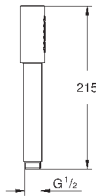

Артикул

Цвет

Цена брутто /
РРЦ с НДС, €

28 341 000

хром

130,80

Sena Stick

Ручной душ, 1 вид струи

нормальная струя
металл

GROHE EcoJoy ограничитель расхода воды 9,5 л/мин

GROHE DreamSpray превосходный поток воды

GROHE StarLight хромированная поверхность

система **SpeedClean** против известковых отложений

внутренний охлаждающий канал для продолжительного срока службы

универсальное крепление, подходящее к любому стандартному шлангу

может использоваться с проточным водонагревателем

минимальное давление 1,0 бар

28 034 000

хром

130,80

то же, без ограничения расхода воды

26 465 000

хром

141,60

26 465 DC0

суперсталь

198,00

26 465 BE0

никель глянец

226,80

26 465 EN0

матовый никель

241,20

26 465 GL0

холодный рассвет

226,80

26 465 GN0

холодный рассвет,
матовый

241,20

26 465 DA0

теплый закат

226,80

26 465 DL0

теплый закат, матовый

241,20

26 465 A00

темный графит

226,80

26 465 AL0

темный графит, матовый

241,20