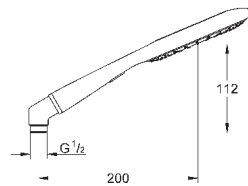

27 449 000

синий

93,60

Rainshower Icon 150

Ручной душ, 2 вида струй

Rain, SmartRain

Эко функция - ограничение расхода воды
металлический угловой адаптер для комбинации ручного душа и душевого шланга

GROHE EcoJoy Технология совершенного потока при уменьшенном расходе воды

GROHE CoolTouch

GROHE DreamSpray превосходный поток воды

GROHE StarLight хромированная поверхность

система **SpeedClean** против известковых отложений

внутренний охлаждающий канал для продолжительного срока службы

универсальное крепление, подходящее к любому стандартному шлангу

может использоваться с проточным водонагревателем