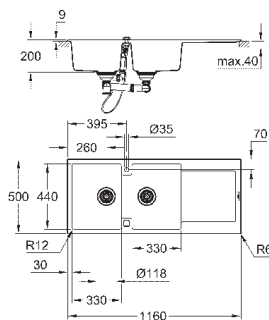

GROHE КОМПОЗИТНЫЕ МОЙКИ

Артикул

Цвет

Цена брутто /
РРЦ с НДС, €

31 647 AT0
31 647 AP0

серый гранит
черный гранит

427,08
427,08

K500

Композитная мойка с крылом

модель: K500 80-С 116/50 2.0 оборачиваемая
тип монтажа: стандартная встраиваемая

материал: кварцевый композит

GROHE Whisper

минимальный размер шкафа: 800 мм

размер: 1160 x 500 мм

1 чаша: 330 x 440 x 200 мм

2 чаша: 330 x 440 x 200 мм

GROHE FastFixation быстрая монтажная система

монтаж мойки слева или справа

требуемый размер отверстия в столешнице для

установки мойки: 1140 x 480 мм

клапан-автомат

аксессуары вкл.: сливной клапан с поворотной ручкой, сливной гарнитур,

корзинчатый вентиль, монтажный набор

опция: автоматический сливной клапан с нажимным механизмом

(40 986 SD0), приобретается отдельно

количество крепежных элементов в комплекте (накладной монтаж): 10

Внешний радиус: R6, внутренний радиус чаши: R12

31 648 AT0
31 648 AP0

серый гранит
черный гранит

327,20
327,20