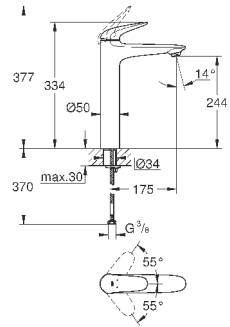

23 570 003
23 570 LS3

хром
белая луна/хром

208,80
268,80

Eurostyle
Смеситель однорычажный для раковины DN 15 XL-Size
монтаж на одно отверстие
металлическая рукоятка (с отверстием)
для отдельностоящих раковин
GROHE SilkMove керамический картридж 35 мм
с ограничителем температуры
GROHE StarLight хромированная поверхность
GROHE EcoJoy - 5,7 л/мин
GROHE FastFixation быстрая монтажная система
без донного клапана
гибкая подводка