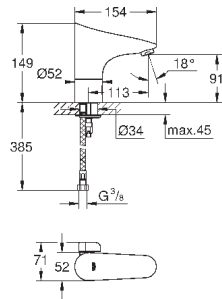

36 207 001

хром

480,00

Europlus E

Инфракрасная электроника для раковины 1/2" со смешиванием и с регулируемым ограничителем температуры

с инфракрасным датчиком для двусторонней связи для мониторинга, настройки и сервисного обслуживания
6V литиевая батарейка, тип CR-P2

Срок службы батарейки: прилб. 7 лет (150 включений в день)

GROHE EcoJoy - 5,7 л/мин

гибкая подводка

обратный клапан

грязеулавливающие фильтры

магнитный клапан

система быстрого монтажа

многоступенчатый указатель состояния

батарейки

7 предустановленных режимов:

- автоматический смыв

- термическая дезинфекция

- моющий режим

дополнительные функции и точные настройки с помощью

пульт дистанционного управления 36 407

Одобрено в CE

класс шума I по DIN 4109

тип защиты смесителя IP 59K

36 208 001

хром

439,20

то же, без смешивающего устройства

36 015 001

хром

548,40