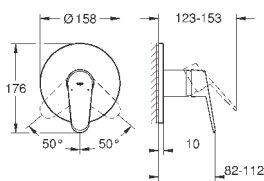

включает в себя:

ручной душ Euphoria 110 Champagne (27 222)

Настенный держатель (27 056)

душевой шланг Relexaflex 1500 мм 1/2" x 1/2" (28 151)

24 055 002

хром

147,60

Eurodisc Cosmopolitan