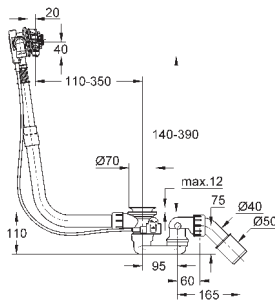

28 991 000

109,20

Talentofill

Наливной,

сливной и переливной гарнитур

для анатомических ванн (по форме тела)

скрытый монтаж

без комплекта верхней монтажной части

с сифоном и сливной дугой 45°

без анти-вакуумного устройства

сборка согласно DIN 1988

только со встроенным прерывателем трубы

вид A2 (28 994)

или соединительным гарнитуром Talentofill (28 995)