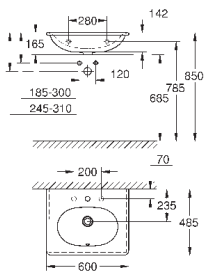

GROHE
КЕРАМИКА

ОГЛАВЛЕНИЕ

Essence	496
Керамика Cube	503
Керамика Euro	507
Керамика Ваи	514
Акриловые душевые поддоны	521

39 564 00H

альпин-белый

255,50

Essece
Раковина подвесная 70

подвесная
1 отверстие под смеситель, 2 намеченных отверстия с переливом, расположенным на противоположной стороны от смесителя 700 x 485 мм
подходит для установки с пьедесталом и полупьедесталом
санитарная керамика
Износостойкое покрытие **PureGuard** и анти-бактериальное глазирование
12 шт. на паллете