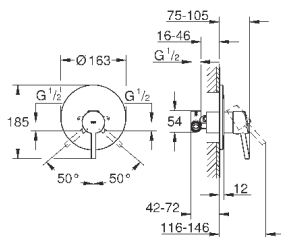

32 213 001

хром

158,40

Concetto

Смеситель однорычажный для душа, DN 15

для скрытого монтажа

GROHE SilkMove керамический картридж Ø 46 мм

GROHE StarLight хромированная поверхность

включает в себя: **комплект готового монтажа**

корпус встраиваемого смесителя 33 964 000

регулировка расхода воды

возможность установки мин. расхода 2,5 л/мин.

металлический рычаг, уплотнитель розетки и рычага

металлическая розетка, винтовое крепление

Дополнительный ограничитель температуры

минимальное давление 1,0 бар