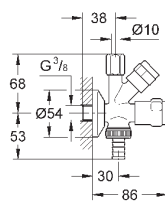

41 070 000

хром

24,00

WAS комбинированный угловой вентиль 3/8"

настенный монтаж
Керамический вентиль для запорного подсоединения медной трубки
резервуар для смазки 3/8" для запорного подсоединения шланга
обратный клапан
с защитой от обратного потока
GROHE StarLight хромированная поверхность
для комбинации с обратным клапаном типа HB 41 239 000