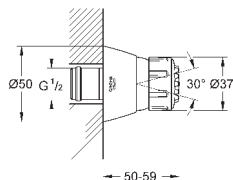

28 286 000

хром

91,20

Relexa 50
Боковой душ с 2 режимами
Normal, Jet
шаровой шарнир
GROHE StarLight хромированная поверхность
система **SpeedClean** против известковых отложений