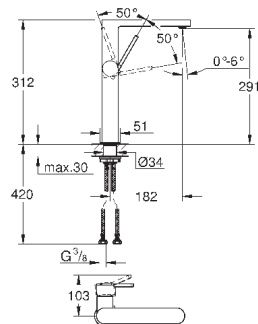

смеситель с гладким корпусом и нажимным сливным гарнитуром 1 1/4"

гибкая подводка

new

32 618 003

хром

318,00

32 618 DC3

суперсталь