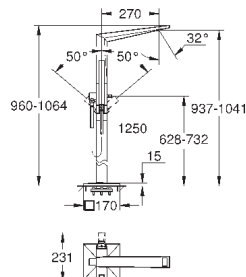

Allure Brilliant

Смеситель однорычажный для ванны 1/2", напольный монтаж

комплект верхней монтажной части для 45 984

без встраиваемой части

GROHE SilkMove керамический картридж Ø 46 мм

GROHE StarLight хромированная поверхность

автоматический переключатель: ванна/душ

излив со встроенным аэратором

ручной душ Euphoria Cube+ 6,5 л/мин

душевой шланг Silverflex 1.250 мм

вынос 270 мм

встроенный обратный клапан в душевом отводе 1/2"

держатель ручного душа

с защитой от обратного потока

23 119 000

хром

2 448,00

23 119 DC0

суперсталь

3 516,00

23 119 AL0

темный графит, матовый

4 020,00