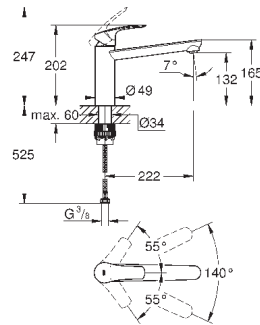

GROHE Zero Раздельные пути подачи воды - не содержит никеля и свинца
гибкая подводка 3/8"

GROHE FastFixation Plus Система монтажа
с защитой от обратного потока

Артикул

Цвет

Цена брутто /
РРЦ с НДС, €

new

30 463 000
30 463 DC0