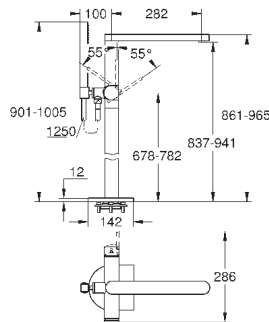

23 845 003	хром	697,20

GROHE Plus
Смеситель однорычажный для ванны на 3 отверстия
Монтаж на 3 отверстия
GROHE SilkMove керамический картридж 35 мм с ограничителем температуры
GROHE StarLight хромированная поверхность включает в себя:
элемент управления однорычажного смесителя
переключатель ванна/душ без излива (19 035)
Euphoria Cube Ручной душ 7.6 л/мин
металлический душевой шланг 2000 мм
гибкая подводка
подключение для душевого шланга с защитой от обратного потока
может быть использован с 29 037 002
для комбинации 28 990 / 28 991
минимальное давление 1,0 бар

new