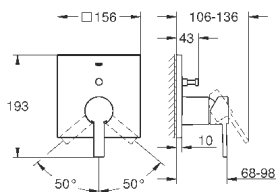

24 070 000

хром

354,00

Allure

Смеситель однорычажный с переключателем на 2 положения

комплект верхней монтажной части для

GROHE Rapido SmartBox 35 600 000 (универсальная встраиваемая часть)

GROHE SilkMove керамический картридж Ø 46 мм

GROHE StarLight хромированная поверхность

с настенными розетками GROHE FastFixation (скрытые

эксцентрики, уплотнение, скрытый монтаж)

металлическая накладная панель, регулируемая на 6°

металлический рычаг

автоматический переключатель на 2 положения

распределение расхода:

выход В = 27 л/мин,

выход С = 27 л/мин

без встраиваемой части

35 600 000

72,00

GROHE Rapido SmartBox Универсальная встроенная часть