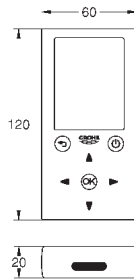

36 453 000

хром

240,00

Ван Cosmopolitan E

Инфракрасная электроника для раковины 1/2" со смешиванием и с регулируемым ограничителем температуры

с инфракрасным датчиком для двусторонней связи для мониторинга, настройки и сервисного обслуживания с адаптером 100-230 V переменного тока, 50-60 Hz, 6 V постоянного тока
GROHE StarLight хромированная поверхность
GROHE EcoJoy - 5,7 л/мин

GROHE Zero Раздельные пути подачи воды - не содержит никеля и свинца
корпус выполнен из композитного полимера

гибкая подводка
обратный клапан
грязеулавливающие фильтры
со встроенным электромагнитным клапаном

система быстрого монтажа

7 предустановленных режимов:

- автоматический смыв
- термическая дезинфекция
- моющий режим

дополнительные функции и точные настройки с помощью пульта дистанционного управления 36 407

Одобрено в CE

класс шума I по DIN 4109

тип защиты смесителя IP 59

36 407 001

149,82

Пульт дистанционного управления

для всей инфракрасной электроники и GROHE Blue Home мониторинг

версия программного обеспечения и статистика по использованию цикл термической дезинфекции (для инфракрасной электроники) цикл автоматической промывки (для инфракрасной электроники) режим промывки (для GROHE Blue Home) остаточный ресурс фильтра и баллона с газом CO2 (для GROHE Blue Home)

конфигурация

режим очистки вкл/выкл
термическая дезинфекция (для инфракрасной электроники) диапазон чувствительности
задержка до выключения воды (для инфракрасной электроники) автоматическая промывка (для инфракрасной электроники) ресурс фильтра (для GROHE Blue Home)

сервисное обслуживание

- индикатор работы сенсора
- возврат к заводским или пользовательским настройкам
сервисный режим
демонстрационный режим
коды ошибок (для GROHE Blue Home)