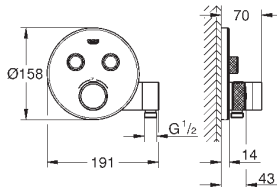

GROHE GROHTHERM SMARTCONTROL

Артикул

Цвет

Цена брутто /
РРЦ с НДС, €

ТЕРМОСТАТЫ

29 120 000

хром

618,00