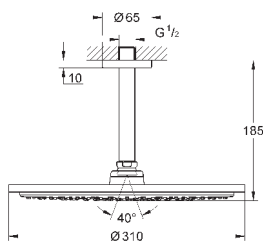

GROHE ВЕРХНИЕ ДУШИ

Артикул Цвет Цена брутто / РРЦ с НДС, €

26 066 000	хром	471,60
26 066 DC0	суперсталь	728,40
26 066 BE0	никель глянec	832,80
26 066 EN0	матовый никель	885,60
26 066 GL0	холодный расcвет	832,80
26 066 GN0	холодный расcвет, матовый	885,60
26 066 DA0	тeплый закат	832,80
26 066 DL0	тeплый закат, матовый	885,60
26 066 A00	тeмный графит	832,80
26 066 AL0	тeмный графит, матовый	885,60

Rainshower Cosmopolitan 310

Верхний душ с душевым кронштейном 380 мм, 1 режим струи

включает в себя:

Rainshower Cosmopolitan Верхний душ 310 (27 478 000)

металл

один вид струи:

Rain

Rainshower Душевой кронштейн 380 мм (28 361 000)

GROHE EcoJoy ограничитель расхода воды 9,5 л/мин

GROHE DreamSpray превосходный поток воды

GROHE StarLight хромированная поверхность

система **SpeedClean** против известковых отложений

может использоваться с проточным водонагревателем

минимальное давление 1,0 бар

26 056 000	хром	471,60
то же, без ограничения расхода воды		

26 067 000	хром	471,60
26 067 DC0	суперсталь	728,40
26 067 BE0	никель глянec	832,80
26 067 EN0	матовый никель	885,60
26 067 GL0	холодный расcвет	832,80
26 067 GN0	холодный расcвет, матовый	885,60

26 067 DA0	тeплый закат	832,80
26 067 DL0	тeплый закат, матовый	885,60
26 067 A00	тeмный графит	832,80
26 067 AL0	тeмный графит, матовый	885,60

Rainshower Cosmopolitan 310

Верхний душ с потолочным душевым кронштейном 142 мм, 1 режим струи

включает в себя:

Rainshower Cosmopolitan Верхний душ 310 (27 478 000)

металл

один вид струи:

Rain

Rainshower Потолочный душевой кронштейн 142 мм (28 724 000)

GROHE EcoJoy ограничитель расхода воды 9,5 л/мин

GROHE DreamSpray превосходный поток воды

GROHE StarLight хромированная поверхность

система **SpeedClean** против известковых отложений

может использоваться с проточным водонагревателем