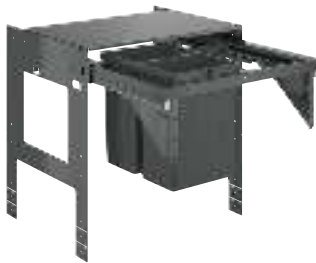

40 981 000

339,00

GROHE Blue

Система сортировки отходов и мусора - 60 см, 8/8 л

Монтаж на боковые стенки и фронтальную панель

Полное выдвижение с доводчиком

2 контейнера по 8 л

Для шкафов шириной 60 см

Высота пространства для установки: не менее 533 мм, не более 573 мм

Совместима с GROHE Blue Home, GROHE Blue Professional и GROHE Red с бойлерами размеров M и L