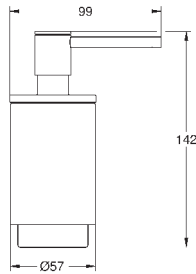

Selection

Держатель

металл

для Selection мыльницы (41 028) или Selection стакана (41 029 000)
скрытое крепление

GROHE StarLight хромированная поверхность

new

41 028 000	хром	57,19
41 028 DC0	суперсталь	80,08
41 028 BE0	никель глянцев	85,80
41 028 EN0	матовый никель	91,51
41 028 GL0	холодный расцвет	85,80
41 028 GN0	холодный расцвет, матовый	91,51
41 028 DA0	теплый закат	85,80
41 028 DL0	теплый закат, матовый	91,51
41 028 A00	темный графит	85,80
41 028 AL0	темный графит, матовый	91,51