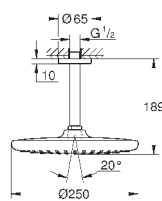

Tempesta 250

Верхний душ с потолочным душевым кронштейном 142 мм, 1 режим струи

включает в себя:

верхний душ Tempesta 250 (26 662)

один вид струи:

Rain

полностью хромированные поверхности

потолочный душевой кронштейн 142 мм (28 724)

GROHE EcoJoy ограничитель расхода воды 9,5 л/мин

GROHE DreamSpray превосходный поток воды

GROHE StarLight хромированная поверхность

система **SpeedClean** против известковых отложений

внутренний охлаждающий канал для продолжительного срока службы

может использоваться с проточным водонагревателем

минимальное давление 1,0 бар

профессиональная серия

26 669 000

хром

144,01

то же, тыльная часть головки верхнего душа белая