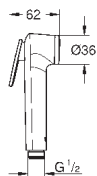

GROHE ГИГИЕНИЧЕСКИЕ ДУШИ TEMPESTA-F

Артикул

Цвет

Цена брутто /
РРЦ с НДС, €

27 512 001

хром

17,40

Tempesta-F Trigger Spray 30
Ручной душ, 1 вид струи

с нажимной кнопкой управления

GROHE StarLight хромированная поверхность

система **SpeedClean** против известковых отложений

внутренний охлаждающий канал для продолжительного срока службы

универсальное крепление, подходящее к любому стандартному шлангу

Пожалуйста, при установке следуйте стандартам местного рынка.