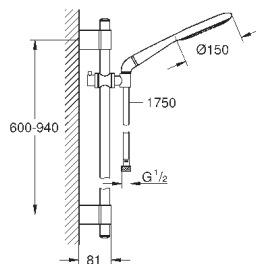

27 277 001

хром

205,20

Rainshower Icon 150

Душевая гарнитура, 2 вида струй

включает в себя:

Ручной душ Icon (27 276 000)

душевая штанга, 900 мм (28 819 001)

с металлическими настенными креплениями

душевой шланг 1750 мм (28 388 000)

Угловой переходник для комбинации ручных

душей с душевыми гарнитурами

GROHE DreamSpray превосходный поток воды

GROHE StarLight хромированная поверхность

GROHE FastFixation Plus (регулируемое расстояние между настенными

креплениями штанги позволяет использовать для монтажа уже имеющиеся отверстия в стене)

система **SpeedClean** против известковых отложений

внутренний охлаждающий канал для продолжительного срока службы

Twistfree против перекручивания шланга

может использоваться с проточным водонагревателем