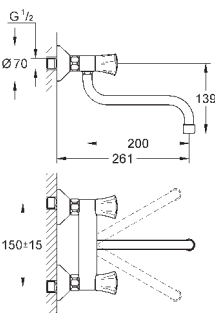

31 187 001

хром

87,60

Costa L
поворотный смеситель 1/2"
металлические рукоятки
с теплоизоляцией
GROHE StarLight поверхность
вентили Longlife
аэратор
поворотный трубкообразный излив
радиус поворота 360°
вынос 200 мм
скрытые S-образные эксцентрики