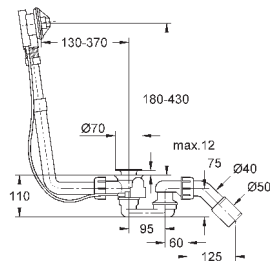

28 943 000

63,60

Talento

Сливной и переливной гарнитур

для нестандартных ванн

скрытый монтаж

с тягой

без комплекта верхней монтажной части

сифоном

45° сливной дугой