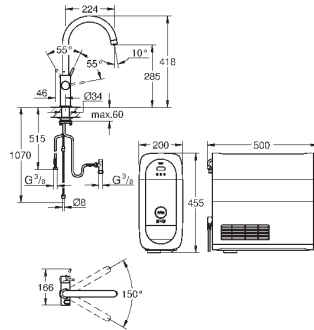

GROHE BLUE HOME

Артикул

Цвет

Цена брутто /
PPC с НДС, €

31 455 000
31 455 DC0

хром
суперсталь

1 776,00
2 040,00

GROHE Blue Home
Стартовый комплект, С-излив
включает в себя:

GROHE Blue Home Смеситель однорычажный для мойки с функцией очистки водопроводной воды
С-образный излив

Сенсорные кнопки для 3-х видов фильтрованной и газированной питьевой воды
негазированная, среднегазированная, газированная

GROHE StarLight поверхность

GROHE SilkMove керамический картридж **28 мм**

поворотный трубкообразный излив

область поворота **150°**

отдельные водотоки для питьевой и водопроводной воды

гибкая подводка

GROHE Blue Home охладитель-карбонизатор

обеспечивает 3 л охлажденной воды в час

Охладитель-карбонизатор 180 Вт, 230 V, 50 Hz

тип защиты IP 21, Одобрено в CE

требуются вентиляционные отверстия в нижней части кухонного шкафа

регулируется для фильтров GROHE Blue размер S, GROHE Blue

на основе активированного угля и GROHE Blue Магний+

GROHE Blue фильтр размер S,

головка для фильтра с настройкой уровня жесткости воды

для регионов с жесткостью воды больше чем 9° dKH

для регионов с жесткостью воды ниже 9° dKH заказывайте фильтр с активированным углем 40 547 001

GROHE Blue Баллон с CO₂, 425 гр