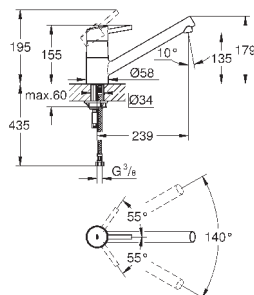

32 659 001

хром

165,60

Concetto

Смеситель однорычажный для мойки, DN 15
с низким изливом

монтаж на одно отверстие

GROHE StarLight поверхность

GROHE SilkMove керамический картридж 35 мм

аэратор

регулировка расхода воды

поворотный литой излив

область поворота 140°

гибкая подводка

система быстрого монтажа