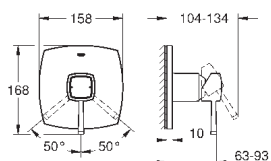

GROHE GRANDERA

Артикул

Цвет

Цена брутто /
РРЦ с НДС, €

23 317 000
23 317 IGO

хром
хром/золото

480,00
624,00

Grandera
Смеситель однорычажный для ванны, DN 15
настенный монтаж
GROHE SilkMove керамический картридж Ø 46 мм
GROHE StarLight хромированная поверхность
регулировка расхода воды
со встроенным держателем для ручного душа
автоматический переключатель: ванна/душ
аэратор
встроенный обратный клапан в душевом отводе 1/2"
скрытые S-образные эксцентрики
с защитой от обратного потока
минимальное давление 1,0 бар