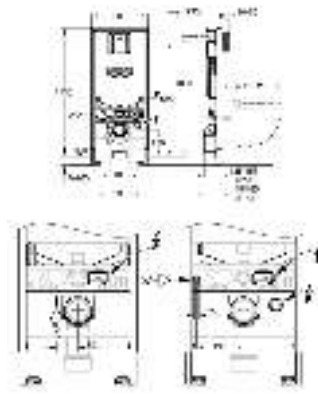

39 598 000

252,00

Rapid SLX

**Rapid SL 3 в 1 в сборе, для подвесного унитаза,
монтажная высота 1.13 м**

смывной бачок GD 2

включает в себя:

Rapid SLX Инсталляция для подвесного унитаза (38 596 000) со встроенной

розеткой для подключения унитаза-биде

Rapid SL Настенный уголок (38 558 00М)

Звукоизоляционный комплект (37 131 000)

регулятор скорости смыва