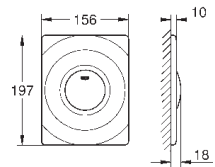

Skate
Накладная панель
вертикальный монтаж
156 x 197 мм
механическая панель смыва
кнопочное управление
из ABS
GROHE StarLight хромированная поверхность

38 445 SD0

нержавеющая сталь

63,60

Skate
Накладная панель из нержавеющей
стали
вертикальный монтаж
156 x 197 мм
кнопочное управление
крепежная рама из пластика
крепление скрытое