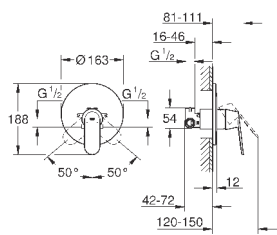

32 880 000

хром

114,00

Eurosmart Cosmopolitan

Смеситель однорычажный для душа, DN 15

для скрытого монтажа

GROHE SilkMove керамический картридж Ø 46 мм

GROHE StarLight хромированная поверхность

включает в себя:

комплект готового монтажа

корпус встраиваемого смесителя, регулировка расхода воды, возможность установки мин. расхода 2,5 л/мин.

металлический рычаг

уплотнитель розетки и рычага

металлическая розетка, винтовое крепление

Дополнительный ограничитель температуры