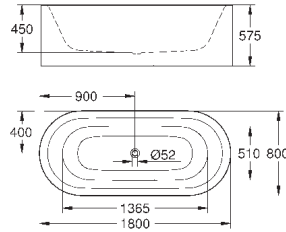

39 613 00H

альпин-белый

6 458,45

Esse

Ванна

отдельнстоящая
180 x 80 см
высота 57.5 см
объём воды 240 л
с EasyClean
без перелива
санитарно-титановая сталь
обязательная комплектация сливным гарнитуром 49 113 000/SH0
(приобретается отдельно)
с комплектом шумоизоляции