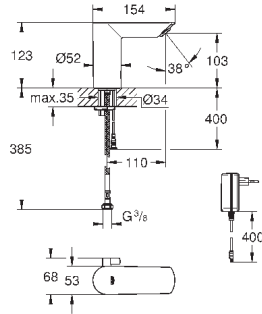

36 453 000

хром

240,00

Ван Cosmopolitan E

Инфракрасная электроника для раковины 1/2" со смешиванием и с регулируемым ограничителем температуры

с инфракрасным датчиком для двусторонней связи для мониторинга, настройки и сервисного обслуживания с адаптером 100-230 V переменного тока, 50-60 Hz, 6 V постоянного тока
GROHE StarLight хромированная поверхность
GROHE EcoJoy - 5,7 л/мин

GROHE Zero Раздельные пути подачи воды - не содержит никеля и свинца
корпус выполнен из композитного полимера

гибкая подводка
обратный клапан
грязеулавливающие фильтры
со встроенным электромагнитным клапаном

система быстрого монтажа

7 предустановленных режимов:

- автоматический смыв
- термическая дезинфекция
- моющий режим

дополнительные функции и точные настройки с помощью пульта дистанционного управления 36 407

Одобрено в CE

класс шума I по DIN 4109

тип защиты смесителя IP 59

36 407 001

149,82

Пульт дистанционного управления

для всей инфракрасной электроники и GROHE Blue Home мониторинг

версия программного обеспечения и статистика по использованию цикл термической дезинфекции (для инфракрасной электроники) цикл автоматической промывки (для инфракрасной электроники) режим промывки (для GROHE Blue Home) остаточный ресурс фильтра и баллона с газом CO2 (для GROHE Blue Home)

конфигурация

режим очистки вкл/выкл
термическая дезинфекция (для инфракрасной электроники) диапазон чувствительности
задержка до выключения воды (для инфракрасной электроники) автоматическая промывка (для инфракрасной электроники) ресурс фильтра (для GROHE Blue Home)

сервисное обслуживание

- индикатор работы сенсора
- возврат к заводским или пользовательским настройкам
сервисный режим
демонстрационный режим
коды ошибок (для GROHE Blue Home)

Аккумуляторная батарея: 3 x 1.5 V DC (AAA)