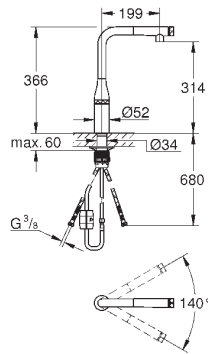

Артикул Цвет Цена брутто / РРЦ с НДС, €

31 615 000	хром	472,80
31 615 DC0	суперсталь	616,80
31 615 BE0	никель глянец	662,40
31 615 EN0	матовый никель	710,40
31 615 GL0	холодный рассвет	662,40
31 615 GN0	холодный рассвет, матовый	710,40
31 615 DA0	теплый закат	662,40
31 615 DL0	теплый закат, матовый	710,40
31 615 A00	темный графит	662,40
31 615 AL0	темный графит, матовый	710,40

Essence SmartControl

Смеситель для мойки с управлением SmartControl

монтаж на одно отверстие

GROHE StarLight хромированная поверхность с выдвижным аэратором, ламинарная струя металлическая лейка

GROHE Magnetic Docking гарантирует легкое вытяжение и возврат головки аэратора в исходное положение

SmartControl нажать для вкл/выкл, повернуть для увеличения напора воды от режима EcoJoy до максимального напора воды регулировка температуры воды с помощью смешивающего устройства, расположенного на корпусе смесителя

поворотный трубообразный излив

область поворота 140°

с защитой от обратного потока

гибкая подводка

GROHE FastFixation Plus - сверхбыстрая и простая установка - не требуется никаких инструментов

GROHE Zero Раздельные пути подачи воды - не содержит никеля и свинца

30 294 000	хром	435,60
30 294 DC0	суперсталь	568,80
30 294 BE0	никель глянец	680,40
30 294 EN0	матовый никель	728,40
30 294 GL0	холодный рассвет	680,40
30 294 GN0	холодный рассвет, матовый	728,40