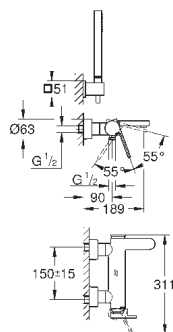

Grotherm SmartControl
Термостат для ванны, DN 15

настенный монтаж
GROHE CoolTouch Полностью исключается вероятность ожога о внешнюю поверхность смесителя
GROHE StarLight хромированная поверхность
GROHE SafeStop стопор безопасности при 38°C
GROHE SafeStop Plus опционно ограничитель температуры на 43°C, включен
GROHE TurboStat встроенный термоэлемент
ProGrip эргономичные рукоятки с рифленной поверхностью
SmartControl нажать для вкл/выкл, повернуть для увеличения напора воды от режима EcoJoy до максимального напора воды
встроенная полочка **GROHE EasyReach**
отвод для душа снизу 1/2"
излив для ванны с аэратором
встроенные обратные клапаны и грязеулавливающие фильтры
с защитой от обратного потока

new