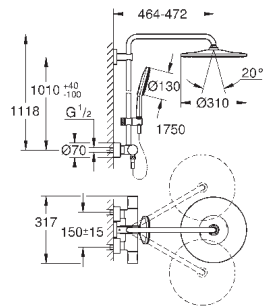

26 647 LS0

белая луна

1 020,00

Rainshower SmartActive 310

Душевая система с термостатом для настенного монтажа

включает в себя:

горизонтальный поворотный душевой

кронштейн 450 мм

настенный термостат с аквадиммером

выбор между:

Rainshower Mono 310 Верхний душ (26 561)

с шаровым шарниром

угол поворота $\pm 15^\circ$

Rainshower SmartActive 130 Ручной душ (26 544)

регулируется по высоте с помощью

скользящего элемента

с ручкой контроля

душевой шланг 1750 мм (28 388 000)

GROHE TurboStat встроенный термoelement

GROHE SafeStop стопор безопасности при 38°C

GROHE SafeStop Plus опционно ограничитель температуры на 43°C ,

включен

GROHE CoolTouch Полностью исключается вероятность

ожога о внешнюю поверхность смесителя

GROHE DreamSpray превосходный поток воды

GROHE One-Click Showering выбор режима одним нажатием кнопки

GROHE StarLight поверхность

GROHE FastFixation (регулируемое верхнее крепление)

система **SpeedClean** против известковых отложений

совместим с проточным водонагревателем **только** выше 18 кВт/ч, а также с

накопительным водонагревателем (см. Техническую информацию)

минимальный расход воды 7л/мин