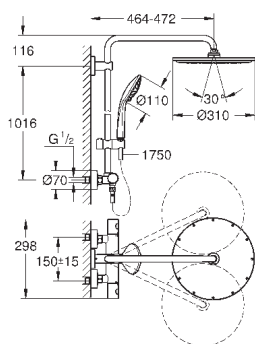

минимальный расход воды 7л/мин

дополнительная опция: полочка GROHE EasyReach (26 362)

профессиональная серия

GROHE ДУШЕВЫЕ СИСТЕМЫ EUPHORIA

Артикул

Цвет

Цена брутто /
РРЦ с НДС, €

26 075 DC0	суперсталь	1 176,00
26 075 BE0	никель глянец	1 344,00
26 075 EN0	матовый никель	1 428,00
26 075 GL0	холодный расцвет	1 344,00
26 075 GN0	холодный расцвет, матовый	1 428,00
26 075 DA0	теплый закат	1 344,00
26 075 DL0	теплый закат, матовый	1 428,00
26 075 A00	темный графит	1 344,00
26 075 AL0	темный графит, матовый	1 428,00