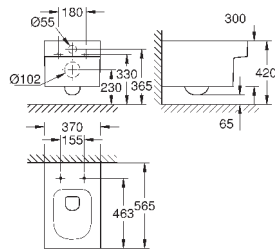

39 245 00H

альпин-белый

444,74

**Керамика Cube
Подвесной унитаз**

для бачка скрытого монтажа
горизонтальный выпуск
омыв всей окружности чаши
безободковый
объем смыва 3/4.5 л
с креплением
санитарная керамика
полностью скрытые невидимые крепления
Износостойкое покрытие **PureGuard** и анти-бактериальное глазирование
для сиденья с крышкой для унитаза 39 488 000 (с механизмом плавного закрытия)
12 шт. на паллете