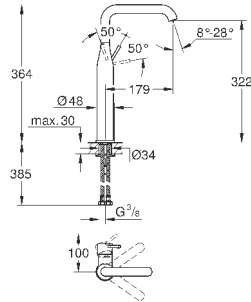

Артикул	Цвет	Цена брутто / РРЦ с НДС, €
32 901 001	хром	250,80
32 901 DC1	суперсталь	379,20
32 901 BE1	никель глянец	406,80
32 901 EN1	матовый никель	432,00
32 901 GL1	холодный расцвет	406,80
32 901 GN1	холодный расцвет, матовый	432,00
32 901 DA1	теплый закат	406,80
32 901 DL1	теплый закат, матовый	432,00
32 901 A01	темный графит	406,80
32 901 AL1	темный графит, матовый	432,00

Essence

Смеситель однорычажный для раковины DN 15 XL-Size

монтаж на одно отверстие
металлический рычаг

для отдельностоящих раковин

GROHE SilkMove керамический картридж 28 мм

с ограничителем температуры

GROHE StarLight хромированная поверхность

GROHE EcoJoy - 5,7 л/мин

GROHE AquaGuide регулируемый аэратор

GROHE FastFixation Plus Монтажная система

поворотный излив с аэратором и стопором

без донного клапана

гибкая подводка

минимальное давление 1,0 бар

36 445 000

хром

589,20

Essence E

Инфракрасная электроника для раковины 1/2" со смешиванием и с регулируемым ограничителем температуры

с инфракрасным датчиком для двусторонней связи для

мониторинга, настройки и сервисного обслуживания

6V литиевая батарейка, тип CR-P2

Срок службы батарейки: прикл. 7 лет (150 включений в день)

GROHE StarLight хромированная поверхность

регулируемый радиус поворота 0° / 150° / 360°

ламинатор с ограничением потока воды 5.0 л/мин

гибкая подводка

обратный клапан

грязеулавливающие фильтры

со встроенным электромагнитным клапаном

внешняя батарея

система быстрого монтажа

многоступенчатый указатель состояния

батарейки

7 предустановленных режимов:

- автоматический смыв

- термическая дезинфекция

- моющий режим

дополнительные функции и точные настройки с помощью

пульта дистанционного управления 36 407

Одобрено в CE

класс шума I по DIN 4109

тип защиты смесителя IP 59K

минимальное давление 1,0 бар