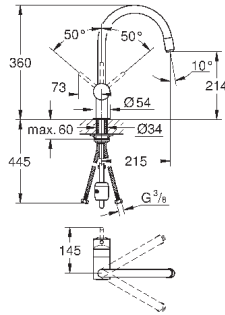

цанговый зажим 3/8"

система быстрого монтажа

дополнительный ограничитель температуры (46 308 000)

GROHE MINTA / MINTA SMARTCONTROL / MINTA TOUCH

Артикул

Цвет

Цена брутто /
РРЦ с НДС, €

32 918 000
32 918 DC0