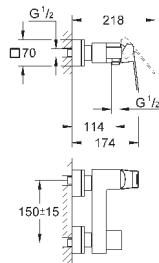

23 145 000

хром

219,60

23 145 DC0

суперсталь

319,46

23 145 AL0

темный графит, матовый

365,10

Eurocube
Смеситель однорычажный для душа, DN 15

настенный монтаж
металлический рычаг
GROHE SilkMove керамический картридж Ø 46 мм
GROHE StarLight хромированная поверхность
регулировка расхода воды
отвод для душа снизу 1/2" со встроенным обратным клапаном
скрытые S-образные эксцентрики
с защитой от обратного потока