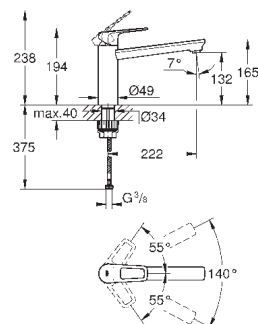

31 706 000

хром

81,60

BauLoop

Смеситель однорычажный для мойки, DN 15
средний излив
монтаж на одно отверстие

GROHE StarLight хромированная поверхность

GROHE LongLife керамический картридж **35 мм**

GROHE Zero Раздельные пути подачи воды - не содержит никеля и свинца
поворотный трубкообразный излив
область поворота 140°
аэратор с возможностью быстрого демонтажа
гибкая подводка

GROHE FastFixation Plus - сверхбыстрая и простая установка - не требуется никаких инструментов
для установки на столешницу толщиной от 40 мм необходим крепеж
48 384 000 (приобретается отдельно)

СМЕСИТЕЛИ
ДЛЯ КУХНИ