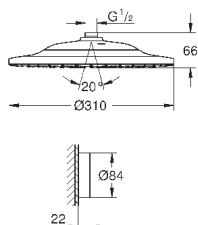

GROHE ВЕРХНИЕ ДУШИ

Артикул

Цвет

Цена брутто /
РРЦ с НДС, €

new

26 641 000

хром

550,80

Rainshower SmartConnect 310

Верхний душ с 2 режимами

GROHE PureRain, ActiveRain

запрограммированный по умолчанию режим струи

хромированная душевая поверхность

шаровый шарнир с углом поворота $\pm 10^\circ$

резьбовое соединение 1/2"

пульт дистанционного управления для изменения/комбинирования режимов струи

держатель пульта предназначен для прикручивания или приклеивания на стену

питание от батареек

включены 3 батарейки AAA (мизинчиковая) и 1 батарейка CR 2032 (плоская, таблеточная)

светодиодный индикатор, отражающий установку контакта (соединения) и необходимость замены батареек

пульт дистанционного управления имеет водонепроницаемость и

устойчивость от проникновения посторонних объектов с уровнем защиты IP57 (защита от ограниченного проникновения пыли + защита от погружения

на глубину от 15 см до 1 м)

GROHE EcoJoy ограничитель расхода воды 9,5 л/мин

GROHE DreamSpray превосходный поток воды

GROHE StarLight хромированная поверхность

система **SpeedClean** против известковых отложений

внутренний охлаждающий канал для продолжительного срока службы

может использоваться с проточным водонагревателем

установка при давлении от 1,5 бар

new

26 643 000

хром

576,00

Rainshower SmartConnect 310 Cube

Верхний душ с 2 режимами

GROHE PureRain, ActiveRain

запрограммированный по умолчанию режим струи

хромированная душевая поверхность

шаровый шарнир с углом поворота $\pm 10^\circ$

резьбовое соединение 1/2"

пульт дистанционного управления для изменения/комбинирования режимов струи

держатель пульта предназначен для прикручивания или приклеивания на стену

питание от батареек

включены 3 батарейки AAA (мизинчиковая) и 1 батарейка CR 2032 (плоская, таблеточная)

светодиодный индикатор, отражающий установку контакта (соединения) и необходимость замены батареек

пульт дистанционного управления имеет водонепроницаемость и

устойчивость от проникновения посторонних объектов с уровнем защиты IP57 (защита от ограниченного проникновения пыли + защита от погружения

на глубину от 15 см до 1 м)

GROHE EcoJoy ограничитель расхода воды 9,5 л/мин

GROHE DreamSpray превосходный поток воды

GROHE StarLight хромированная поверхность

система **SpeedClean** против известковых отложений

внутренний охлаждающий канал для продолжительного срока службы

может использоваться с проточным водонагревателем

установка при давлении от 1,5 бар