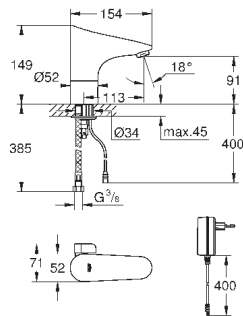

Europlus E

Инфракрасная электроника для раковины 1/2" со смешиванием и с регулируемым ограничителем температуры

с инфракрасным датчиком для двусторонней связи для мониторинга, настройки и сервисного обслуживания
с адаптером 100-230 V переменного тока, 50-60 Hz, 6 V постоянного тока

GROHE EcoJoy - 5,7 л/мин

гибкая подводка

обратный клапан

грязеулавливающие фильтры

магнитный клапан

система быстрого монтажа

7 предустановленных режимов:

- автоматический смыв

- термическая дезинфекция

- моющий режим

дополнительные функции и точные настройки с помощью

пульт дистанционного управления 36 407

Одобрено в CE

класс шума I по DIN 4109

тип защиты смесителя IP 59K

36 016 001

хром

501,60

то же, без смешивания

36 407 001

149,82