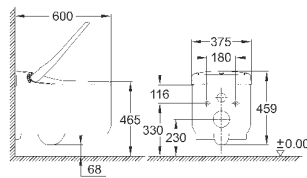

39 354 SH1

альпин-белый

2 860,68

GROHE Sensia Arena

Унитаз-биде подвесной

GROHE Hygiene антибактериальное и грязеотталкивающее покрытие в соответствии со стандартом SIAA Kokin и технологией **Aquaceramics**

GROHE power flush: безободковый унитаз с

технологией **GROHE Triple Vortex**

GROHE Skin Clean:

2 регулируемые штанги (1 стандартная, 1 дамская)

дамский душ с отдельной подачей воды

массажный режим струи

пульсирующий режим струи

Регулировка напора воды

автоматическая промывка до и после использования

встроенный проточный нагреватель обеспечивает непрерывную

подачу теплой воды

регулируемая температура

Другие функции

режим „фен“ с регулировкой температуры

удаление запахов через встроенный фильтр

Функция PlasmaCluster - дезинфекция с помощью ионов

Функция удаления накипи

Сиденье и крышка из дюропласта с функцией

автоматического открытия/закрытия

инфракрасный датчик

панель управления на корпусе устройства

вкл./выкл. устройства

внутренняя подсветка

встроенный подвод воды и электропитание

пульт управления с iOS и Android App

приложение iOS для смартфонов

В комплекте:

шумоизоляция, установочные элементы и шайбы в комплекте

пульт управления с настенным держателем

угольный фильтр

набор для подключения воды

заглушка

кабель электропитания

давление 0.05 - 1 МПа (0.5 - 10 бар)

напряжение 220-240 V

частота 50-60 Hz

тип защиты IPX4

Соответствует EN 1717

Одобрено в CE