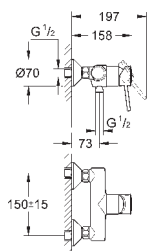

32 867 000

хром

79,20

BauClassic

Смеситель однорычажный для душа, DN 15

настенный монтаж

металлический рычаг

GROHE Longlife Керамический картридж 46 мм

GROHE StarLight хромированная поверхность

регулировка расхода воды

возможность установки мин. расхода 2,5 л/мин.

отвод для душа снизу 1/2"

скрытые S-образные эксцентрики

отражатель из металла

S-образные эксцентрики с отражателями конической формы

Дополнительный ограничитель температуры