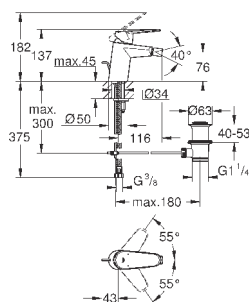

GROHE EURODISC COSMOPOLITAN

Артикул

Цвет

Цена брутто /
РРЦ с НДС, €

33 244 002

хром

156,00

Eurodisc Cosmopolitan
Смеситель однорычажный для биде DN 15
S-Size

металлический рычаг
монтаж на одно отверстие
GROHE SilkMove керамический картридж 35 мм
регулировка расхода воды
возможность установки мин. расхода 2,5 л/мин.
GROHE StarLight хромированная поверхность
GROHE FastFixation Plus Монтажная система с центрирующей направляющей
аэратор с шаровым шарниром
сливной гарнитур 1 1/4"
гибкая подводка
минимальное давление 1,0 бар
дополнительный ограничитель температуры (46 375 000)
класс шума I по DIN 4109

33 569 002

хром

156,00