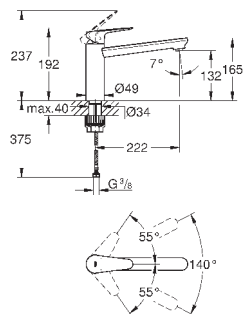

new

31 715 000

хром

81,60

BauCurve

Смеситель однорычажный для мойки, DN 15

средний излив

монтаж на одно отверстие

GROHE StarLight хромированная поверхность

GROHE Longlife керамический картридж 35 мм

GROHE Zero Раздельные пути подачи воды - не содержит никеля и свинца

поворотный трубкообразный излив

область поворота 140°

аэратор с возможностью быстрого демонтажа

гибкая подводка

GROHE FastFixation Plus - сверхбыстрая и простая установка - не требуется

никаких инструментов

для установки на столешницу толщиной от 40 мм необходим крепеж

48 384 000 (приобретается отдельно)

минимальное давление 1,0 бар

new