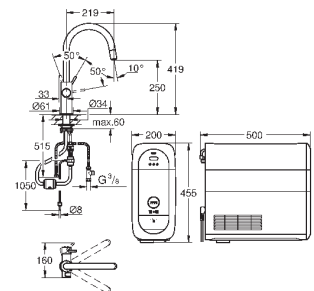

31 606 000

хром

2 172,00

GROHE Blue Home
Стартовый комплект, С-излив
включает в себя:

GROHE Blue Home Смеситель однорычажный для мойки с функцией очистки водопроводной воды
С-образный излив

Сенсорные кнопки для 3-х видов фильтрованной

и газированной питьевой воды

негазированная, среднегазированная, газированная

GROHE StarLight поверхность

GROHE SilkMove керамический картридж **28 мм**

выдвижной излив с аэратором

поворотный трубкообразный излив

отдельные водотоки для питьевой и водопроводной воды

гибкая подводка

GROHE Blue Home охладитель-карбонизатор

обеспечивает 3 л охлажденной воды в час

Охладитель-карбонизатор 180 Вт, 230 V, 50 Hz

тип защиты IP 21

GROHE Blue Ultrasafe фильтр 3000 л и головка для фильтра