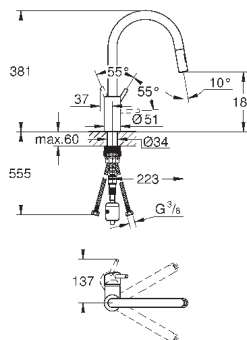

31 483 002
31 483 DC2

хром
суперсталь

246,00
319,20

Concetto

Смеситель однорычажный для мойки, DN 15

высокий излив

монтаж на одно отверстие

GROHE StarLight хромированная поверхность

GROHE SilkMove керамический картридж 35 мм

GROHE EasyDock Легкое вытягивание и возврат на место выдвигного

излив

GROHE Zero Раздельные пути подачи воды - не содержит никеля и свинца

выдвигная лейка Dual

переключатель: ламинарный режим струи/душевой режим струи **SpeedClean**

регулировка расхода воды

поворотный трубкообразный излив

радиус поворота 360°

с защитой от обратного потока

гибкая подводка

GROHE FastFixation быстрая монтажная система