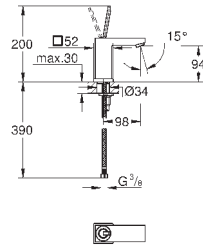

23 656 000

хром

216,00

Eurocube Joy
Смеситель однорычажный для раковины DN 15
S-Size

монтаж на одно отверстие
металлический рычаг

GROHE FeatherControl Joystick картридж

GROHE EcoJoy SpeedClean аэратор с ограничением расхода воды 5,7 л/мин

GROHE FastFixation Plus Система монтажа

без донного клапана

гибкая подводка