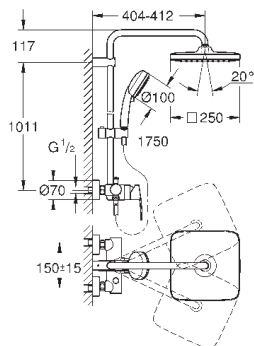

GROHE TEMPESTA SYSTEM

Артикул

Цвет

Цена брутто /
РРЦ с НДС, €

26 692 000

хром

376,92

Tempesta Cosmopolitan System 250 Cube

Душевая система с однорычажным смесителем настенного монтажа

включает в себя:

горизонтальный поворотный душевой

кронштейн 390 мм

однорычажный смеситель для душа с переключателем

выбор между:

верхний душ Tempesta 250 Cube (26 685)

душевая струя

Rain

тыльная часть головки верхнего душа белая

с шаровым шарниром

угол поворота $\pm 10^\circ$

GROHE EcoJoy ограничитель расхода воды 9,5 л/мин

ручной душ Tempesta Cosmopolitan 100 (27 571 001)

2 вида струи:

Rain, Jet

GROHE EcoJoy ограничитель расхода воды 5,7 л/мин.

регулируется по высоте с помощью

скользящего элемента

душевой шланг, 1.750 мм 1/2" x 1/2" (28 410)

GROHE EcoJoy Технология совершенного потока

при уменьшенном расходе воды

GROHE SilkMove керамический картридж $\varnothing 46$ мм

GROHE DreamSpray превосходный поток воды

GROHE StarLight хромированная поверхность

система **SpeedClean** против известковых отложений

внутренний охлаждающий канал для продолжительного срока службы

Twistfree против перекручивания шланга

совместим с проточным водонагревателем **только** выше 18 кВт/ч, а также с

накопительным водонагревателем (см. Техническую информацию)

минимальный расход воды 7л/мин

минимальное давление 1,0 бар

профессиональная серия

26 244 001

хром

432,00