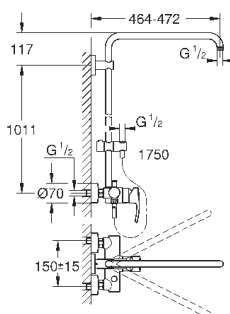

26 240 000

хром

350,40

Душевые системы Euphoria

Душевая система с однорычажным смесителем настенного монтажа

включает в себя:

горизонтальный поворотный душевой

кронштейн 450 мм

однорычажный смеситель для душа с переключателем

скользящий элемент

душевой шланг 1750 мм (28 388 000)

GROHE SilkMove керамический картридж $\varnothing 46$ мм

GROHE StarLight хромированная поверхность

внутренний охлаждающий канал для продолжительного срока службы

Twistfree против перекручивания шланга

минимальный расход воды 7л/мин

совместим с проточным водонагревателем **только** выше 18 кВт/ч, а также с

накопительным водонагревателем (см. Техническую информацию)

минимальное давление 1,0 бар