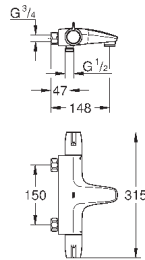

GROHE GROHTHERM SPECIAL

Артикул

Цвет

Цена брутто /
РРЦ с НДС, €

34 671 000

хром

433,20

Grotherm Special

Термостат для ванны, DN 15

настенный монтаж
эргономичные рукоятки
многофункциональный аквадиммер
регулятор расхода
встроенный стопор смешанной воды
переключатель ванна/душ
GROHE TurboStat встроенный термоэлемент
ручка температуры с регулируемым
стопором безопасности от 35°C до 43°C
легкая термическая дезинфекция с помощью ключа 47 994 000 (опция)
отвод для душа снизу 1/2" со встроенным
обратным клапаном
металлический ограничитель температуры
аэратор
грязеулавливающие фильтры
без S-образных эксцентриков и розеток
GROHE Quickfix для быстрой замены обратных клапанов в местах
соединений
GROHE CoolTouch безопасный корпус
GROHE StarLight хромированная поверхность
GROHE SafetyPlus