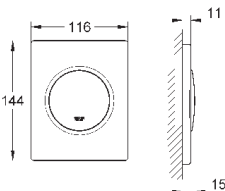

38 804 000
38 804 SH0
38 804 P00

хром
альпин-белый
матовый хром

111,60
102,00
112,80

Nova Cosmopolitan

Накладная панель

механическая панель смыва для писсуара
**комплект верхней монтажной части
для Rapido U или Rapido UMB**
116 x 144 мм
механический функциональный элемент
минимальное давление 0,5 бар
максимальное давление 6 бар
1.0 - 6.0 настройка
Арматурная группа II
GROHE StarLight хромированная поверхность