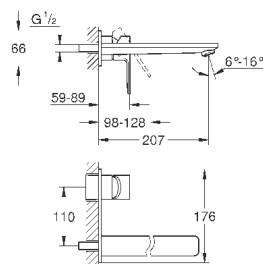

Артикул

Цвет

Цена брутто /
РРЦ с НДС, €

23 444 001
23 444 DC1
23 444 AL1

хром
суперсталь
темный графит, матовый

259,20
374,40
419,58

Lineare
Смеситель для раковины на два отверстия
L-Size

настенный монтаж
комплект верхней монтажной части для 23 571 000
без встраиваемого механизма
металлическая розетка
металлический рычаг
GROHE StarLight хромированная поверхность
GROHE EcoJoy - 5,7 л/мин
GROHE AquaGuide регулируемый аэратор
размер по осям 110 мм
вынос 207 мм
минимальное давление 1,0 бар