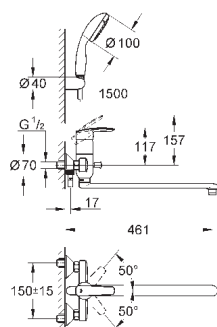

32 708 00A

хром

264,00

Универсальный смеситель, DN 15

настенный монтаж

металлический рычаг

GROHE SilkMove керамический картридж Ø 46 мм

GROHE StarLight хромированная поверхность

регулировка расхода воды, возможность установки мин. расхода 2,5 л/мин.

автоматический переключатель: ванна/душ

поворотный трубкообразный излив

вынос 400 мм, скрытые S-образные эксцентрики

отражатели из металла

Душевой гарнитур состоит из:

ручной душ Tempesta 100, 2 вида струй, 9,5 л/мин (27 597)

настенный держатель ручного душа (28 605), душевой шланг Relexaflex 1500

мм 1/2" x 1/2" (28 151)