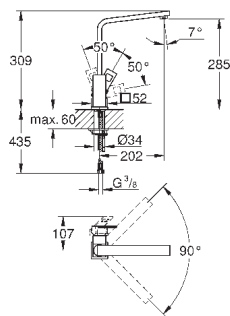

31 255 000
31 255 DC0

хром
суперсталь

244,80
327,60

Eurocube

Смеситель однорычажный для мойки, DN 15

высокий излив

монтаж на одно отверстие

GROHE StarLight поверхность

GROHE SilkMove керамический картридж **28 мм**

аэратор

поворотный литой излив

радиус поворота 360°

гибкая подводка

система быстрого монтажа

минимальное давление 1,0 бар

СМЕСИТЕЛИ
ДЛЯ КУХНИ