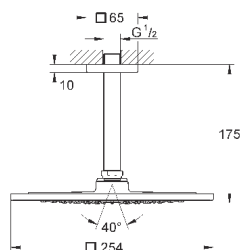

	Артикул	Цвет	Цена брутто / РРЦ с НДС, €
	40 363 000	хром	248,05
<p>Allure Дозатор жидкого мыла стекло / металл настенный монтаж объем 160 мл вместе с держателем и ёмкостью скрытое крепление GROHE StarLight хромированная поверхность</p>			
	40 278 000	хром	114,48
<p>Allure Держатель для стакана или мыльницы без стакана без мыльницы GROHE StarLight хромированная поверхность</p>			
	40 278 000	хром	114,48
<p>Allure Держатель для стакана или мыльницы без стакана без мыльницы GROHE StarLight хромированная поверхность</p>			
	40 254 000	хром	38,75
<p>Allure Держатель для стакана или мыльницы без стакана без мыльницы GROHE StarLight хромированная поверхность</p>			
	40 256 000	хром	54,85
<p>Allure Держатель для стакана или мыльницы без стакана без мыльницы GROHE StarLight хромированная поверхность</p>			
	40 339 000	хром	152,68
<p>Allure Кольцо для полотенца металл скрытое крепление GROHE StarLight хромированная поверхность</p>			
	40 342 000	хром	228,98
<p>Allure держатель для полотенца две рукоятки неповоротные длина 426 мм скрытое крепление GROHE StarLight хромированная поверхность</p>			
	40 341 000	хром	228,98
<p>Allure Держатель для банного полотенца 640 мм (функциональная длина 600 мм) металл скрытое крепление GROHE StarLight хромированная поверхность</p>			