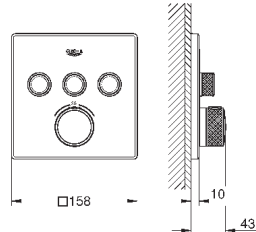

GROHE F-DIGITAL DELUXE

Артикул

Цвет

Цена брутто /
РРЦ с НДС, €

29 126 000

хром

555,60

Grohtherm SmartControl

Термостат для встраиваемого монтажа на 3 выхода

комплект верхней монтажной части для GROHE Rapido SmartBox 35 600 000 (универсальная встраиваемая часть) металлическая накладная панель с **GROHE FastFixation** (скрытые эксцентрики, уплотнение, скрытый монтаж), регулируемая на 6°
GROHE StarLight хромированная поверхность

SmartControl нажать для вкл/выкл, повернуть для увеличения напора воды от режима EcoJoy до максимального напора воды
заменяемые символы

GROHE TurboStat встроенный термоэлемент

ProGrip эргономичные рукоятки с рифленой поверхностью

GROHE SafeStop стопор безопасности при 38°C

GROHE SafeStop Plus опционно ограничитель температуры на 43°C / 46°C, включен

встроенные обратные клапаны и грязеулавливающие фильтры
возможность одновременного включения нескольких точек водоотвода без встраиваемой части

распределение расхода:

выход A = 23 л/мин

выход B = 27 л/мин

выход C = 23 л/мин

выход A + B = 33 л/мин

выход A + B + C = 36 л/мин

35 600 000

72,00

GROHE Rapido SmartBox Универсальная встроенная часть

27 865 000

хром

4 452,00

Rainshower F-Series 20"

Потолочный душ со встроенным источником света

Rain

508 x 508 x 59 мм

металл

полный спектр LED-индикации: мягкий свет, меняющийся всеми цветами радуги

Индивидуальная настройка: постоянная подсветка с возможностью выбора цвета

источник питания для света 12 V DC

Одобрено в CE

GROHE DreamSpray превосходный поток воды

GROHE StarLight хромированная поверхность

система **SpeedClean** против известковых отложений

может использоваться с проточным водонагревателем

требуется набор (29 069 000), F-digital Deluxe базовый блок (36 397 000),

Блок Bluetooth (36 371 000) и разнообразные удлинительные кабели

Этот продукт содержит встроенные светодиодные лампы, которые не могут быть заменены: класс энергоэффективности: A +

Для более подробного планирования и информации о продукте Вы можете обратиться в ближайший к Вам сервисный центр GROHE.