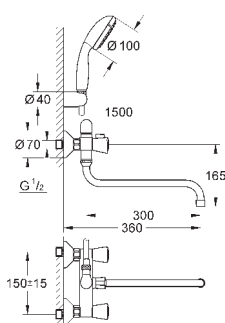

мм 1/2" x 1/2" (28 151)

26 792 10A

хром

184,80

Costa S

Универсальный смеситель, DN 15

настенный монтаж

металлические рукоятки