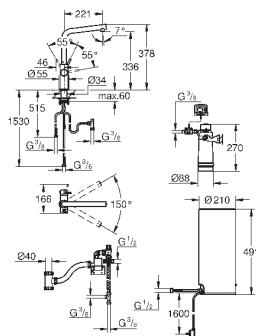

GROHE Red Duo

Смеситель и бойлер L-size

включает в себя:

GROHE Red Duo однорычажный смеситель для мойки

монтаж на одно отверстие

L-образный излив

GROHE ChildLock кнопка для безопасного открывания кипящей воды

TÜV сертифицированная тройная защита от случайной активации кипящей воды

GROHE StarLight хромированная поверхность

GROHE SilkMove керамический картридж 28 мм

Теплоизолированный трубкообразный излив

область поворота 150°

раздельные водотоки внутри излива

гибкая подводка

подключение для бойлера GROHE Red

GROHE Red бойлер L-size

резервуар для кипящей и горячей воды

5.5 литров 100° C кипящей воды

Общая емкость 7 литров

давление: 1-7 бар

гибкие шланги подключения и выход для кипящей воды

Одобрено в CE

напряжение подключения 230 V 50 Hz

потребляемая мощность 2100 Вт

потребляемая мощность в режиме ожидания 15 Вт

класс энергопотребления A

GROHE Red Фильтр с головкой для фильтра

для защиты бойлера от накипи

Ресурс 600 л при жесткости воды 20° dKH

5-ступенчатая фильтрация

счетчик расхода фильтрованной воды