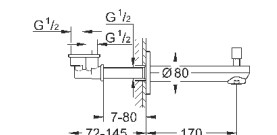

13 262 000

хром

99,60

Eurosmart Cosmopolitan

Излив для ванны

настенный монтаж

GROHE StarLight хромированная поверхность

аэратор

автоматический переключатель: ванна/душ

внешняя резьба 1/2"

вынос 170 мм