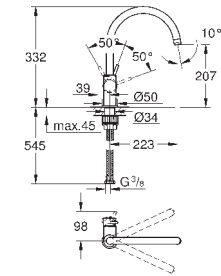

31 538 001

хром

по запросу

GROHE BauFlow

Смеситель однорычажный для мойки, DN 15
высокий излив
монтаж на одно отверстие

GROHE StarLight хромированная поверхность

GROHE LongLife керамический картридж **28 мм**

GROHE Zero Раздельные пути подачи воды - не содержит никеля и свинца
излив с аэратором
поворотный трубкообразный излив

радиус поворота 360°

гибкая подводка

GROHE FastFixation Plus - сверхбыстрая и простая установка - не требуется никаких инструментов
для установки на столешницу толщиной от 60 мм необходим крепеж
48 384 000 (приобретается отдельно)

new