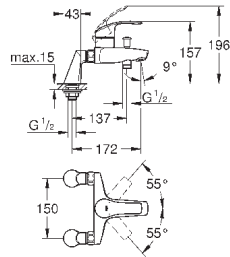

33 302 20A

хром

130,80

Eurosmart

Смеситель однорычажный для ванны, DN 15

настенный монтаж
металлический рычаг
GROHE SilkMove керамический картридж 35 мм с ограничителем температуры
GROHE StarLight хромированная поверхность
регулировка расхода воды
автоматический переключатель: ванна/душ
аэратор
встроенный обратный клапан в душевом отводе 1/2"
скрытые S-образные эксцентрики
отражатели из металла
с защитой от обратного потока
с душевым набором
включает в себя:
ручной душ Tempesta 100, один вид струи, 9,5 л/мин (27 923)
настенный держатель ручного душа (28 605)
душевой шланг Relexaflex 1500 мм 1/2" x 1/2" (28 151)