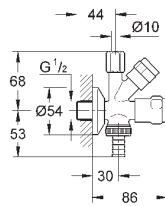

41 073 000

хром

21,00

WAS комбинированный угловой вентиль 1/2"

настенный монтаж
Керамический вентиль для запорного подсоединения медной трубки
обратный клапан
с защитой от обратного потока
GROHE StarLight поверхность