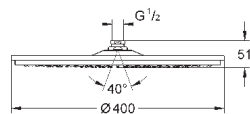

27 478 000

хром

474,00

Rainshower Cosmopolitan 310
Верхний душ с одним режимом

Rain
Ø 310 мм
металл

шаровой шарнир с углом поворота $20^\circ \pm 20^\circ$
резьбовое соединение 1/2"

GROHE EcoJoy ограничитель расхода воды 9,5 л/мин
GROHE DreamSpray превосходный поток воды
GROHE StarLight хромированная поверхность
система **SpeedClean** против известковых отложений
может использоваться с проточным водонагревателем