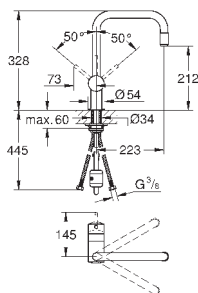

32 067 000

хром

247,20

Minta

Смеситель однорычажный для мойки, DN 15

U-образный излив

монтаж на одно отверстие

GROHE StarLight поверхность

GROHE SilkMove керамический картридж Ø 46 мм

выдвижной излив с аэратором

регулировка расхода воды

поворотный трубкообразный излив

радиус поворота 360°

встроенный обратный клапан

с защитой от обратного потока

гибкая подводка

система быстрого монтажа

минимальное давление 1,0 бар