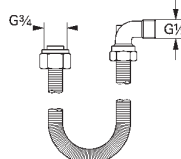

28 993 000

43,20

Talentofill
Соединительный гарнитур, DN 20

с гибкой соединительной трубкой 1,5 м

без комплекта верхней монтажной части