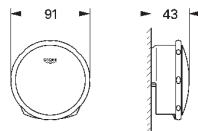

19 952 000

хром

108,00

Talentofill

Наливной,

сливной и переливной гарнитур

комплект готового монтажа

включает в себя:
розетки детали подводки, пробки
монтажные принадлежности **для комбинации с Talentofill**

28 990/28 991

GROHE StarLight хромированная поверхность