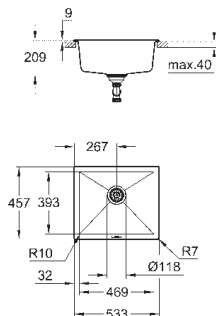

31 655 ATO
31 655 APO

серый гранит
черный гранит

306,07
306,07

K700 Под столешницу

Композитная мойка

модель: K700U 70-C 61/45.7 1.0

тип монтажа: стандартная встраиваемая и под столешницу

материал: кварцевый композит

GROHE Whisper

мин. размер шкафа: 700 мм

размеры: 610 x 460 мм

1 чаша: 544 x 394 x 205 мм

GROHE FastFixation быстрая монтажная система

отверстие: 543 x 393 мм

корзинчатый вентиль: корзинка Ø 3.5"/90 мм

опция: автоматический сливной клапан с нажимным механизмом

(40 986 SD0), приобретается отдельно

аксессуары вкл.: сливной гарнитур, корзинка, монтажный набор

количество крепежных элементов в комплекте (накладной монтаж): 6

количество крепежных элементов в комплекте (монтаж под столешницу): 6

Внешний радиус: R3, внутренний радиус: R10