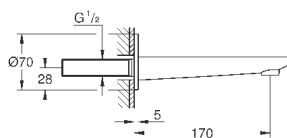

13 383 001

хром

228,00

Lineare

Излив для ванны

настенный монтаж
GROHE StarLight хромированная поверхность
аэратор
внешняя резьба 1/2"
вынос 170 мм