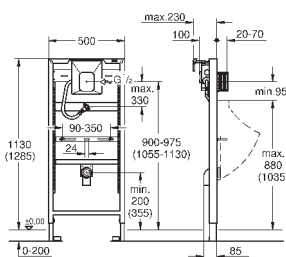

Rapid SL

Инсталляция для писсуара с инфракрасной электроникой с GROHE Rapido U

1.13 и 1.30 м инсталляционная высота для механического смыва или установки Tectron инфракрасной электроники на 6 V или 230 V для монтажа перед стеной или стеной перегородкой самонесущая стальная рама с порошковым напылением подготовлена для облицовки регулируемые по высоте подключения к объекту быстрая регулировка по высоте крепежный материал проверено -TUEV смывное колено, выдерживающее высокую температуру, DN 50 подключение для впуска и впускной гарнитур болты-держатели M8, с креплением для керамики в комплекте с запорным вентелем минимальное давление 0,5 бар оперативное давление максимум 10 бар промывная трубка функциональный блок смонтирован и проверен на заводе подводы воды на 1/2 с внешней резьбой соединительная коробка для сети питания 230 V монтажный короб с уплотнителями регулируемая ревизионная шахта для комплектов готового монтажа размером 116 x 144 мм с настенными уголками 38 558 00M для монтажа перед стеной