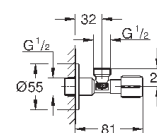

22 041 000	хром	6,48

Угловой вентиль 1/2"

резьба с насечками для эффективного уплотнения настенное подключение 1/2" выход 1/2" герметичный закрывающий шпindel с резиновой манжетой и два кольца для уплотнения длинный шатун эргономичная металлическая рукоятка маркировка: нейтральная металлические резьбовые розетки Ø 55 мм GROHE StarLight поверхность