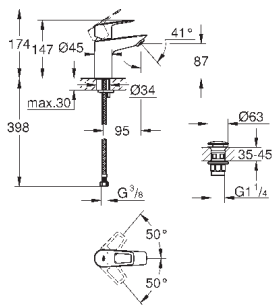

23 879 001

хром

по запросу

BauLoop

Смеситель однорычажный для раковины DN 15 S-Size

монтаж на одно отверстие
металлический рычаг

GROHE Longlife керамический картридж 28 мм

с ограничителем температуры

GROHE StarLight хромированная поверхность

GROHE Zero Раздельные пути подачи воды - не содержит никеля и свинца

аэратор GROHE LowFlow - 3,5 л/мин

система быстрого монтажа

нажимной донный клапан 1 1/4", пластик

гибкая подводка

профессиональная серия

new