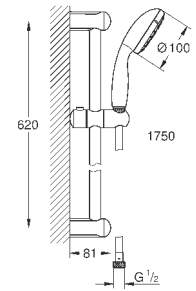

хром

55,20

то же, без ограничения расхода воды

27 924 001

хром

45,60

Tempesta 100

Душевой гарнитур с 1 режимом струи