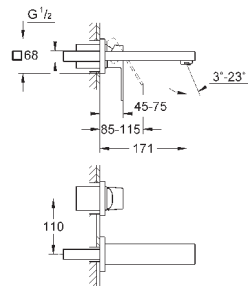

Eurocube

Смеситель для раковины на два отверстия

S-Size

настенный монтаж

комплект верхней монтажной части для

23 200

без встраиваемого механизма

металлическая розетка