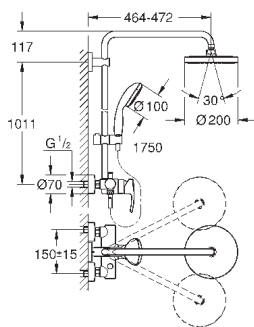

Tempesta Cosmopolitan 200

Душевая система с однорычажным смесителем настенного монтажа

включает в себя:

горизонтальный поворотный душевой

кронштейн 450 мм

однорычажный смеситель для душа с переключателем

выбор между:

верхний душ Tempesta Cosmopolitan 200 (27 541)

душевая струя Rain

с шаровым шарниром

угол поворота $\pm 15^\circ$

ручной душ Tempesta 100, 2 вида струй, 9,5 л/мин (27 597)

вида струй:

Rain, Jet

регулируется по высоте с помощью

скользящего элемента

душевой шланг, 1.750 мм 1/2" x 1/2" (28 410)

GROHE SilkMove керамический картридж $\varnothing 46$ мм

GROHE DreamSpray превосходный поток воды

GROHE StarLight хромированная поверхность

система **SpeedClean** против известковых отложений

внутренний охлаждающий канал для продолжительного срока службы

Twistfree против перекручивания шланга

совместим с проточным водонагревателем **только** выше 18 кВт/ч, а также с

накопительным водонагревателем (см. Техническую информацию)

минимальный расход воды 7л/мин

минимальное давление 1,0 бар