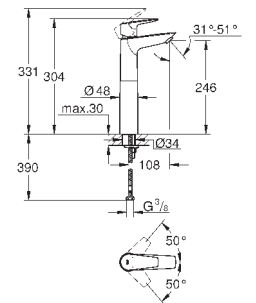

23 761 001

хром

104,29

BauEdge
Смеситель однорычажный для раковины DN 15 XL-Size

для отдельностоящих раковин
монтаж на одно отверстие
металлический рычаг
GROHE Longlife керамический картридж **28 мм**
с ограничителем температуры
GROHE StarLight хромированная поверхность
GROHE Zero Раздельные пути подачи воды - не содержит никеля и свинца
GROHE EcoJoy - 5,7 л/мин
система быстрого монтажа
без донного клапана
гибкая подводка
профессиональная серия