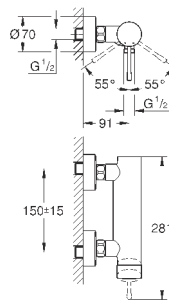

33 636 001

хром

159,60

33 636 DC1

суперсталь

218,40

33 636 BE1

никель глянец

258,00

33 636 EN1

матовый никель

274,80

33 636 GL1

холодный рассвет

258,00

33 636 GN1

холодный рассвет, матовый

274,80

33 636 DA1

теплый закат

258,00

33 636 DL1

теплый закат, матовый

274,80

33 636 A01

темный графит

258,00

33 636 AL1

темный графит, матовый

274,80

Essence

Смеситель однорычажный для душа, DN 15

настенный монтаж
металлический рычаг
GROHE SilkMove керамический картридж 35 мм
с ограничителем температуры
GROHE StarLight хромированная поверхность
отвод для душа 1/2"
встроенный обратный клапан
скрытые S-образные эксцентрики
с защитой от обратного потока
минимальное давление 1,0 бар