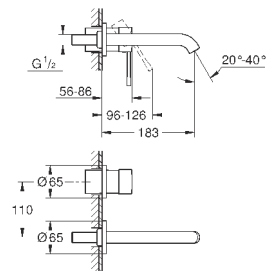

19 408 001

хром

184,80

19 408 DC1

суперсталь

279,60

19 408 BE1

никель глянец

295,20

19 408 EN1

матовый никель

320,40

19 408 GL1

холодный расцвет

300,00

19 408 GN1

холодный расцвет,
матовый

320,40

19 408 DA1

теплый закат

300,00

19 408 DL1

теплый закат, матовый

320,40

19 408 A01

темный графит

300,00

19 408 AL1

темный графит, матовый

320,40

Essence

Смеситель для раковины на два отверстия M-Size

настенный монтаж

комплект верхней монтажной части для

23 571 000

без встраиваемого механизма

металлическая розетка

металлический рычаг

GROHE StarLight хромированная поверхность

GROHE EcoJoy - 5,7 л/мин

GROHE AquaGuide регулируемый аэратор

размер по осям 110 мм

вынос 183 мм

минимальное давление 1,0 бар