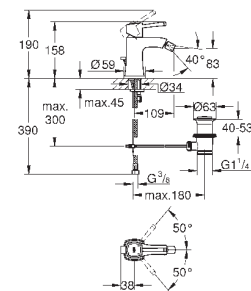

Grandera
Смеситель однорычажный для биде
DN 15
M-Size

монтаж на одно отверстие
GROHE SilkMove керамический картридж 28 мм
ограничитель температуры
GROHE StarLight хромированная поверхность
GROHE FastFixation быстрая монтажная система
аэратор с шаровым шарниром
сливной гарнитур 1 1/4"
гибкая подводка
минимальное давление 1,0 бар

23 316 000
23 316 IGO

хром
хром/золото

381,60
494,40