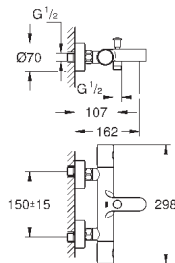

Grohtherm 800 Cosmopolitan

Термостат для ванны, DN 15

настенный монтаж

GROHE StarLight хромированная поверхность

GROHE MetalGrip эргономичная металлическая рукоятка

GROHE SafeStop стопор безопасности при 38°C

GROHE SafeStop Plus опционно ограничитель температуры на 43°C, включен

GROHE TurboStat встроенный термоэлемент

встроенный стопор смешанной воды

автоматический переключатель: ванна/душ

рукоятка регулировки напора с кнопкой для экономии воды **GROHE**

EcoButton

и индивидуально устанавливаемым стопором

керамический вентиль 1/2", 180°

отвод для душа снизу 1/2"

аэратор

встроенные обратные клапаны

грязеулавливающие фильтры

с защитой от обратного потока

скрытые S-образные эксцентрики

металлическая розетка

GROHE EcoJoy Технология совершенного потока

при уменьшенном расходе воды

new

34 768 000

хром

226,80