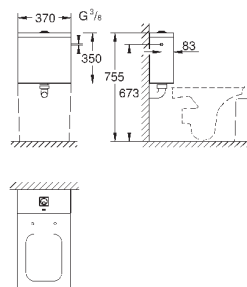

39 484 00H

альпин-белый

498,22

**Керамика Cube
Унитаз напольный для комбинации с бачком**

для комбинации с бачком наружного монтажа
универсальный выпуск
безободковый
объем смыва 3/4.5 л
с креплением
бачок заказывается дополнительно
санитарная керамика
полностью скрытые невидимые крепления
Износостойкое покрытие **PureGuard** и анти-бактериальное глазирование
для сиденья с крышкой для унитаза 39 488 000 (с механизмом плавного закрытия)
6 шт. на паллете