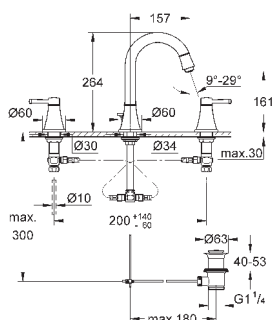

Grandera
Смеситель для раковины на три
отверстия, DN 15
M-Size

керамические вентили для горячей
и холодной воды, 1/2" - ход 90
GROHE StarLight хромированная поверхность
GROHE EcoJoy Технология совершенного потока
при уменьшенном расходе воды
GROHE AquaGuide регулируемый аэратор 5,7 л/мин
сливной гарнитур 1 1/4"
усиленная гибкая подводка
между центральным корпусом и
боковыми вентилями
минимальное давление 1,0 бар

20 414 000
20 414 IGO

хром
хром/золото

381,60
526,80