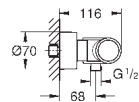

Eurosmart Cosmopolitan E Special

Инфракрасная электроника для душа с термостатической регулировкой температуры

с инфракрасным датчиком для двусторонней связи для мониторинга, настройки и сервисного обслуживания

6V литиевая батарейка, тип CR-P2

Срок службы батарейки: прибл. 7 лет (150 включений в день)

эргономичная металлическая рукоятка

GROHE StarLight хромированная поверхность

GROHE CoolTouch

обратный клапан

грязеулавливающие фильтры

GROHE SafetyPlus

ручка температуры с регулируемым

стопором безопасности от 35°C до 43°C

металлический ограничитель температуры

полная несмешанная горячая или холодная вода в крайнем положении

рукоятки для отбора проб легионеллы

отвод для душа снизу 1/2" со встроенным

обратным клапаном

S-образные эксцентрики

самоуплотняющиеся розетки

многоступенчатый указатель состояния

батарейки

7 предустановленных режимов:

- автоматический смыв
- термическая дезинфекция
- моющий режим

дополнительные функции и точные настройки с помощью

пульта дистанционного управления 36 407

Одобрено в CE

класс шума I по DIN 4109