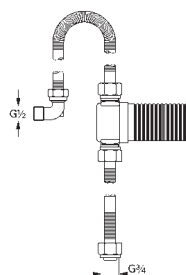

28 995 000

174,00

Talentofill
Соединительный гарнитур, DN 20

со встроенным прерывателем трубы

включает в себя:

- встроенный прерыватель трубы № продукта
28 994

(вид А2, DIN 1988, часть IV)

- 3,5 м-гибкая присоединительная труба (2 части)

без розетки (19 954)