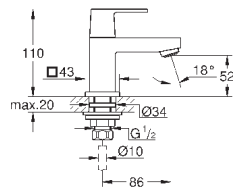

горячей / холодной воды)

Смывной клапан

прокладка

крепежный материал

Артикул

Цвет

Цена брутто /
РРЦ с НДС, €

23 137 000