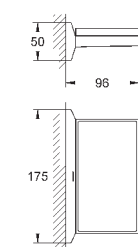

40 504 000

хром

355,34

Allure Brilliant
полочка с мыльницей
GROHE StarLight хромированная поверхность