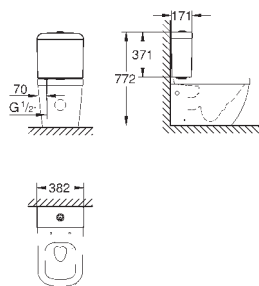

39 332 000

альпин-белый

190,28

Керамика Euro

Бачок

наполнение снизу

скрытые наполнение и выпуск

в комплекте механизм на 2 объема смыва

с креплением

санитарная керамика

18 шт. на паллете