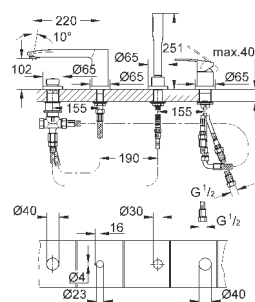

металлический рычаг

уплотнитель розетки и рычага

металлическая розетка, винтовое крепление

Дополнительный ограничитель температуры

23 048 003

хром

744,00

Eurostyle Cosmopolitan