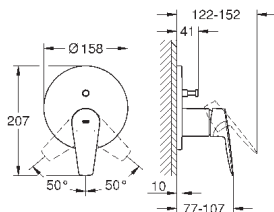

24 162 001

хром

по запросу

BauEdge

Смеситель однорычажный с переключателем на 2 положения

металлический рычаг

комплект верхней монтажной части для

GROHE Rapido SmartBox 35 600 000 (универсальная встраиваемая часть)

GROHE Longlife Керамический картридж 46 мм

GROHE StarLight хромированная поверхность

с настенными розетками **GROHE FastFixation** (скрытые

эксцентрики, уплотнение, скрытый монтаж)

металлическая накладная панель, регулируемая на 6°

автоматический переключатель на 2 положения

распределение расхода:

выход В = 27 л/мин,

выход С = 27 л/мин

без встраиваемой части

профессиональная серия