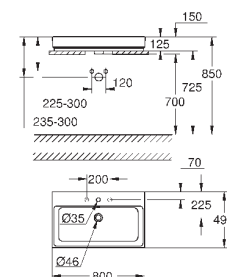

39 476 00H

альпин-белый

462,44

Керамика Cube

Раковина накладная 80

глазированная задняя сторона

1 отверстие под смеситель, 2 намеченных отверстия

с переливом

800 x 490 мм

с креплением

санитарная керамика

Износостойкое покрытие **PureGuard** и анти-бактериальное глазирование

10 шт. на паллете