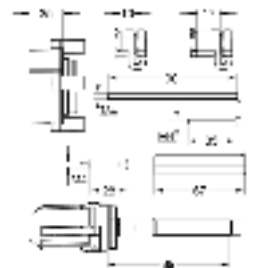

14 056 000

109,20

Универсальный набор удлинителей для

смесителей с 2-мя ручьяками, 25 мм
для однорычажных смесителей скрытого монтажа
в комбинации с **GROHE Rapido SmartBox**

14 057 000

214,80

Универсальный набор удлинителей