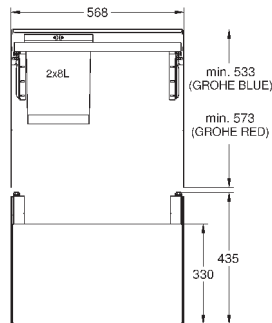

40 981 000

339,00

GROHE Blue

Система сортировки отходов и мусора - 60 см, 8/8 л

Монтаж на боковые стенки и фронтальную панель

Полное выдвижение с доводчиком

2 контейнера по 8 л

Для шкафов шириной 60 см

Высота пространства для установки: не менее 533 мм, не более 573 мм

Совместима с GROHE Blue Home, GROHE Blue Professional и GROHE Red с бойлерами размеров M и L